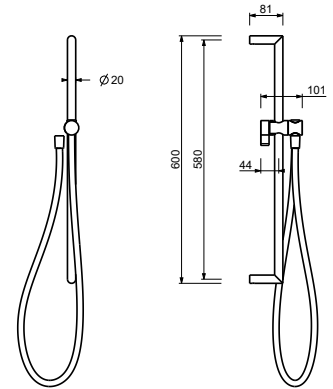

SHOWERS PROGRAM

ART. 8145

Shower rail

- Adjustable handshower holder
- 58" vinyl hose

Handshower and water outlet to be purchased separately

Date

Project/Comments:

Finishes

- | | |
|--|------------|
| <input type="checkbox"/> Chrome | 86 02 8145 |
| <input type="checkbox"/> Matte Black | 86 13 8145 |
| <input type="checkbox"/> Matte White | 86 29 8145 |
| <input type="checkbox"/> Polished Nickel PVD | 86 95 8145 |
| <input type="checkbox"/> Matte Gun Metal PVD | 86 P5 8145 |
| <input type="checkbox"/> Matte British Gold PVD | 86 P6 8145 |
| <input type="checkbox"/> Matte Copper PVD | 86 P9 8145 |
| <input type="checkbox"/> Deep Black PVD | 86 S1 8145 |
| <input type="checkbox"/> Pure Brass PVD | 86 Q7 8145 |
| <input type="checkbox"/> Raw Metal PVD | 86 Q8 8145 |
| <input type="checkbox"/> Gold Plus | 86 01 8145 |
|
 | |
| <input type="checkbox"/> Brushed Stainless steel | 86 93 8145 |