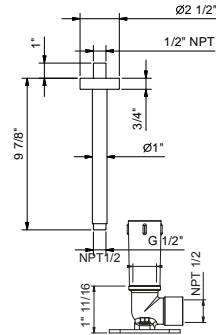

8058U

10" Ceiling-mount shower arm

- Round escutcheon
- 1/2" NPT male connection
- Matching showerhead: #8053U, #8053UC

Chrome 81 02 8058U
Matte Black 81 13 8058U

OPTIONAL: Built-in part

W046U 91 00 W046U