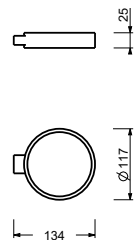

7669

Portasapone

- per parete
- Ø 12 cm
- inserto in vetro

Cromo	96 02 7669
Nero Opaco	96 13 7669
Polished Nickel PVD	96 95 7669
Matt Gun Metal PVD	96 P5 7669
Matt British Gold PVD	96 P6 7669
Matt Copper PVD	96 P9 7669
Deep Black PVD	96 S1 7669
Pure Brass PVD	96 Q7 7669
Raw Metal PVD	96 Q8 7669