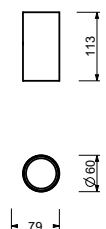

7650

Bicchiere

- da appoggio
- con contenitore estraibile

Cromo	96 02 7650
Nero Opaco	96 13 7650
Polished Nickel PVD	96 95 7650
Matt Gun Metal PVD	96 P5 7650
Matt British Gold PVD	96 P6 7650
Matt Copper PVD	96 P9 7650
Deep Black PVD	96 S1 7650
Pure Brass PVD	96 Q7 7650
Raw Metal PVD	96 Q8 7650