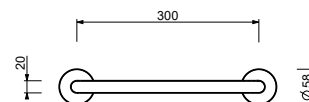

H806

Portasalviette

• 30 cm

Cromo	93 02 H806
Nero Opaco	93 13 H806
Polished Nickel PVD	93 95 H806
Matt Gun Metal PVD	93 P5 H806
Matt British Gold PVD	93 P6 H806
Matt Copper PVD	93 P9 H806
Deep Black PVD	93 S1 H806
Pure Brass PVD	93 Q7 H806
Raw Metal PVD	93 Q8 H806