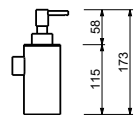

7670

Bicchieri

- per parete
- con contenitore estraibile

Cromo	96 02 7670
Nero Opaco	96 13 7670
Polished Nickel PVD	96 95 7670
Matt Gun Metal PVD	96 P5 7670
Matt British Gold PVD	96 P6 7670
Matt Copper PVD	96 P9 7670
Deep Black PVD	96 S1 7670
Pure Brass PVD	96 Q7 7670
Raw Metal PVD	96 Q8 7670

7652

Dispenser sapone

- da appoggio
- con contenitore estraibile

Cromo	96 02 7652
Nero Opaco	96 13 7652
Polished Nickel PVD	96 95 7652
Matt Gun Metal PVD	96 P5 7652
Matt British Gold PVD	96 P6 7652
Matt Copper PVD	96 P9 7652
Deep Black PVD	96 S1 7652
Pure Brass PVD	96 Q7 7652
Raw Metal PVD	96 Q8 7652

7671

Dispenser sapone

- per parete
- con contenitore estraibile

Cromo	96 02 7671
Nero Opaco	96 13 7671
Polished Nickel PVD	96 95 7671
Matt Gun Metal PVD	96 P5 7671
Matt British Gold PVD	96 P6 7671
Matt Copper PVD	96 P9 7671
Deep Black PVD	96 S1 7671
Pure Brass PVD	96 Q7 7671
Raw Metal PVD	96 Q8 7671

7646

Porta scopino

- da appoggio
- con contenitore estraibile

Cromo	96 02 7646
Nero Opaco	96 13 7646
Polished Nickel PVD	96 95 7646
Matt Gun Metal PVD	96 P5 7646
Matt British Gold PVD	96 P6 7646
Matt Copper PVD	96 P9 7646
Deep Black PVD	96 S1 7646
Pure Brass PVD	96 Q7 7646
Raw Metal PVD	96 Q8 7646