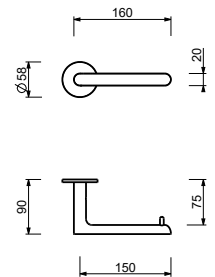

**7648****Portasapone**

- da appoggio
- Ø 12 cm
- inserto in vetro

Cromo	96 02 7648
Nero Opaco	96 13 7648
Polished Nickel PVD	96 95 7648
Matt Gun Metal PVD	96 P5 7648
Matt British Gold PVD	96 P6 7648
Matt Copper PVD	96 P9 7648
Deep Black PVD	96 S1 7648
Pure Brass PVD	96 Q7 7648
Raw Metal PVD	96 Q8 7648