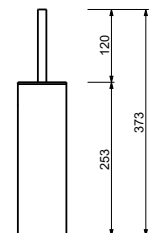

Porta scopino

- da appoggio
- con contenitore estraibile

Cromo	96 02 7646
Nero Opaco	96 13 7646
Polished Nickel PVD	96 95 7646
Matt Gun Metal PVD	96 P5 7646
Matt British Gold PVD	96 P6 7646
Matt Copper PVD	96 P9 7646
Deep Black PVD	96 S1 7646
Pure Brass PVD	96 Q7 7646
Raw Metal PVD	96 Q8 7646