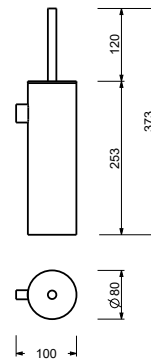

**8486****Idrospray doppia funzione**

- per pulizia WC
- per igiene personale in abbinamento a miscelatore doccia
- presa acqua con supporto per doccetta
- rubinetto di arresto
- materiale di base: ottone
- rosone tondo
- flessibile PVC 120 cm
- ingresso da 1/2"