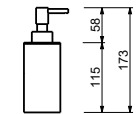

7670

Bicchieri

- per parete
- con contenitore estraibile

Cromo	96 02 7670
Nero Opaco	96 13 7670
Polished Nickel PVD	96 95 7670
Matt Gun Metal PVD	96 P5 7670
Matt British Gold PVD	96 P6 7670
Matt Copper PVD	96 P9 7670
Deep Black PVD	96 S1 7670
Pure Brass PVD	96 Q7 7670
Raw Metal PVD	96 Q8 7670

7652

Dispenser sapone

- da appoggio
- con contenitore estraibile

Cromo	96 02 7652
Nero Opaco	96 13 7652
Polished Nickel PVD	96 95 7652
Matt Gun Metal PVD	96 P5 7652
Matt British Gold PVD	96 P6 7652
Matt Copper PVD	96 P9 7652
Deep Black PVD	96 S1 7652
Pure Brass PVD	96 Q7 7652
Raw Metal PVD	96 Q8 7652

7671

Dispenser sapone

- per parete
- con contenitore estraibile

Cromo	96 02 7671
Nero Opaco	96 13 7671
Polished Nickel PVD	96 95 7671
Matt Gun Metal PVD	96 P5 7671
Matt British Gold PVD	96 P6 7671
Matt Copper PVD	96 P9 7671
Deep Black PVD	96 S1 7671
Pure Brass PVD	96 Q7 7671
Raw Metal PVD	96 Q8 7671

7646

Porta scopino

- da appoggio
- con contenitore estraibile

Cromo	96 02 7646
Nero Opaco	96 13 7646
Polished Nickel PVD	96 95 7646
Matt Gun Metal PVD	96 P5 7646
Matt British Gold PVD	96 P6 7646
Matt Copper PVD	96 P9 7646
Deep Black PVD	96 S1 7646
Pure Brass PVD	96 Q7 7646
Raw Metal PVD	96 Q8 7646