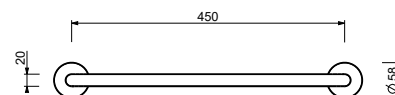

H806

Portasalviette

• 30 cm

Cromo	93 02 H806
Nero Opaco	93 13 H806
Polished Nickel PVD	93 95 H806
Matt Gun Metal PVD	93 P5 H806
Matt British Gold PVD	93 P6 H806
Matt Copper PVD	93 P9 H806
Deep Black PVD	93 S1 H806
Pure Brass PVD	93 Q7 H806
Raw Metal PVD	93 Q8 H806

H811

Portasalviette

• 45 cm

Cromo	93 02 H811
Nero Opaco	93 13 H811
Polished Nickel PVD	93 95 H811
Matt Gun Metal PVD	93 P5 H811
Matt British Gold PVD	93 P6 H811
Matt Copper PVD	93 P9 H811
Deep Black PVD	93 S1 H811
Pure Brass PVD	93 Q7 H811
Raw Metal PVD	93 Q8 H811

H807

Portasalviette

• da 60 cm

Cromo	93 02 H807
Nero Opaco	93 13 H807
Polished Nickel PVD	93 95 H807
Matt Gun Metal PVD	93 P5 H807
Matt British Gold PVD	93 P6 H807
Matt Copper PVD	93 P9 H807
Deep Black PVD	93 S1 H807
Pure Brass PVD	93 Q7 H807
Raw Metal PVD	93 Q8 H807

H808

Appendiabiti

Cromo	93 02 H808
Nero Opaco	93 13 H808
Polished Nickel PVD	93 95 H808
Matt Gun Metal PVD	93 P5 H808
Matt British Gold PVD	93 P6 H808
Matt Copper PVD	93 P9 H808
Deep Black PVD	93 S1 H808
Pure Brass PVD	93 Q7 H808
Raw Metal PVD	93 Q8 H808