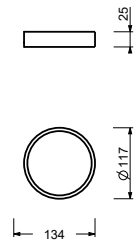

7648

Portasapone

- da appoggio
- Ø 12 cm
- inserto in vetro

Cromo	96 02 7648
Nero Opaco	96 13 7648
Polished Nickel PVD	96 95 7648
Matt Gun Metal PVD	96 P5 7648
Matt British Gold PVD	96 P6 7648
Matt Copper PVD	96 P9 7648
Deep Black PVD	96 S1 7648
Pure Brass PVD	96 Q7 7648
Raw Metal PVD	96 Q8 7648