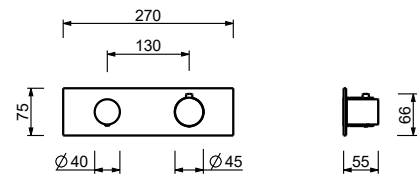

G573B

Partie externe

Chromé	87 02 G573B
Noir Mat	87 13 G573B
Matt Gun Metal PVD	87 P5 G573B
Matt British Gold PVD	87 P6 G573B
Matt Copper PVD	87 P9 G573B
Deep Black PVD	87 S1 G573B