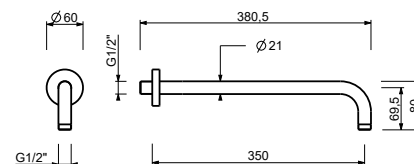

OPTIONNEL: Partie encastrée pour placoplâtre

W046

91 00 W046