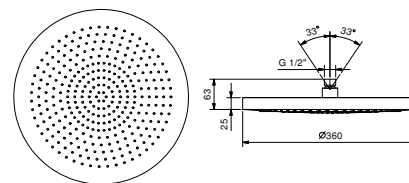

8084

**Pomme de douche jet pluie**

- Ø 36 cm
- Matériel de base : acier
- système anticalcaire
- entrée en 1/2"
- clapet anti-retour

**N.B. Conditions nécessaires pour le fonctionnement correct:**  
débit min.: 15l/m