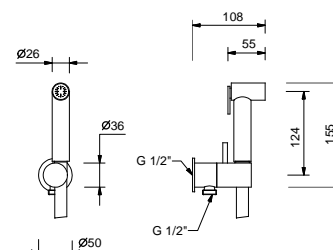

W216

Plaque de déclenchement pour réservoir

- Matériel de base : acier
- boutons en relief
- avec boutons ronds
- compatible avec TECEBOX OCTA II
- profondeur minimale : voir les instructions d'installation
- sans fixations visibles

N.B. liste complète des finitions dans la section Articles Divers à la fin du Tarif

Acier Brillant	91 38 W216
Noir Mat	91 13 W216
Matt Gun Metal PVD	91 P5 W216
Matt British Gold PVD	91 P6 W216
Matt Copper PVD	91 P9 W216
Deep Black PVD	91 S1 W216

8486

Douchette idrospray double fonction

- nettoyage WC
- hygiène personnelle en combinaison avec un mitigeur douche
- prise d'eau avec support douchette
- robinets d'arrêt
- Matériel de base : laiton
- rosace rond
- flexible PVC 120 cm
- entrée en 1/2"

N.B. liste complète des finitions dans la section Articles Divers à la fin du Tarif

Chromé	91 02 8486
Noir Mat	91 13 8486
Matt Gun Metal PVD	91 P5 8486
Matt British Gold PVD	91 P6 8486
Matt Copper PVD	91 P9 8486
Deep Black PVD	91 S1 8486

W001

Vidage pour baignoire

- avec manette
- AVEC VIDAGE

N.B. liste complète des finitions dans la section Articles Divers à la fin du Tarif

Chromé	91 02 W001
Noir Mat	91 13 W001
Matt Gun Metal PVD	91 P5 W001
Matt British Gold PVD	91 P6 W001
Matt Copper PVD	91 P9 W001
Deep Black PVD	91 S1 W001