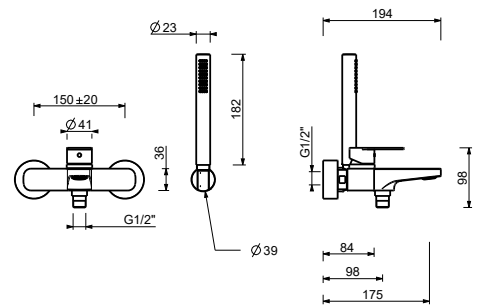

V615

Mitigeur bain-douche externe

- entraxe bec 16 cm
- manette
- inverseur **2 sorties**
- douchette FIT
- support douchette
- flexible PVC 150 cm

Chromé	61 02 V615
Noir Mat	61 13 V615
Matt Gun Metal PVD	61 P5 V615
Matt British Gold PVD	61 P6 V615
Matt Copper PVD	61 P9 V615
Deep Black PVD	61 S1 V615

Mitigeur bain-douche à encastrer

- entraxe bec 15 cm
- manette
- inverseur **2 sorties** à rotation
- douchette FIT
- prise d'eau avec support douchette
- flexible PVC 150 cm
- entrées en 1/2"

V620B

Partie externe

Chromé	61 02 V620B
Noir Mat	61 13 V620B
Matt Gun Metal PVD	61 P5 V620B
Matt British Gold PVD	61 P6 V620B
Matt Copper PVD	61 P9 V620B
Deep Black PVD	61 S1 V620B