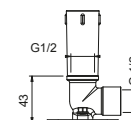

OPTIONNEL: Partie encastrée pour placoplâtre

W046

91 00 W046