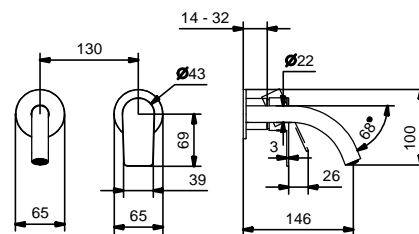

lead $\varnothing$ free

Mitigeur lavabo mural

- entraxe bec 15 cm
- manette
- limiteur de débit 5 l/min à 3 bar
- entrées en 1/2"
- SANS VIDAGE

V609B

Partie externe

Chromé	61 02 V609B
Noir Mat	61 13 V609B
Matt Gun Metal PVD	61 P5 V609B
Matt British Gold PVD	61 P6 V609B
Matt Copper PVD	61 P9 V609B
Deep Black PVD	61 S1 V609B