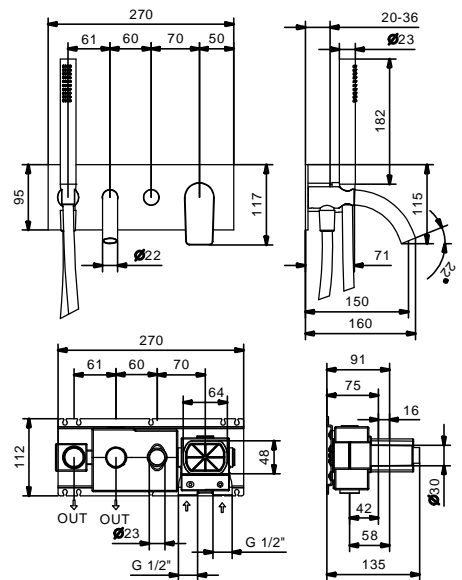

D020A

Piece Partie à encastrer

22 00 D020A