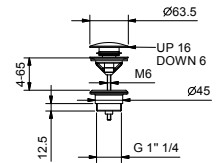

8434

Vidage

- 1" 1/4
- clapet à pression
- pour lavabos sans trop-plein
- pour lavabos avec trop-plein
- universel

N.B. liste complète des finitions dans la section Articles Divers à la fin du Tarif

Chromé	91 02 8434
Noir Mat	91 13 8434
Matt Gun Metal PVD	91 P5 8434
Matt British Gold PVD	91 P6 8434
Matt Copper PVD	91 P9 8434
Deep Black PVD	91 S1 8434