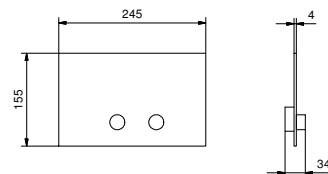

W216

Plaque de déclenchement pour réservoir

- Matériel de base : acier
- boutons en relief
- avec boutons ronds
- compatible avec TECEBOX OCTA II
- profondeur minimale : voir les instructions d'installation
- sans fixations visibles

N.B. liste complète des finitions dans la section Articles Divers à la fin du Tarif

Acier Brillant	91 38 W216
Noir Mat	91 13 W216
Matt Gun Metal PVD	91 P5 W216
Matt British Gold PVD	91 P6 W216
Matt Copper PVD	91 P9 W216
Deep Black PVD	91 S1 W216

8486

Douchette idrospray double fonction

- nettoyage WC
- hygiène personnelle en combinaison avec un mitigeur douche
- prise d'eau avec support douchette
- robinets d'arrêt
- Matériel de base : laiton
- rosace rond
- flexible PVC 120 cm
- entrée en 1/2"

N.B. liste complète des finitions dans la section Articles Divers à la fin du Tarif