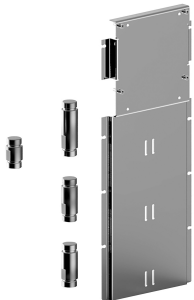

W214

Optionnel : Système "Easy Fix"

Plaques et connexions :

- pour montage horizontal ou vertical facilité pour thermostatiques
- pour montage D400A / D391A (3 PCS) - **3 sorties**