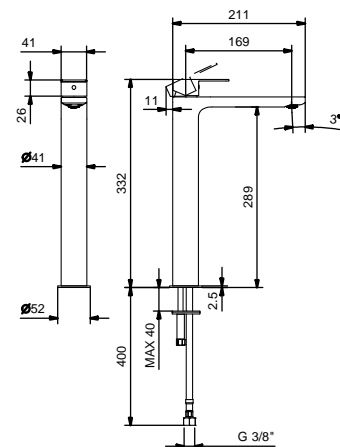

Chromé	61 02 V606WF
Noir Mat	61 13 V606WF
Matt Gun Metal PVD	61 P5 V606WF
Matt British Gold PVD	61 P6 V606WF
Matt Copper PVD	61 P9 V606WF
Deep Black PVD	61 S1 V606WF