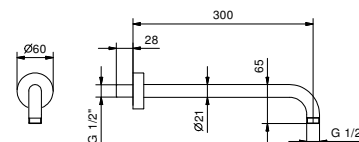

Bras de douche

- longueur 30 cm
- rosace rond
- pour installation murale
- entrée en 1/2"

Chromé	86 02 8027
Noir Mat	86 13 8027
Matt Gun Metal PVD	86 P5 8027
Matt British Gold PVD	86 P6 8027
Matt Copper PVD	86 P9 8027
Deep Black PVD	86 S1 8027

OPTIONNEL: Partie encastrée pour placoplâtre

W046

91 00 W046

8137

Bras de douche

- longueur 35 cm
- rosace rond
- pour installation murale
- entrée en 1/2"

Chromé	86 02 8137
Noir Mat	86 13 8137
Matt Gun Metal PVD	86 P5 8137
Matt British Gold PVD	86 P6 8137
Matt Copper PVD	86 P9 8137
Deep Black PVD	86 S1 8137