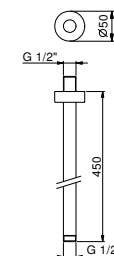

Bras de douche

- longueur 45 cm
- rosace rond
- pour installation plafond
- entrée en 1/2"

Chromé	86 02 9237
Noir Mat	86 13 9237
Matt Gun Metal PVD	86 P5 9237
Matt British Gold PVD	86 P6 9237
Matt Copper PVD	86 P9 9237
Deep Black PVD	86 S1 9237