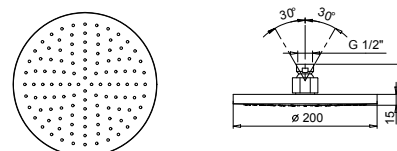

Pomme de douche jet pluie

- Ø 20 cm
- Matériel de base : laiton
- limiteur de débit 12 l/min à 3 bar
- système anticalcaire
- entrée en 1/2"
- clapet anti-retour

N.B. Conditions nécessaires pour le fonctionnement correct: débit min.: 10 l/min