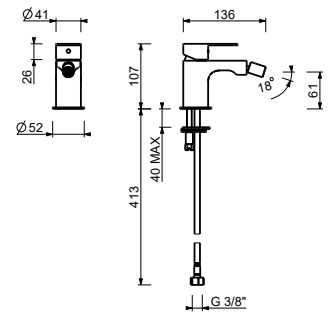

V608WF

Mitigeur bidet monotrou

- entraxe bec 13 cm
- manette
- limiteur de débit 5 l/min à 3 bar
- aérateur orientable
- flexibles d'alimentation
- SANS VIDAGE

Chromé	61 02 V608WF
Noir Mat	61 13 V608WF
Matt Gun Metal PVD	61 P5 V608WF
Matt British Gold PVD	61 P6 V608WF
Matt Copper PVD	61 P9 V608WF
Deep Black PVD	61 S1 V608WF

V608F

Mitigeur bidet monotrou

- entraxe bec 13 cm
- manette
- limiteur de débit 5 l/min à 3 bar
- aérateur orientable
- flexibles d'alimentation
- AVEC VIDAGE clapet à pression