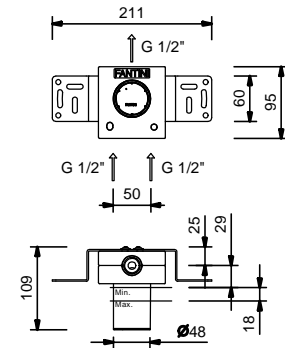

M063A

Piece Partie à encastrer

44 00 M063A