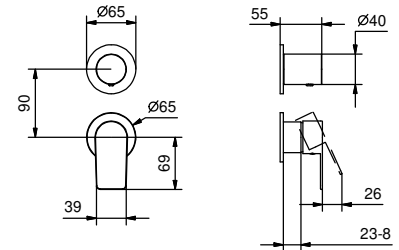

Mitigeur douche à encastrer

- manettes
- inverseur **2 sorties** à rotation
- entrées en 1/2"
- isolation acoustique
- seulement installation verticale

V681B

Partie externe

Chromé	61 02 V681B
Noir Mat	61 13 V681B
Matt Gun Metal PVD	61 P5 V681B
Matt British Gold PVD	61 P6 V681B
Matt Copper PVD	61 P9 V681B
Deep Black PVD	61 S1 V681B