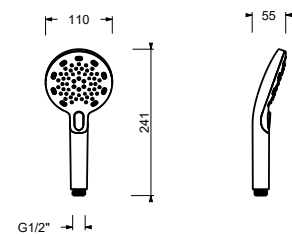

Z348

**Douchette**

- DISCO
- Matériel de base : ABS
- Ø 11 cm
- 3 jets : pluie, jet tonique, massage
- limiteur de débit 12 l/min
- système anticalcaire
- clapet anti-retour

Chromé	90 02 Z348
Noir Mat	90 13 Z348
Matt Gun Metal PVD	90 P5 Z348
Matt British Gold PVD	90 P6 Z348
Matt Copper PVD	90 P9 Z348
Deep Black PVD	90 S1 Z348