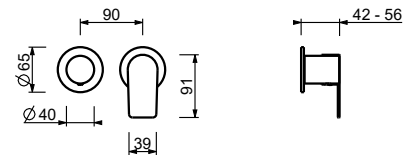

**M687A****Piece Partie à encastrer**

44 00 M687A

**V629****Barre de douche avec mitigeur externe**

- manettes
- inverseur **2 sorties** à rotation avec arrêt
- flexible PVC 150 cm
- douchette
- pomme de douche Ø 24 cm
- entrées en 1/2"
- coulisseau orientable