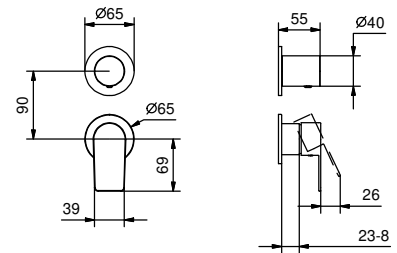

Mitigeur douche à encastrer

- manettes
- inverseur **3 sorties** à rotation
- entrées en 1/2"
- seulement installation verticale
- isolation acoustique

V689B

Partie externe

Chromé	61 02 V689B
Noir Mat	61 13 V689B
Matt Gun Metal PVD	61 P5 V689B
Matt British Gold PVD	61 P6 V689B
Matt Copper PVD	61 P9 V689B
Deep Black PVD	61 S1 V689B