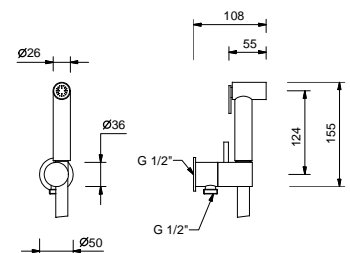

Chromé	91 02 8486
Noir Mat	91 13 8486
Matt Gun Metal PVD	91 P5 8486
Matt British Gold PVD	91 P6 8486
Matt Copper PVD	91 P9 8486
Deep Black PVD	91 S1 8486