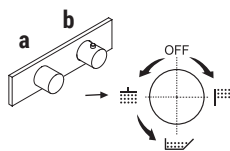

EXEMPLE:

art. G573B+D373A

a) inverseur à rotation avec fermeture - Partant de la position centrale (fermé) tourner droite pour actionner la 1ère sortie, tourner gauche pour actionner la 2ème et 3ème sortie consécutivement

b) commande pour régler la température.

Matériel de base: LAITON

Finitions:

02 Chromé

13 Noir mat (RAL 9005)

P5 Matt Gun Metal PVD

P6 Matt British Gold PVD

P9 Matt Copper PVD

S1 Deep Black PVD

* Pour eventuelles pièces détachées, accessoires, articles divers et rallonges consulter les sections appropriées du tarif