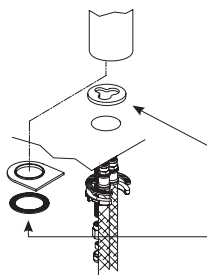

Informations techniques

MYO est fourni en série AVEC MANETTE.

Tous les mitigeurs lavabo et bidet sont équipés de **limiteurs de débit** 5 l/min.

PERÇAGE DU SANITAIRE:

- Mitigeurs lavabo et bidet:

dans chaque boîte de mitigeurs lavabo et bidet il y a un anneau de base percé à visser à la base du mitigeur pour cacher le trou.

Si le diamètre du trou est entre MIN 29 mm - MAX 30 mm:

L'ANNEAU N'EST PAS NÉCESSAIRE.

Si le diamètre du trou est entre MIN 30,1 mm - MAX 35 mm:

IL EST NÉCESSAIRE DE POSITIONNER L'ANNEAU.

Le mitigeur thermostatique douche à encastrer 3/4" est disponible:

- art. **G531B+D331A** - 1 sortie

- art. **G572B+D372A** - 2 sorties

- art. **G573B+D373A** - 3 sorties