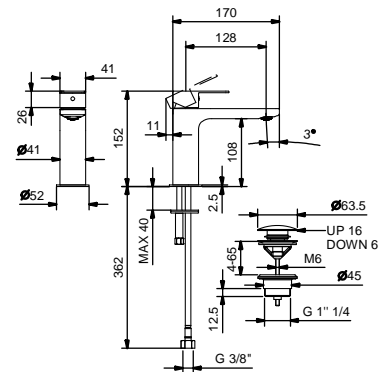

Chromé	61 02 V604F
Noir Mat	61 13 V604F
Matt Gun Metal PVD	61 P5 V604F
Matt British Gold PVD	61 P6 V604F
Matt Copper PVD	61 P9 V604F
Deep Black PVD	61 S1 V604F

V606WF
lead $\emptyset$ free

Mitigeur lavabo surélevé monotrou

- entraxe bec 17 cm
- manette
- limiteur de débit 5 l/min à 3 bar
- flexibles d'alimentation
- SANS VIDAGE