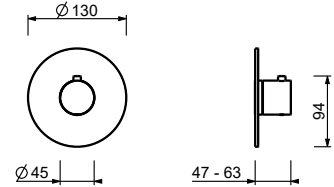

Mitigeur thermostatique douche à encastrer 3/4"

- manette
- entrées en 3/4"
- isolation acoustique
- sans robinets d'arrêt **à commander séparément**

N.B. Ce mitigeur doit toujours être commandé avec robinet d'arrêt : G591B+D391A

G500B

Partie externe

Chromé	87 02 G500B
Noir Mat	87 13 G500B
Matt Gun Metal PVD	87 P5 G500B
Matt British Gold PVD	87 P6 G500B
Matt Copper PVD	87 P9 G500B
Deep Black PVD	87 S1 G500B