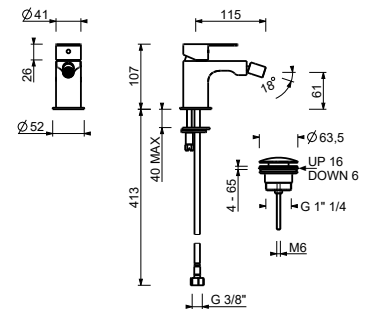

Chromé	61 02 V608F
Noir Mat	61 13 V608F
Matt Gun Metal PVD	61 P5 V608F
Matt British Gold PVD	61 P6 V608F
Matt Copper PVD	61 P9 V608F
Deep Black PVD	61 S1 V608F

8486

Douchette idrospray double fonction

- nettoyage WC
- hygiène personnelle en combinaison avec un mitigeur douche
- prise d'eau avec support douchette
- robinets d'arrêt
- Matériel de base : laiton
- rosace rond
- flexible PVC 120 cm
- entrée en 1/2"

N.B. liste complète des finitions dans la section Articles Divers à la fin du Tarif