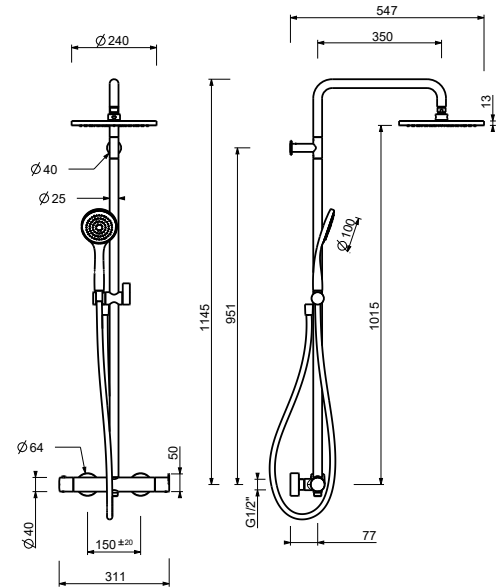

**M687A****Piece Partie à encastrer**

44 00 M687A

**V629****Barre de douche avec mitigeur externe**

- manettes
- inverseur **2 sorties** à rotation avec arrêt
- flexible PVC 150 cm
- douchette
- pomme de douche Ø 24 cm
- entrées en 1/2"
- coulisseau orientable