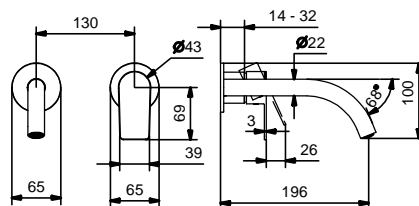

Partie externe

Chromé	61 02 V611B
Noir Mat	61 13 V611B
Matt Gun Metal PVD	61 P5 V611B
Matt British Gold PVD	61 P6 V611B
Matt Copper PVD	61 P9 V611B
Deep Black PVD	61 S1 V611B