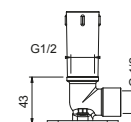

OPTIONNEL: Partie encastrée pour placoplâtre

W046

91 00 W046