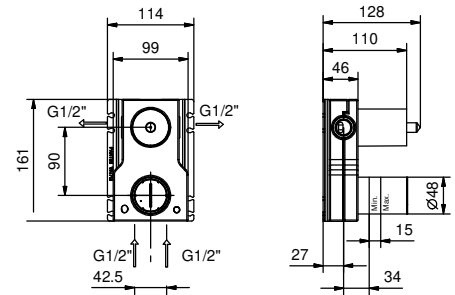

M585A

Piece Partie à encastrer

44 00 M585A