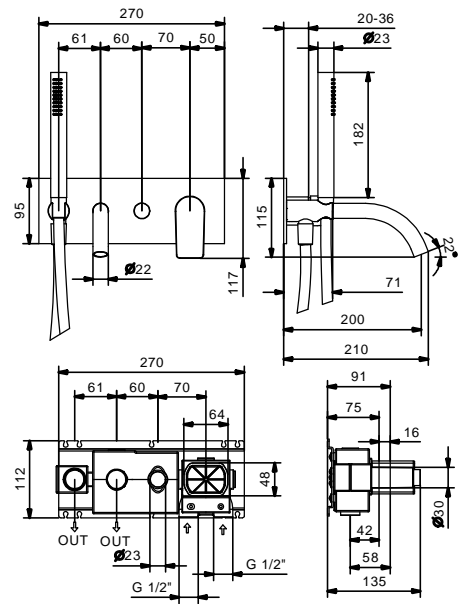

Mitigeur bain-douche à encastrer

- entraxe bec 20 cm
- manette
- inverseur **2 sorties** à rotation
- douchette FIT
- prise d'eau avec support douchette
- flexible PVC 150 cm
- entrées en 1/2"

V621B

Partie externe

Chromé	61 02 V621B
Noir Mat	61 13 V621B
Matt Gun Metal PVD	61 P5 V621B
Matt British Gold PVD	61 P6 V621B
Matt Copper PVD	61 P9 V621B
Deep Black PVD	61 S1 V621B

D020A

Pièce Partie à encastrer

22 00 D020A