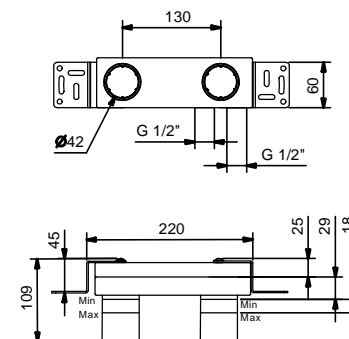

Piece Partie à encastrer

44 00 M011A