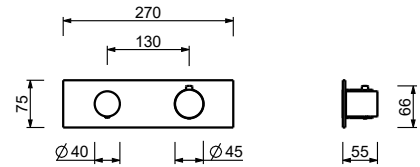

Mitigeur thermostatique douche à encastrer 3/4"

- manettes
- inverseur **2 sorties** à rotation avec arrêt
- seulement installation horizontale
- entrées en 3/4"

G572B

Partie externe

Chromé	87 02 G572B
Noir Mat	87 13 G572B
Matt Gun Metal PVD	87 P5 G572B
Matt British Gold PVD	87 P6 G572B
Matt Copper PVD	87 P9 G572B
Deep Black PVD	87 S1 G572B