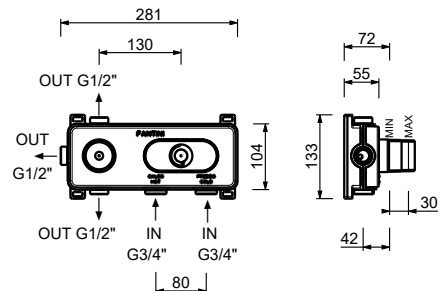

D373A

Pièce Partie à encastrer

19 00 D373A