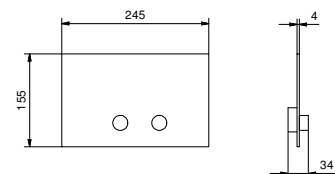

8434

Vidage

- 1" 1/4
- clapet à pression
- pour lavabos sans trop-plein
- pour lavabos avec trop-plein
- universel

N.B. liste complète des finitions dans la section Articles Divers à la fin du Tarif

Chromé	91 02 8434
Noir Mat	91 13 8434
Matt Gun Metal PVD	91 P5 8434
Matt British Gold PVD	91 P6 8434
Matt Copper PVD	91 P9 8434
Deep Black PVD	91 S1 8434

8435

Vidage

- 1" 1/4
- pour lavabos sans trop-plein
- pour lavabos avec trop-plein
- sortie libre
- universel

N.B. liste complète des finitions dans la section Articles Divers à la fin du Tarif

Chromé	91 02 8435
Noir Mat	91 13 8435
Matt Gun Metal PVD	91 P5 8435
Matt British Gold PVD	91 P6 8435
Matt Copper PVD	91 P9 8435
Deep Black PVD	91 S1 8435

8364

Paire de filtres

- avec robinet d'arrêt
- filtre (possibilité d'inspection)
- entrée en 1/2"

N.B. liste complète des finitions dans la section Articles Divers à la fin du Tarif

Chromé	91 02 8364
Noir Mat	91 13 8364
Matt Gun Metal PVD	91 P5 8364
Matt British Gold PVD	91 P6 8364
Matt Copper PVD	91 P9 8364
Deep Black PVD	91 S1 8364

8402

Plaque de déclenchement pour réservoir

- Matériel de base : acier
- boutons en relief
- avec boutons ronds
- compatible avec GEBERIT SIGMA8, SIGMA12
- sans fixations visibles

N.B. liste complète des finitions dans la section Articles Divers à la fin du Tarif

Acier Brillant	91 38 8402
Noir Mat	91 13 8402
Matt Gun Metal PVD	91 P5 8402
Matt British Gold PVD	91 P6 8402
Matt Copper PVD	91 P9 8402
Deep Black PVD	91 S1 8402