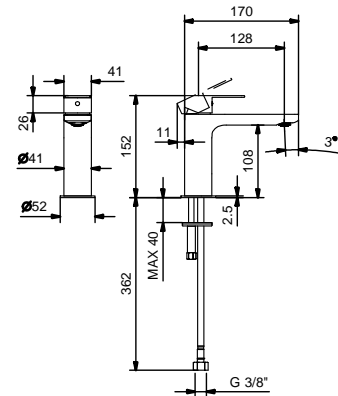

**Mitigeur bidet monotrou**

*\_entraxe bec 13 cm*

**V608WF**

SANS VIDAGE

**V608F**

AVEC VIDAGE

**V604WF**  
lead $\emptyset$ free**Mitigeur lavabo monotrou**

- entraxe bec 13 cm
- manette
- limiteur de débit 5 l/min à 3 bar
- flexibles d'alimentation
- SANS VIDAGE