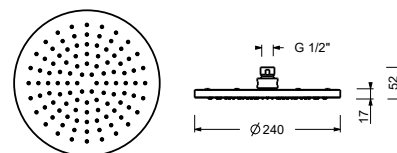

Pomme de douche jet pluie

- Ø 24 cm
- Matériel de base : ABS
- limiteur de débit 12 l/min à 3 bar
- système anticalcaire
- entrée en 1/2"
- clapet anti-retour

N.B. Conditions nécessaires pour le fonctionnement correct: débit min.: 10 l/min