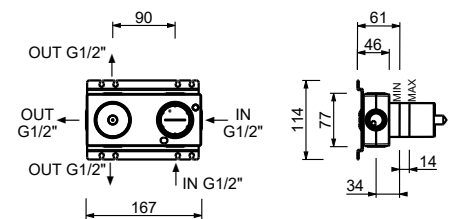

**M687A****Piece Partie à encastrer**

44 00 M687A

**V629****Barre de douche avec mitigeur externe**

- manettes
- inverseur **2 sorties** à rotation avec arrêt
- flexible PVC 150 cm
- douchette
- pomme de douche Ø 24 cm
- entrées en 1/2"
- coulisseau orientable