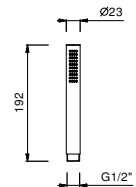

Douchette

- FIT
- Matériel de base : laiton
- limiteur de débit 9 l/min
- système anticalcaire
- clapet anti-retour

Chromé	90 02 8783
Noir Mat	90 13 8783
Matt Gun Metal PVD	90 P5 8783
Matt British Gold PVD	90 P6 8783
Matt Copper PVD	90 P9 8783
Deep Black PVD	90 S1 8783