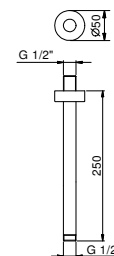

Bras de douche

- longueur 25 cm
- rosace rond
- pour installation plafond
- entrée en 1/2"

Chromé	86 02 9236
Noir Mat	86 13 9236
Matt Gun Metal PVD	86 P5 9236
Matt British Gold PVD	86 P6 9236
Matt Copper PVD	86 P9 9236
Deep Black PVD	86 S1 9236