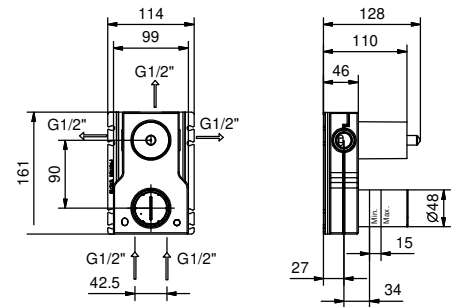

M587A

Piece Partie à encastrer

44 00 M587A