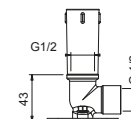

OPTIONNEL: Partie encastrée pour placoplâtre

W046

91 00 W046