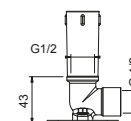

OPTIONNEL: Partie encastrée pour placoplâtre

W046

91 00 W046