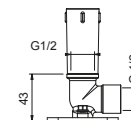

OPTIONNEL: Partie encastrée pour placoplâtre

W046

91 00 W046