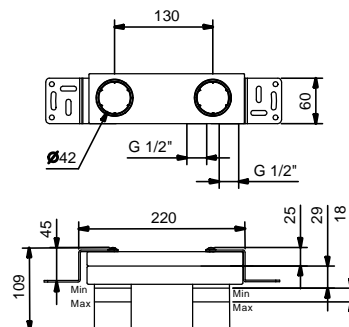

Piece Partie à encastrer

44 00 M011A