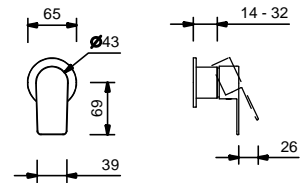

Mitigeur douche à encastrer

- manette
- **1 sortie** en 1/2"
- entrées en 1/2"
- isolation acoustique

V663B

Partie externe

Chromé	61 02 V663B
Noir Mat	61 13 V663B
Matt Gun Metal PVD	61 P5 V663B
Matt British Gold PVD	61 P6 V663B
Matt Copper PVD	61 P9 V663B
Deep Black PVD	61 S1 V663B