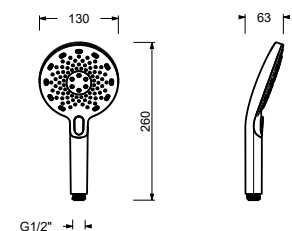

Douchette

- DISCO
- Matériel de base : ABS
- Ø 13 cm
- 3 jets : pluie, jet tonique, massage
- limiteur de débit 12 l/min
- système anticalcaire
- clapet anti-retour

Chromé	90 02 8929
Noir Mat	90 13 8929
Matt Gun Metal PVD	90 P5 8929
Matt British Gold PVD	90 P6 8929
Matt Copper PVD	90 P9 8929
Deep Black PVD	90 S1 8929