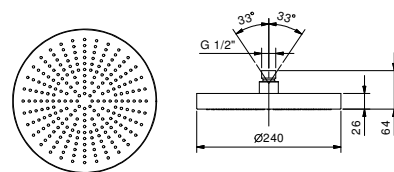

8083

Pomme de douche jet pluie

- Ø 24 cm
- Matériel de base : acier
- limiteur de débit 12 l/min à 3 bar
- système anticalcaire
- entrée en 1/2"
- clapet anti-retour

N.B. Conditions nécessaires pour le fonctionnement correct: débit min.: 10 l/min