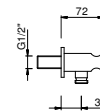

9323

Prise d'eau

- rosace rond
- Matériel de base : laiton
- support douche
- flexible avec écrou conique

Chromé	91 02 9323
Noir Mat	91 13 9323
Matt Gun Metal PVD	91 P5 9323
Matt British Gold PVD	91 P6 9323
Matt Copper PVD	91 P9 9323
Deep Black PVD	91 S1 9323

7034

Prise d'eau

- rosace rond
- Matériel de base : laiton
- sans support douche

Chromé	91 02 7034
Noir Mat	91 13 7034
Matt Gun Metal PVD	91 P5 7034
Matt British Gold PVD	91 P6 7034
Matt Copper PVD	91 P9 7034
Deep Black PVD	91 S1 7034

9349

Flexible

- Matériel de base : PVC
- 150 cm
- 1/2" conique x 1/2" conique

Chromé	90 02 9349
Noir Mat	90 13 9349
Matt Gun Metal PVD	90 P5 9349
Matt British Gold PVD	90 P6 9349
Matt Copper PVD	90 P9 9349
Deep Black PVD	90 S1 9349

9193

Flexible

- Matériel de base : laiton
- 150 cm
- flexible en laiton 140 cm dans les versions en finitions PVD
- Ø 15 mm
- 1/2" conique x 1/2" conique

Chromé	90 02 9193
Noir Mat	90 13 9193
Matt Gun Metal PVD	90 P5 9193
Matt British Gold PVD	90 P6 9193
Matt Copper PVD	90 P9 9193
Deep Black PVD	90 S1 9193

9671

Flexible

- Matériel de base : PVC
- 200 cm
- 1/2" conique x 1/2" conique

Chromé	90 02 9671
Noir Mat	90 13 9671
Matt Gun Metal PVD	90 P5 9671
Matt British Gold PVD	90 P6 9671
Matt Copper PVD	90 P9 9671
Deep Black PVD	90 S1 9671