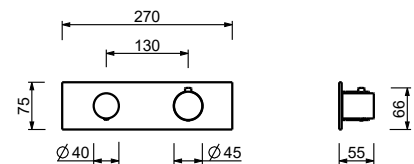

G531B

Partie externe

Chromé	87 02 G531B
Noir Mat	87 13 G531B
Matt Gun Metal PVD	87 P5 G531B
Matt British Gold PVD	87 P6 G531B
Matt Copper PVD	87 P9 G531B
Deep Black PVD	87 S1 G531B