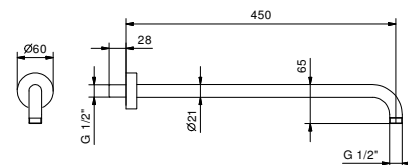

8028

Bras de douche

- longueur 45 cm
- rosace rond
- pour installation murale
- entrée en 1/2"

Chromé	86 02 8028
Noir Mat	86 13 8028
Matt Gun Metal PVD	86 P5 8028
Matt British Gold PVD	86 P6 8028
Matt Copper PVD	86 P9 8028
Deep Black PVD	86 S1 8028

OPTIONNEL: Partie encastrée pour placoplâtre

W046

91 00 W046

9236

Bras de douche

- longueur 25 cm
- rosace rond
- pour installation plafond
- entrée en 1/2"

Chromé	86 02 9236
Noir Mat	86 13 9236
Matt Gun Metal PVD	86 P5 9236
Matt British Gold PVD	86 P6 9236
Matt Copper PVD	86 P9 9236
Deep Black PVD	86 S1 9236