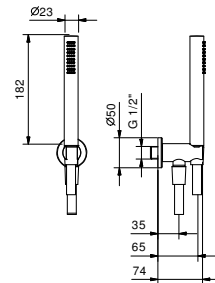

**OPTIONNEL: Partie encastrée pour placoplâtre****W046**

91 00 W046

8093

**Combiné de douche**

- douchette FIT
- prise d'eau avec support douchette
- rosace rond
- flexible PVC 150 cm
- entrée en 1/2"

Chromé	86 02 8093
Noir Mat	86 13 8093
Matt Gun Metal PVD	86 P5 8093
Matt British Gold PVD	86 P6 8093
Matt Copper PVD	86 P9 8093
Deep Black PVD	86 S1 8093