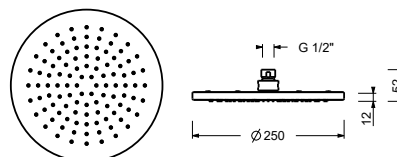

Pomme de douche jet pluie

- Ø 25 cm
- Matériel de base : acier
- limiteur de débit 12 l/min à 3 bar
- système anticalcaire
- entrée en 1/2"
- clapet anti-retour

N.B. Conditions nécessaires pour le fonctionnement correct: débit min.: 10 l/min