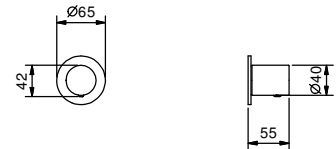

G591B

Partie externe

Chromé	87 02 G591B
Noir Mat	87 13 G591B
Matt Gun Metal PVD	87 P5 G591B
Matt British Gold PVD	87 P6 G591B
Matt Copper PVD	87 P9 G591B
Deep Black PVD	87 S1 G591B