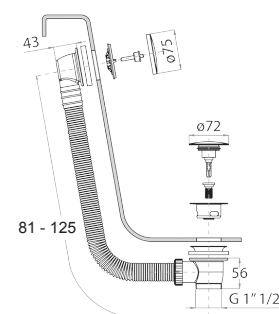

W001

Vidage pour baignoire

- avec manette
- AVEC VIDAGE

N.B. liste complète des finitions dans la section Articles Divers à la fin du Tarif