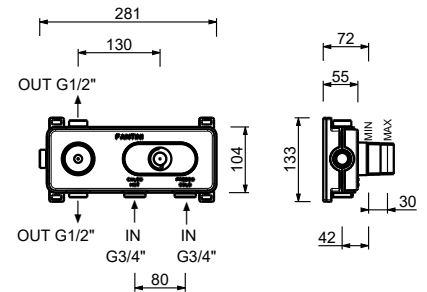

D372A

Pièce Partie à encastrer

19 00 D372A