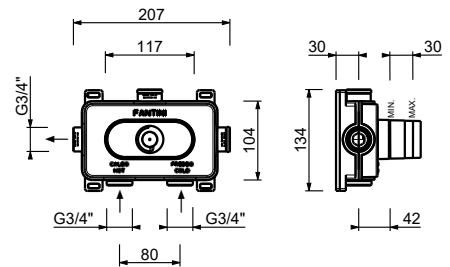

D400A

Pièce Partie à encastrer

19 00 D400A