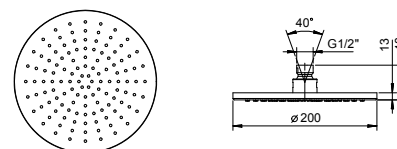

8095

**Pomme de douche jet pluie**

- Ø 20 cm
- Matériel de base : ABS
- limiteur de débit 12 l/min à 3 bar
- système anticalcaire
- entrée en 1/2"
- clapet anti-retour

**N.B. Conditions nécessaires pour le fonctionnement correct: débit min.: 10 l/min**