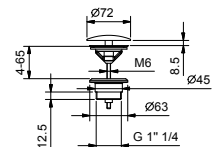

Vidage

- 1" 1/4
- pour lavabos sans trop-plein
- pour lavabos avec trop-plein
- sortie libre
- universel

N.B. liste complète des finitions dans la section Articles Divers à la fin du Tarif

Chromé	91 02 8435
Noir Mat	91 13 8435
Matt Gun Metal PVD	91 P5 8435
Matt British Gold PVD	91 P6 8435
Matt Copper PVD	91 P9 8435
Deep Black PVD	91 S1 8435