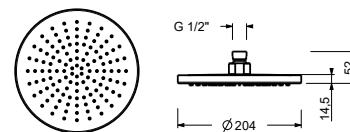

8136

Pomme de douche jet pluie

- Ø 20 cm
- Matériel de base : laiton
- limiteur de débit 12 l/min à 3 bar
- système anticalcaire
- entrée en 1/2"
- clapet anti-retour

N.B. Conditions nécessaires pour le fonctionnement correct: débit min.: 10 l/min