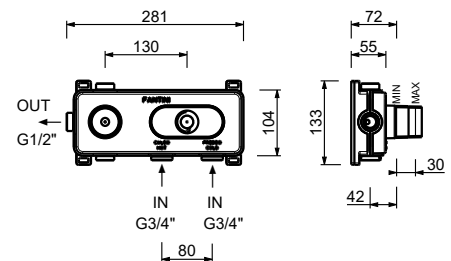

D331A

Piece Partie à encastrer

19 00 D331A