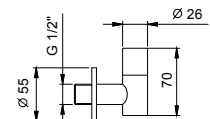

8434

Vidage

- 1" 1/4
- clapet à pression
- pour lavabos sans trop-plein
- pour lavabos avec trop-plein
- universel

N.B. liste complète des finitions dans la section Articles Divers à la fin du Tarif

Chromé	91 02 8434
Noir Mat	91 13 8434
Matt Gun Metal PVD	91 P5 8434
Matt British Gold PVD	91 P6 8434
Matt Copper PVD	91 P9 8434
Deep Black PVD	91 S1 8434

8435

Vidage

- 1" 1/4
- pour lavabos sans trop-plein
- pour lavabos avec trop-plein
- sortie libre
- universel

N.B. liste complète des finitions dans la section Articles Divers à la fin du Tarif

Chromé	91 02 8435
Noir Mat	91 13 8435
Matt Gun Metal PVD	91 P5 8435
Matt British Gold PVD	91 P6 8435
Matt Copper PVD	91 P9 8435
Deep Black PVD	91 S1 8435

8364

Paire de filtres

- avec robinet d'arrêt
- filtre (possibilité d'inspection)
- entrée en 1/2"

N.B. liste complète des finitions dans la section Articles Divers à la fin du Tarif

Chromé	91 02 8364
Noir Mat	91 13 8364
Matt Gun Metal PVD	91 P5 8364
Matt British Gold PVD	91 P6 8364
Matt Copper PVD	91 P9 8364
Deep Black PVD	91 S1 8364

8402

Plaque de déclenchement pour réservoir

- Matériel de base : acier
- boutons en relief
- avec boutons ronds
- compatible avec GEBERIT SIGMA8, SIGMA12
- sans fixations visibles

N.B. liste complète des finitions dans la section Articles Divers à la fin du Tarif

Acier Brillant	91 38 8402
Noir Mat	91 13 8402
Matt Gun Metal PVD	91 P5 8402
Matt British Gold PVD	91 P6 8402
Matt Copper PVD	91 P9 8402
Deep Black PVD	91 S1 8402