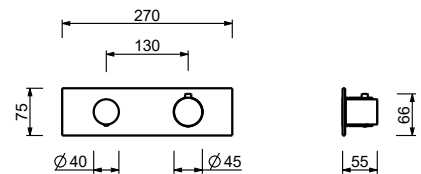

G573B

AP-Teil

Chrom	87 02 G573B
Schwarz matt	87 13 G573B
Matt Gun Metal PVD	87 P5 G573B
Matt British Gold PVD	87 P6 G573B
Matt Copper PVD	87 P9 G573B
Deep Black PVD	87 S1 G573B