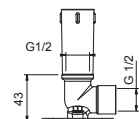

OPTIONAL: UP-Teil für Gipskarton

W046 91 00 W046