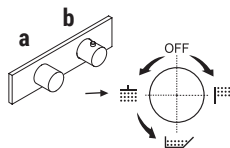

Basismaterial: MESSING

Oberflächen:

- 02 Chrom
- 13 Schwarz Matt (RAL 9005)
- P5 Matt Gun Metal PVD
- P6 Matt British Gold PVD
- P9 Matt Copper PVD
- S1 Deep Black PVD

* Ersatzteile, Zubehöre, verschiedene Artikel und Verlängerungen können in bestimmten Preislisten eingesehen werden