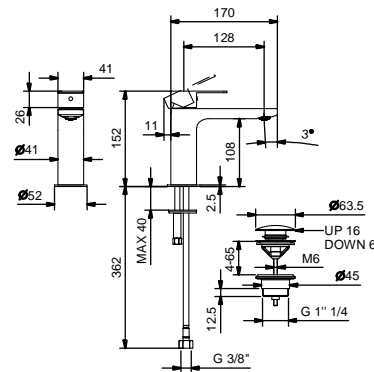

Chrom	61 02 V604F
Schwarz matt	61 13 V604F
Matt Gun Metal PVD	61 P5 V604F
Matt British Gold PVD	61 P6 V604F
Matt Copper PVD	61 P9 V604F
Deep Black PVD	61 S1 V604F

V606WF
lead∅free

1-Loch-Waschtischmischer hoch

- Achsabstand Auslauf 17 cm
- Griff
- Wasserdurchflussbegrenzer auf 5 l/min bei 3 bar
- Versorgungsleitung/schläuche
- OHNE ABLAUF