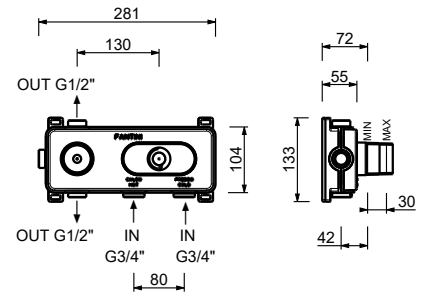

D372A

UP-Teil

19 00 D372A