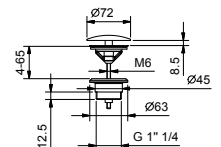

Ablauf

- 1" 1/4
- für Waschbecken ohne Überlaufloch
- für Waschbecken mit Überlaufloch
- offener Abfluss
- Universell

Hinweis: vollständige Liste der Oberflächen bei dem Abschnitt Zubehör am Ende der Preisliste

Chrom	91 02 8435
Schwarz matt	91 13 8435
Matt Gun Metal PVD	91 P5 8435
Matt British Gold PVD	91 P6 8435
Matt Copper PVD	91 P9 8435
Deep Black PVD	91 S1 8435