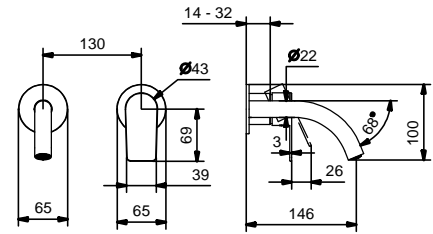

lead \varnothing free

Wandwaschtischmischer

- Achsabstand Auslauf 15 cm
- Griff
- Wasserdurchflussbegrenzer auf 5 l/min bei 3 bar
- 1/2" Eingänge
- OHNE ABLAUF

V609B

AP-Teil

Chrom	61 02 V609B
Schwarz matt	61 13 V609B
Matt Gun Metal PVD	61 P5 V609B
Matt British Gold PVD	61 P6 V609B
Matt Copper PVD	61 P9 V609B
Deep Black PVD	61 S1 V609B