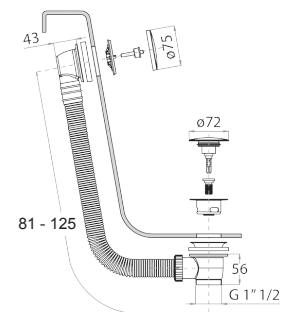

W001

Wannenablauf

- mit Griff
- MIT ABLAUF

Hinweis: vollständige Liste der Oberflächen bei dem Abschnitt Zubehör am Ende der Preisliste