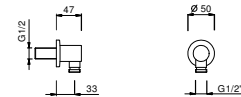

Wandbogen

- runde Rosette
- Basismaterial: Messing
- ohne Brausehalter

Chrom	91 02 7034
Schwarz matt	91 13 7034
Matt Gun Metal PVD	91 P5 7034
Matt British Gold PVD	91 P6 7034
Matt Copper PVD	91 P9 7034
Deep Black PVD	91 S1 7034

9349