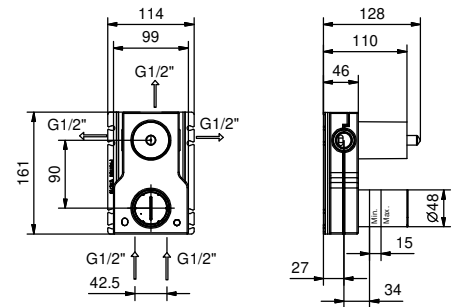

M587A

UP-Teil

44 00 M587A