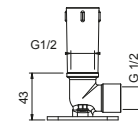

OPTIONAL: UP-Teil für Gipskarton

W046 91 00 W046