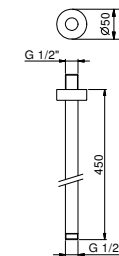

OPTIONAL: UP-Teil für Gipskarton

W046 91 00 W046

9237

Brausearm

- Länge 45 cm
- runde Rosette
- Deckenmontage
- 1/2" Eingang

Chrom	86 02 9237
Schwarz matt	86 13 9237
Matt Gun Metal PVD	86 P5 9237
Matt British Gold PVD	86 P6 9237
Matt Copper PVD	86 P9 9237
Deep Black PVD	86 S1 9237

OPTIONAL: UP-Teil für Gipskarton

W046 91 00 W046

8093

Brausetset

- Handbrause FIT
- Wandbogen mit Brausehalter
- runde Rosette
- Schlauch PVC 150 cm
- 1/2" Eingang

Chrom	86 02 8093
Schwarz matt	86 13 8093
Matt Gun Metal PVD	86 P5 8093
Matt British Gold PVD	86 P6 8093
Matt Copper PVD	86 P9 8093
Deep Black PVD	86 S1 8093