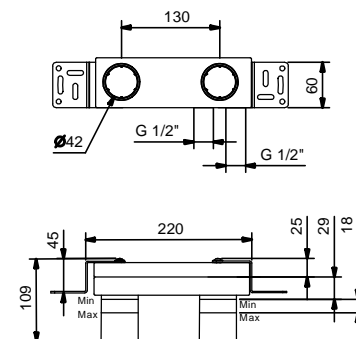

UP-Teil

44 00 M011A