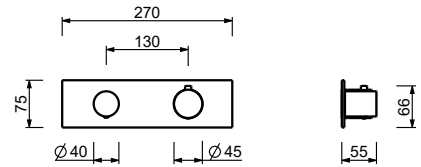

M687A

UP-Teil

44 00 M687A

3/4" UP-Thermostatbrausemischer

- Griffe
- Drehumsteller **2-Wege** mit Absperrung
- nur für horizontale Montage
- 3/4" Eingänge

G572B

AP-Teil

Chrom	87 02 G572B
Schwarz matt	87 13 G572B
Matt Gun Metal PVD	87 P5 G572B
Matt British Gold PVD	87 P6 G572B
Matt Copper PVD	87 P9 G572B
Deep Black PVD	87 S1 G572B