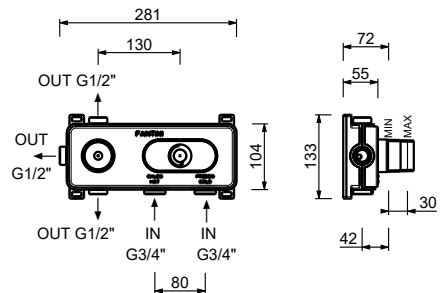

D373A

UP-Teil

19 00 D373A