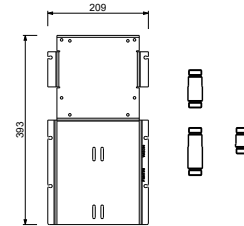

D391A

UP-Teil

19 00 D391A

W213

OPTIONAL - "Easy Fix" System

Platte und Verbindungen

- für einfache horizontale oder vertikale Thermostatmontage
- für Montage Art D400A / D391A - **1 Ausgang**
- für Montage Art D400A / D391A (2Stk) - **2 Ausgänge**