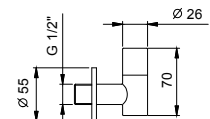

8434

Ablauf

- 1" 1/4
- Druckverschluss
- für Waschbecken ohne Überlaufloch
- für Waschbecken mit Überlaufloch
- Universell

Hinweis: vollständige Liste der Oberflächen bei dem Abschnitt Zubehör am Ende der Preisliste

Chrom	91 02 8434
Schwarz matt	91 13 8434
Matt Gun Metal PVD	91 P5 8434
Matt British Gold PVD	91 P6 8434
Matt Copper PVD	91 P9 8434
Deep Black PVD	91 S1 8434

8435

Ablauf

- 1" 1/4
- für Waschbecken ohne Überlaufloch
- für Waschbecken mit Überlaufloch
- offener Abfluss
- Universell

Hinweis: vollständige Liste der Oberflächen bei dem Abschnitt Zubehör am Ende der Preisliste

Chrom	91 02 8435
Schwarz matt	91 13 8435
Matt Gun Metal PVD	91 P5 8435
Matt British Gold PVD	91 P6 8435
Matt Copper PVD	91 P9 8435
Deep Black PVD	91 S1 8435

8364

Paar Eckventile

- mit Absperrventil
- leicht zu reinigende Filter
- 1/2" Eingang

Hinweis: vollständige Liste der Oberflächen bei dem Abschnitt Zubehör am Ende der Preisliste

Chrom	91 02 8364
Schwarz matt	91 13 8364
Matt Gun Metal PVD	91 P5 8364
Matt British Gold PVD	91 P6 8364
Matt Copper PVD	91 P9 8364
Deep Black PVD	91 S1 8364

8402

Betätigungsplatte

- Basismaterial: Edelstahl
- Reliefknöpfen
- mit rundem Druckknopf
- kompatibel mit GEBERIT SIGMA8, SIGMA12
- ohne sichtbarer Befestigung

Hinweis: vollständige Liste der Oberflächen bei dem Abschnitt Zubehör am Ende der Preisliste

Edelstahl poliert	91 38 8402
Schwarz matt	91 13 8402
Matt Gun Metal PVD	91 P5 8402
Matt British Gold PVD	91 P6 8402
Matt Copper PVD	91 P9 8402
Deep Black PVD	91 S1 8402