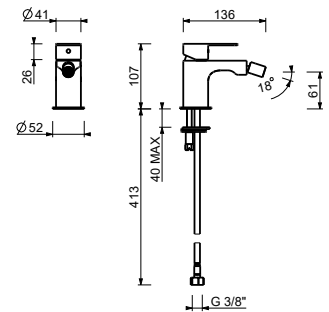

V608WF

1-Loch-Bidetmischer

- Achsabstand Auslauf 13 cm
- Griff
- Wasserdurchflussbegrenzer auf 5 l/min bei 3 bar
- Perlator mit Gelenk
- Versorgungsleitung/schläuche
- OHNE ABLAUF

Chrom	61 02 V608WF
Schwarz matt	61 13 V608WF
Matt Gun Metal PVD	61 P5 V608WF
Matt British Gold PVD	61 P6 V608WF
Matt Copper PVD	61 P9 V608WF
Deep Black PVD	61 S1 V608WF

V608F

1-Loch-Bidetmischer

- Achsabstand Auslauf 13 cm
- Griff
- Wasserdurchflussbegrenzer auf 5 l/min bei 3 bar
- Perlator mit Gelenk
- Versorgungsleitung/schläuche
- ABLAUF mit Druckverschluss