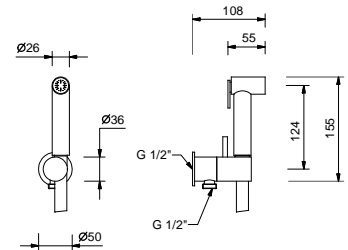

W216

Betätigungsplatte

- Basismaterial: Edelstahl
- Reliefknöpfen
- mit rundem Druckknopf
- kompatibel mit TECEBOX OCTA II
- Mindesttiefe: siehe Einbauanleitung
- ohne sichtbarer Befestigung

Hinweis: vollständige Liste der Oberflächen bei dem Abschnitt Zubehör am Ende der Preisliste

Edelstahl poliert	91 38 W216
Schwarz matt	91 13 W216
Matt Gun Metal PVD	91 P5 W216
Matt British Gold PVD	91 P6 W216
Matt Copper PVD	91 P9 W216
Deep Black PVD	91 S1 W216

8486

Brause mit Doppelfunktion

- für die WC-Reinigung
- für die Intimpflege in Kombination mit einem Brausemischer
- Wandbogen mit Brausehalter
- Absperrventil
- Basismaterial: Messing
- runde Rosette
- Schlauch PVC 120 cm
- 1/2" Eingang

Hinweis: vollständige Liste der Oberflächen bei dem Abschnitt Zubehör am Ende der Preisliste

Chrom	91 02 8486
Schwarz matt	91 13 8486
Matt Gun Metal PVD	91 P5 8486
Matt British Gold PVD	91 P6 8486
Matt Copper PVD	91 P9 8486
Deep Black PVD	91 S1 8486

W001

Wannenablauf

- mit Griff
- MIT ABLAUF

Hinweis: vollständige Liste der Oberflächen bei dem Abschnitt Zubehör am Ende der Preisliste

Chrom	91 02 W001
Schwarz matt	91 13 W001
Matt Gun Metal PVD	91 P5 W001
Matt British Gold PVD	91 P6 W001
Matt Copper PVD	91 P9 W001
Deep Black PVD	91 S1 W001