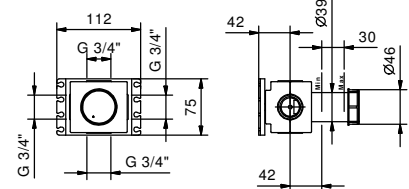

D391A

UP-Teil

19 00 D391A

W213

OPTIONAL - "Easy Fix" System

Platte und Verbindungen

- für einfache horizontale oder vertikale Thermostatmontage
- für Montage Art D400A / D391A - **1 Ausgang**
- für Montage Art D400A / D391A (2Stk) - **2 Ausgänge**