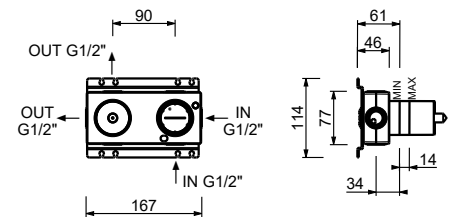

M685A

UP-Teil

44 00 M685A