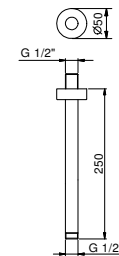

OPTIONAL: UP-Teil für Gipskarton

W046 91 00 W046

9236

Brausearm

- Länge 25 cm
- runde Rosette
- Deckenmontage
- 1/2" Eingang

Chrom	86 02 9236
Schwarz matt	86 13 9236
Matt Gun Metal PVD	86 P5 9236
Matt British Gold PVD	86 P6 9236
Matt Copper PVD	86 P9 9236
Deep Black PVD	86 S1 9236