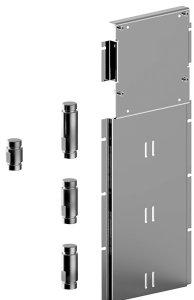

D391A

UP-Teil

19 00 D391A

W213

OPTIONAL - "Easy Fix" System

Platte und Verbindungen

- für einfache horizontale oder vertikale Thermostatmontage
- für Montage Art D400A / D391A - **1 Ausgang**
- für Montage Art D400A / D391A (2Stk) - **2 Ausgänge**

ESEMPI DI COMBINAZIONI - 1 USCITA

ESEMPI DI COMBINAZIONI - 2 USCITE

91 00 W213

W214

OPTIONAL - "Easy Fix" System

Platte und Verbindungen

- für einfache horizontale oder vertikale Thermostatmontage
- für Montage Art D400A / D391A (3Stk) - **3 Ausgänge**