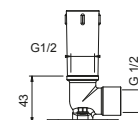

OPTIONAL: UP-Teil für Gipskarton

W046 91 00 W046