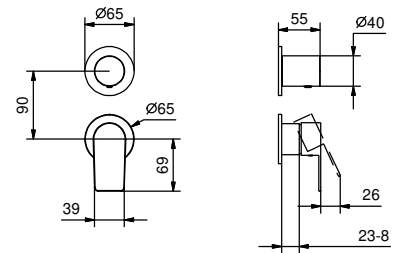

UP-Brausemischer

- Griffe
- Drehumsteller **3-Wege**
- 1/2" Eingänge
- nur für vertikale Montage
- Schallschutz

V689B

AP-Teil

Chrom	61 02 V689B
Schwarz matt	61 13 V689B
Matt Gun Metal PVD	61 P5 V689B
Matt British Gold PVD	61 P6 V689B
Matt Copper PVD	61 P9 V689B
Deep Black PVD	61 S1 V689B