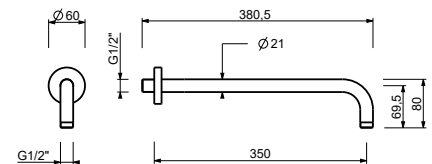

OPTIONAL: UP-Teil für Gipskarton

W046 91 00 W046

8137

Brausearm

- Länge 35 cm
- runde Rosette
- Wandmontage
- 1/2" Eingang

- | | |
|-----------------------|------------|
| Chrom | 86 02 8137 |
| Schwarz matt | 86 13 8137 |
| Matt Gun Metal PVD | 86 P5 8137 |
| Matt British Gold PVD | 86 P6 8137 |
| Matt Copper PVD | 86 P9 8137 |
| Deep Black PVD | 86 S1 8137 |

OPTIONAL: UP-Teil für Gipskarton

W046 91 00 W046

8028

Brausearm

- Länge 45 cm
- runde Rosette
- Wandmontage
- 1/2" Eingang

Chrom	86 02 8028
Schwarz matt	86 13 8028
Matt Gun Metal PVD	86 P5 8028
Matt British Gold PVD	86 P6 8028
Matt Copper PVD	86 P9 8028
Deep Black PVD	86 S1 8028