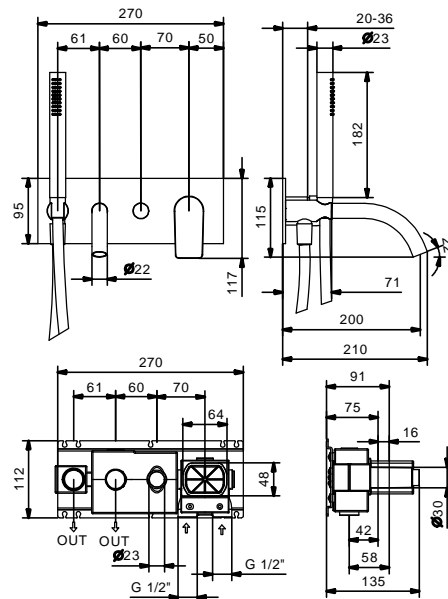

UP-Wannenmischer

- Achsabstand Auslauf 20 cm
- Griff
- Drehumsteller **2-Wege**
- Handbrause FIT
- Wandbogen mit Brausehalter
- Schlauch PVC 150 cm
- 1/2" Eingänge

V621B

AP-Teil

Chrom	61 02 V621B
Schwarz matt	61 13 V621B
Matt Gun Metal PVD	61 P5 V621B
Matt British Gold PVD	61 P6 V621B
Matt Copper PVD	61 P9 V621B
Deep Black PVD	61 S1 V621B

D020A

UP-Teil

22 00 D020A