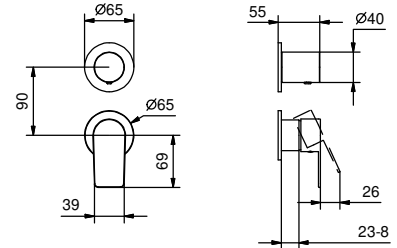

UP-Brausemischer

- Griffe
- Drehumsteller **2-Wege**
- 1/2" Eingänge
- Schallschutz
- nur für vertikale Montage

V681B

AP-Teil

Chrom	61 02 V681B
Schwarz matt	61 13 V681B
Matt Gun Metal PVD	61 P5 V681B
Matt British Gold PVD	61 P6 V681B
Matt Copper PVD	61 P9 V681B
Deep Black PVD	61 S1 V681B