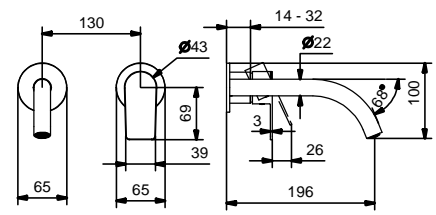

AP-Teil

Chrom	61 02 V611B
Schwarz matt	61 13 V611B
Matt Gun Metal PVD	61 P5 V611B
Matt British Gold PVD	61 P6 V611B
Matt Copper PVD	61 P9 V611B
Deep Black PVD	61 S1 V611B