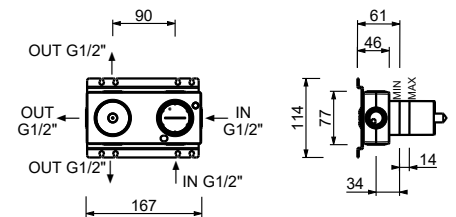

M687A

UP-Teil

44 00 M687A