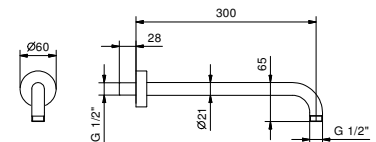

8027

Brausearm

- Länge 30 cm
- runde Rosette
- Wandmontage
- 1/2" Eingang

- | | |
|-----------------------|------------|
| Chrom | 86 02 8027 |
| Schwarz matt | 86 13 8027 |
| Matt Gun Metal PVD | 86 P5 8027 |
| Matt British Gold PVD | 86 P6 8027 |
| Matt Copper PVD | 86 P9 8027 |
| Deep Black PVD | 86 S1 8027 |