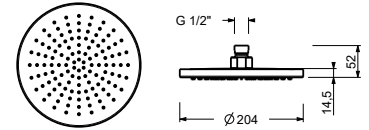

8136

Regenkopfbrause

- Ø 20 cm
- Basismaterial: Messing
- Wasserdurchflussbegrenzer auf 12 l/min bei 3 bar
- Antikalksystem
- 1/2" Eingang
- Rückflussverhinderer

Hinweis: Nötige Bedingungen für korrektes Funktionieren:
Mindestzufuhr: 10 l/min