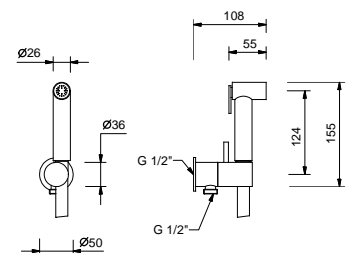

Chrom	91 02 8486
Schwarz matt	91 13 8486
Matt Gun Metal PVD	91 P5 8486
Matt British Gold PVD	91 P6 8486
Matt Copper PVD	91 P9 8486
Deep Black PVD	91 S1 8486