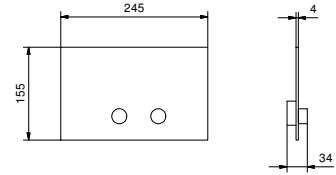

W216

Betätigungsplatte

- Basismaterial: Edelstahl
- Reliefknöpfen
- mit rundem Druckknopf
- kompatibel mit TECEBOX OCTA II
- Mindesttiefe: siehe Einbauanleitung
- ohne sichtbarer Befestigung

Hinweis: vollständige Liste der Oberflächen bei dem Abschnitt Zubehör am Ende der Preisliste

Edelstahl poliert	91 38 W216
Schwarz matt	91 13 W216
Matt Gun Metal PVD	91 P5 W216
Matt British Gold PVD	91 P6 W216
Matt Copper PVD	91 P9 W216
Deep Black PVD	91 S1 W216

8486

Brause mit Doppelfunktion

- für die WC-Reinigung
- für die Intimpflege in Kombination mit einem Brausemischer
- Wandbogen mit Brausehalter
- Absperrventil
- Basismaterial: Messing
- runde Rosette
- Schlauch PVC 120 cm
- 1/2" Eingang

Hinweis: vollständige Liste der Oberflächen bei dem Abschnitt Zubehör am Ende der Preisliste