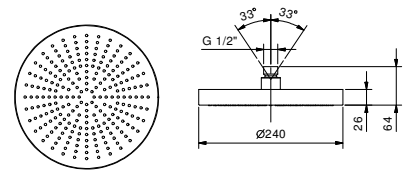

8083

Regenkopfbrause

- Ø 24 cm
- Basismaterial: Edelstahl
- Wasserdurchflussbegrenzer auf 12 l/min bei 3 bar
- Antikalksystem
- 1/2" Eingang
- Rückflussverhinderer

**Hinweis: Nötige Bedingungen für korrektes Funktionieren:
Mindestzufuhr: 10 l/min**

Chrom	86 02 8083
Schwarz matt	86 13 8083
Matt Gun Metal PVD	86 P5 8083
Matt British Gold PVD	86 P6 8083
Matt Copper PVD	86 P9 8083
Deep Black PVD	86 S1 8083

8142

Regenkopfbrause

- Ø 24 cm
- Basismaterial: ABS
- Wasserdurchflussbegrenzer auf 12 l/min bei 3 bar
- Antikalksystem
- 1/2" Eingang
- Rückflussverhinderer

**Hinweis: Nötige Bedingungen für korrektes Funktionieren:
Mindestzufuhr: 10 l/min**