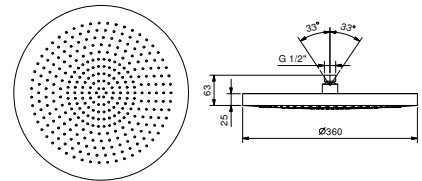

8084

Regenkopfbrause

- Ø 36 cm
- Basismaterial: Edelstahl
- Antikalksystem
- 1/2" Eingang
- Rückflussverhinderer

**Hinweis: Nötige Bedingungen für korrektes Funktionieren:
 Mindestzufuhr: 15 l/m**

Chrom

86 02 8084