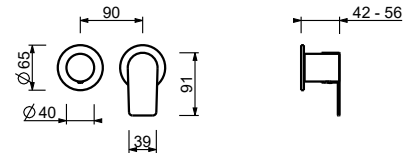

V689B

AP-Teil

Chrom	61 02 V689B
Schwarz matt	61 13 V689B
Matt Gun Metal PVD	61 P5 V689B
Matt British Gold PVD	61 P6 V689B
Matt Copper PVD	61 P9 V689B
Deep Black PVD	61 S1 V689B