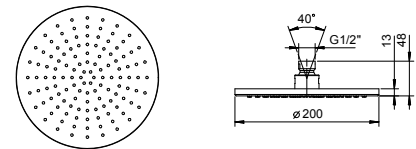

Regenkopfbrause

- Ø 20 cm
- Basismaterial: ABS
- Wasserdurchflussbegrenzer auf 12 l/min bei 3 bar
- Antikalksystem
- 1/2" Eingang
- Rückflussverhinderer

Hinweis: Nötige Bedingungen für korrektes Funktionieren:
Mindestzufuhr: 10 l/min