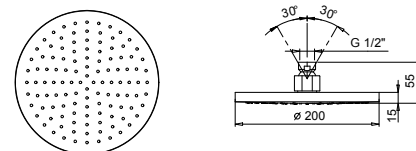

Regenkopfbrause

- Ø 20 cm
- Basismaterial: Messing
- Wasserdurchflussbegrenzer auf 12 l/min bei 3 bar
- Antikalksystem
- 1/2" Eingang
- Rückflussverhinderer

Hinweis: Nötige Bedingungen für korrektes Funktionieren:
Mindestzufuhr: 10 l/min