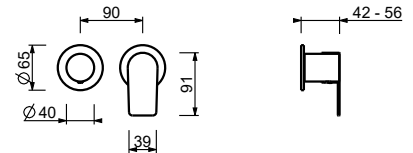

M585A

UP-Teil

44 00 M585A

UP-Brauseemischer

- Griffe
- Drehumsteller **2-Wege**
- 1/2" Eingänge
- Schallschutz
- nur für horizontale Montage

V681B

AP-Teil

Chrom	61 02 V681B
Schwarz matt	61 13 V681B
Matt Gun Metal PVD	61 P5 V681B
Matt British Gold PVD	61 P6 V681B
Matt Copper PVD	61 P9 V681B
Deep Black PVD	61 S1 V681B