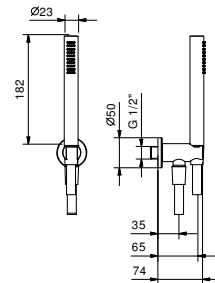

OPTIONAL: UP-Teil für Gipskarton

W046 91 00 W046

8093

Brausetset

- Handbrause FIT
- Wandbogen mit Brausehalter
- runde Rosette
- Schlauch PVC 150 cm
- 1/2" Eingang

Chrom	86 02 8093
Schwarz matt	86 13 8093
Matt Gun Metal PVD	86 P5 8093
Matt British Gold PVD	86 P6 8093
Matt Copper PVD	86 P9 8093
Deep Black PVD	86 S1 8093