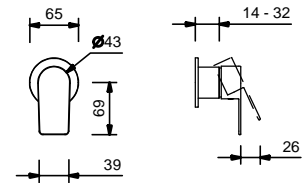

UP-Brausemischer

- Griff
- 1/2" **1 Ausgang**
- 1/2" Eingänge
- Schallschutz

V663B

AP-Teil

Chrom	61 02 V663B
Schwarz matt	61 13 V663B
Matt Gun Metal PVD	61 P5 V663B
Matt British Gold PVD	61 P6 V663B
Matt Copper PVD	61 P9 V663B
Deep Black PVD	61 S1 V663B