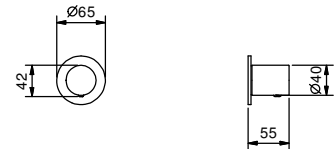

AP-Teil

Chrom	87 02 G591B
Schwarz matt	87 13 G591B
Matt Gun Metal PVD	87 P5 G591B
Matt British Gold PVD	87 P6 G591B
Matt Copper PVD	87 P9 G591B
Deep Black PVD	87 S1 G591B