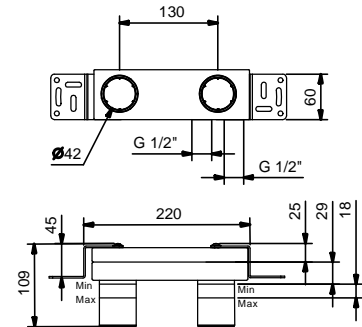

M011A

UP-Teil

44 00 M011A

lead \varnothing free

Wandwaschtischmischer

- Achsabstand Auslauf 20 cm
- Griff
- Wasserdurchflussbegrenzer auf 5 l/min bei 3 bar
- 1/2" Eingänge
- OHNE ABLAUF

V611B

AP-Teil