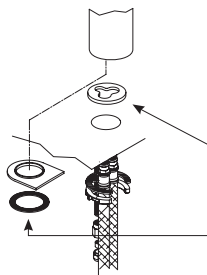

Wasch- und Bidet-Mischer sind mit einem **Perlator** bis zu 5 l/min ausgestattet.

BOHRLÖCHER FÜR ARMATUREN IN WASCHTISCHEN:

- Waschtisch- und Bidetmischer:

Im Lieferumfang ist ein Abdeckring enthalten, der zwischen Mischer und Waschtisch montiert wird, zur Abdeckung des Bohrloches.