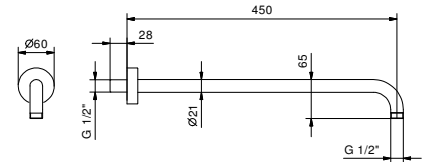

OPTIONAL: UP-Teil für Gipskarton

W046 91 00 W046

8028

Brausearm

- Länge 45 cm
- runde Rosette
- Wandmontage
- 1/2" Eingang

Chrom	86 02 8028
Schwarz matt	86 13 8028
Matt Gun Metal PVD	86 P5 8028
Matt British Gold PVD	86 P6 8028
Matt Copper PVD	86 P9 8028
Deep Black PVD	86 S1 8028