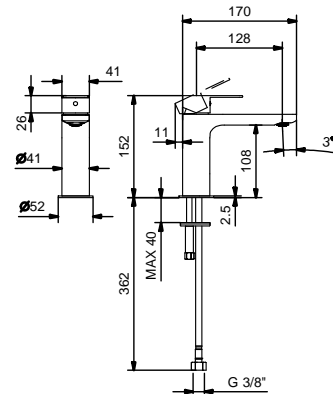

V604WF
lead∅free

1-Loch-Waschtischmischer

- Achsabstand Auslauf 13 cm
- Griff
- Wasserdurchflussbegrenzer auf 5 l/min bei 3 bar
- Versorgungsleitung/schläuche
- OHNE ABLAUF

Chrom	61 02 V604WF
Schwarz matt	61 13 V604WF
Matt Gun Metal PVD	61 P5 V604WF
Matt British Gold PVD	61 P6 V604WF
Matt Copper PVD	61 P9 V604WF
Deep Black PVD	61 S1 V604WF

V604F
lead∅free

1-Loch-Waschtischmischer

- Achsabstand Auslauf 13 cm
- Griff
- Wasserdurchflussbegrenzer auf 5 l/min bei 3 bar
- Versorgungsleitung/schläuche
- ABLAUF mit Druckverschluss