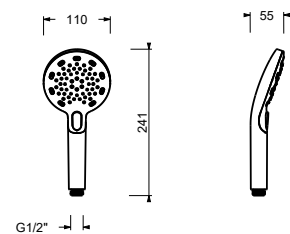

Handbrause

- DISCO
- Basismaterial: ABS
- Ø 11 cm
- 3 Düsen: Regen, Tonic Strahl, Massage
- Durchflussbegrenzer auf 12 l/min
- Antikalksystem
- Rückflussverhinderer

Chrom	90 02 Z348
Schwarz matt	90 13 Z348
Matt Gun Metal PVD	90 P5 Z348
Matt British Gold PVD	90 P6 Z348
Matt Copper PVD	90 P9 Z348
Deep Black PVD	90 S1 Z348