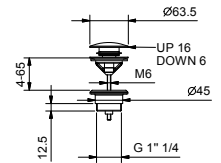

8434

Ablauf

- 1" 1/4
- Druckverschluss
- für Waschbecken ohne Überlaufloch
- für Waschbecken mit Überlaufloch
- Universell

Hinweis: vollständige Liste der Oberflächen bei dem Abschnitt Zubehör am Ende der Preisliste

Chrom	91 02 8434
Schwarz matt	91 13 8434
Matt Gun Metal PVD	91 P5 8434
Matt British Gold PVD	91 P6 8434
Matt Copper PVD	91 P9 8434
Deep Black PVD	91 S1 8434