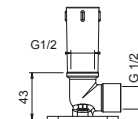

OPTIONAL: UP-Teil für Gipskarton

W046 91 00 W046