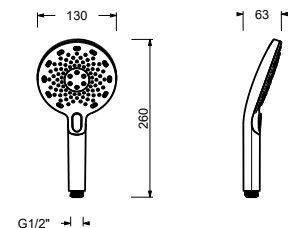

Z348

Handbrause

- DISCO
- Basismaterial: ABS
- Ø 11 cm
- 3 Düsen: Regen, Tonic Strahl, Massage
- Durchflussbegrenzer auf 12 l/min
- Antikalksystem
- Rückflussverhinderer

Chrom	90 02 Z348
Schwarz matt	90 13 Z348
Matt Gun Metal PVD	90 P5 Z348
Matt British Gold PVD	90 P6 Z348
Matt Copper PVD	90 P9 Z348
Deep Black PVD	90 S1 Z348

8929

Handbrause

- DISCO
- Basismaterial: ABS
- Ø 13 cm
- 3 Düsen: Regen, Tonic Strahl, Massage
- Durchflussbegrenzer auf 12 l/min
- Antikalksystem
- Rückflussverhinderer

Chrom	90 02 8929
Schwarz matt	90 13 8929
Matt Gun Metal PVD	90 P5 8929
Matt British Gold PVD	90 P6 8929
Matt Copper PVD	90 P9 8929
Deep Black PVD	90 S1 8929