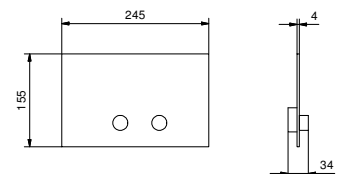

8434

Ablauf

- 1" 1/4
- Druckverschluss
- für Waschbecken ohne Überlaufloch
- für Waschbecken mit Überlaufloch
- Universell

Hinweis: vollständige Liste der Oberflächen bei dem Abschnitt Zubehör am Ende der Preisliste

Chrom	91 02 8434
Schwarz matt	91 13 8434
Matt Gun Metal PVD	91 P5 8434
Matt British Gold PVD	91 P6 8434
Matt Copper PVD	91 P9 8434
Deep Black PVD	91 S1 8434

8435

Ablauf

- 1" 1/4
- für Waschbecken ohne Überlaufloch
- für Waschbecken mit Überlaufloch
- offener Abfluss
- Universell

Hinweis: vollständige Liste der Oberflächen bei dem Abschnitt Zubehör am Ende der Preisliste

Chrom	91 02 8435
Schwarz matt	91 13 8435
Matt Gun Metal PVD	91 P5 8435
Matt British Gold PVD	91 P6 8435
Matt Copper PVD	91 P9 8435
Deep Black PVD	91 S1 8435

8364

Paar Eckventile

- mit Absperrventil
- leicht zu reinigende Filter
- 1/2" Eingang

Hinweis: vollständige Liste der Oberflächen bei dem Abschnitt Zubehör am Ende der Preisliste

Chrom	91 02 8364
Schwarz matt	91 13 8364
Matt Gun Metal PVD	91 P5 8364
Matt British Gold PVD	91 P6 8364
Matt Copper PVD	91 P9 8364
Deep Black PVD	91 S1 8364

8402

Betätigungsplatte

- Basismaterial: Edelstahl
- Reliefknöpfen
- mit rundem Druckknopf
- kompatibel mit GEBERIT SIGMA8, SIGMA12
- ohne sichtbarer Befestigung

Hinweis: vollständige Liste der Oberflächen bei dem Abschnitt Zubehör am Ende der Preisliste

Edelstahl poliert	91 38 8402
Schwarz matt	91 13 8402
Matt Gun Metal PVD	91 P5 8402
Matt British Gold PVD	91 P6 8402
Matt Copper PVD	91 P9 8402
Deep Black PVD	91 S1 8402