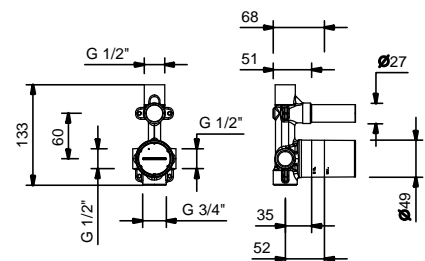

M822A

UP-Teil

44 00 M822A