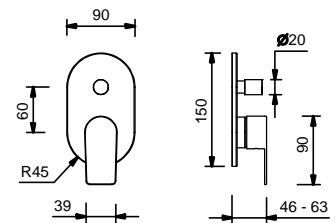

V922B

AP-Teil

Chrom	61 02 V922B
Schwarz matt	61 13 V922B
Matt Gun Metal PVD	61 P5 V922B
Matt British Gold PVD	61 P6 V922B
Matt Copper PVD	61 P9 V922B
Deep Black PVD	61 S1 V922B