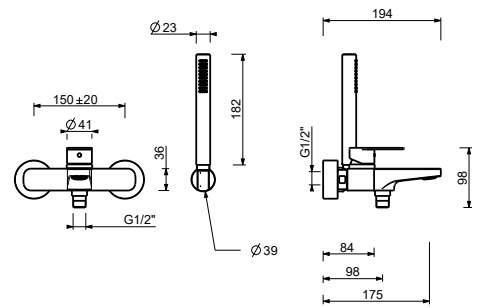

- Achsabstand Auslauf 16 cm
- Griff
- **2-Wege** -Umsteller
- Handbrause FIT
- Handbrausehalter
- Schlauch PVC 150 cm

Chrom	61 02 V615
Schwarz matt	61 13 V615
Matt Gun Metal PVD	61 P5 V615
Matt British Gold PVD	61 P6 V615
Matt Copper PVD	61 P9 V615
Deep Black PVD	61 S1 V615