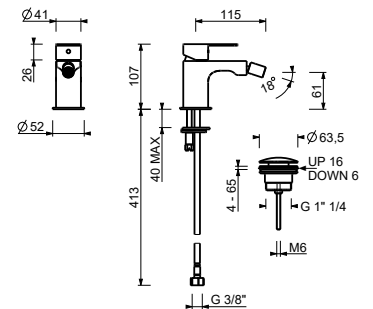

Chrom	61 02 V608F
Schwarz matt	61 13 V608F
Matt Gun Metal PVD	61 P5 V608F
Matt British Gold PVD	61 P6 V608F
Matt Copper PVD	61 P9 V608F
Deep Black PVD	61 S1 V608F

8486

Brause mit Doppelfunktion

- für die WC-Reinigung
- für die Intimpflege in Kombination mit einem Brausemischer
- Wandbogen mit Brausehalter
- Absperrventil
- Basismaterial: Messing
- runde Rosette
- Schlauch PVC 120 cm
- 1/2" Eingang

Hinweis: vollständige Liste der Oberflächen bei dem Abschnitt Zubehör am Ende der Preisliste