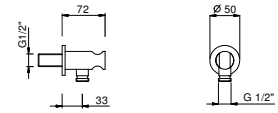

9323

Wandbogen

- runde Rosette
- Basismaterial: Messing
- Handbrausehalter
- mit Schlauchhalterung und Kegelschraube

Chrom	91 02 9323
Schwarz matt	91 13 9323
Matt Gun Metal PVD	91 P5 9323
Matt British Gold PVD	91 P6 9323
Matt Copper PVD	91 P9 9323
Deep Black PVD	91 S1 9323