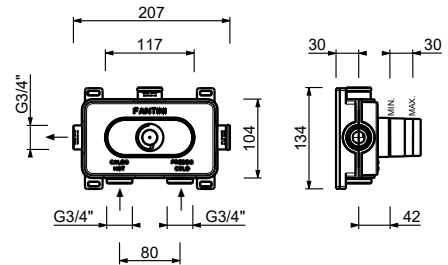

UP-Teil

19 00 D400A