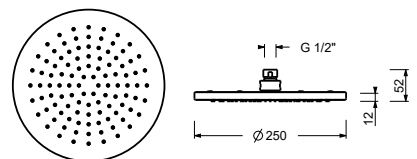

Chrom	86 02 8146
Schwarz matt	86 13 8146
Matt Gun Metal PVD	86 P5 8146
Matt British Gold PVD	86 P6 8146
Matt Copper PVD	86 P9 8146
Deep Black PVD	86 S1 8146