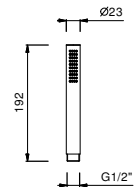

Handbrause

- FIT
- Basismaterial: Messing
- Durchflussbegrenzer auf 9 l/min
- Antikalksystem
- Rückflussverhinderer

Chrom	90 02 8783
Schwarz matt	90 13 8783
Matt Gun Metal PVD	90 P5 8783
Matt British Gold PVD	90 P6 8783
Matt Copper PVD	90 P9 8783
Deep Black PVD	90 S1 8783