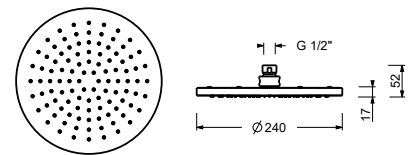

Chrom	86 02 8142
Schwarz matt	86 13 8142
Matt Gun Metal PVD	86 P5 8142
Matt British Gold PVD	86 P6 8142
Matt Copper PVD	86 P9 8142
Deep Black PVD	86 S1 8142

8146

Regenkopfbrause

- Ø 25 cm
- Basismaterial: Edelstahl
- Wasserdurchflussbegrenzer auf 12 l/min bei 3 bar
- Antikalksystem
- 1/2" Eingang
- Rückflussverhinderer

**Hinweis: Nötige Bedingungen für korrektes Funktionieren:
Mindestzufuhr: 10 l/min**