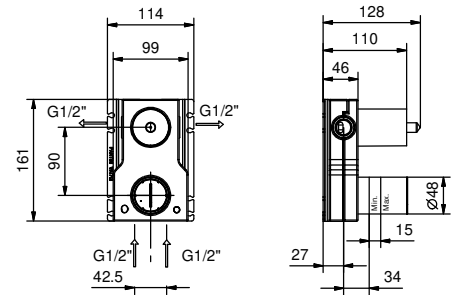

M585A

UP-Teil

44 00 M585A