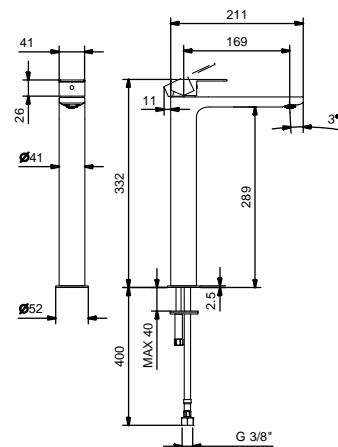

Chrom	61 02 V606WF
Schwarz matt	61 13 V606WF
Matt Gun Metal PVD	61 P5 V606WF
Matt British Gold PVD	61 P6 V606WF
Matt Copper PVD	61 P9 V606WF
Deep Black PVD	61 S1 V606WF