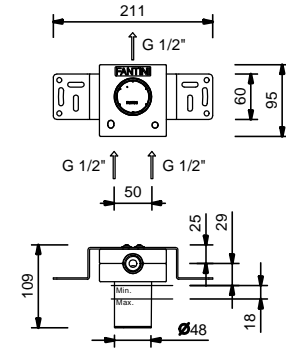

M063A

UP-Teil

44 00 M063A