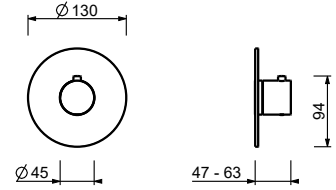

3/4" UP-Thermostatbrausemischer

- Griff
- 3/4" Eingänge
- Schallschutz
- ohne Absperrventil, **muss separat dazu bestellt werden**

Hinweis: Mischer muss immer mit Absperrventil G591B+D391A bestellt werden

G500B

AP-Teil

Chrom	87 02 G500B
Schwarz matt	87 13 G500B
Matt Gun Metal PVD	87 P5 G500B
Matt British Gold PVD	87 P6 G500B
Matt Copper PVD	87 P9 G500B
Deep Black PVD	87 S1 G500B