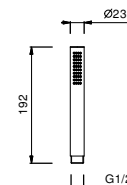

Teleducha

- FIT
- Material básico: latón
- limitador de caudal 9 l/min
- sistema anticalcáreo
- válvula anti-retorno

Cromo	90 02 8783
Negro Opaco	90 13 8783
Matt Gun Metal PVD	90 P5 8783
Matt British Gold PVD	90 P6 8783
Matt Copper PVD	90 P9 8783
Deep Black PVD	90 S1 8783