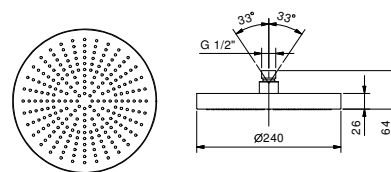

8083

Rociador Iluvia

- Ø 24 cm
- Material básico: acero
- limitador de caudal 12 l/m a 3 bar
- sistema anticalcáreo
- entrada de 1/2"
- válvula anti-retorno

**NOTA: Condiciones necesarias para el correcto funcionamiento:
Caudal mín.: 10 l/min**