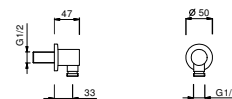

7034

Toma de agua

- embellecedor redondo
- Material básico: latón
- sin soporte teleducha

Cromo	91 02 7034
Negro Opaco	91 13 7034
Matt Gun Metal PVD	91 P5 7034
Matt British Gold PVD	91 P6 7034
Matt Copper PVD	91 P9 7034
Deep Black PVD	91 S1 7034