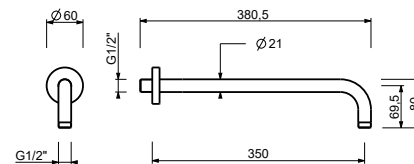

OPCIONAL: Parte empotrable para cartón-yeso

W046 91 00 W046

8137

Brazo ducha

- longitud 35 cm
- embellecedor redondo
- para instalación a pared
- entrada de 1/2"

- | | |
|-----------------------|------------|
| Cromo | 86 02 8137 |
| Negro Opaco | 86 13 8137 |
| Matt Gun Metal PVD | 86 P5 8137 |
| Matt British Gold PVD | 86 P6 8137 |
| Matt Copper PVD | 86 P9 8137 |
| Deep Black PVD | 86 S1 8137 |

OPCIONAL: Parte empotrable para cartón-yeso

W046 91 00 W046

8028

Brazo ducha

- longitud 45 cm
- embellecedor redondo
- para instalación a pared
- entrada de 1/2"

Cromo	86 02 8028
Negro Opaco	86 13 8028
Matt Gun Metal PVD	86 P5 8028
Matt British Gold PVD	86 P6 8028
Matt Copper PVD	86 P9 8028
Deep Black PVD	86 S1 8028