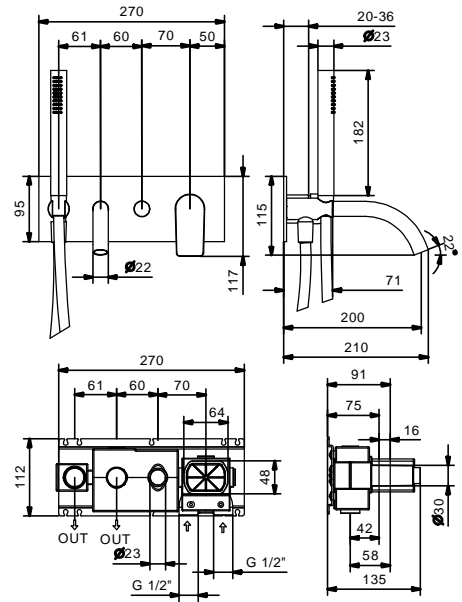

Monomando baño/ducha empotrado

- distancia a chorro 20 cm
- maneta
- desviador giratorio **2 salidas**
- teleducha FIT
- toma de agua y soporte teleducha
- flexo PVC 150 cm
- entradas de 1/2"

V621B

Parte externa

Cromo	61 02 V621B
Negro Opaco	61 13 V621B
Matt Gun Metal PVD	61 P5 V621B
Matt British Gold PVD	61 P6 V621B
Matt Copper PVD	61 P9 V621B
Deep Black PVD	61 S1 V621B

D020A

Parte empotrable

22 00 D020A