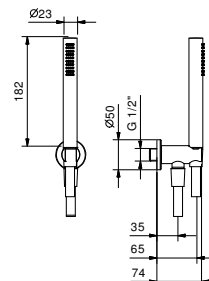

OPCIONAL: Parte empotrable para cartón-yeso

W046 91 00 W046

9237

Brazo ducha

- longitud 45 cm
- embellecedor redondo
- para instalación a techo
- entrada de 1/2"

Cromo	86 02 9237
Negro Opaco	86 13 9237
Matt Gun Metal PVD	86 P5 9237
Matt British Gold PVD	86 P6 9237
Matt Copper PVD	86 P9 9237
Deep Black PVD	86 S1 9237

OPCIONAL: Parte empotrable para cartón-yeso

W046 91 00 W046

8093

Conjunto de ducha

- teleducha FIT
- toma de agua y soporte teleducha
- embellecedor redondo
- flexo PVC 150 cm
- entrada de 1/2"

Cromo	86 02 8093
Negro Opaco	86 13 8093
Matt Gun Metal PVD	86 P5 8093
Matt British Gold PVD	86 P6 8093
Matt Copper PVD	86 P9 8093
Deep Black PVD	86 S1 8093