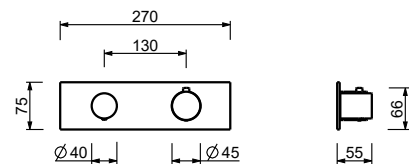

G531B

Parte externa

Cromo	87 02 G531B
Negro Opaco	87 13 G531B
Matt Gun Metal PVD	87 P5 G531B
Matt British Gold PVD	87 P6 G531B
Matt Copper PVD	87 P9 G531B
Deep Black PVD	87 S1 G531B