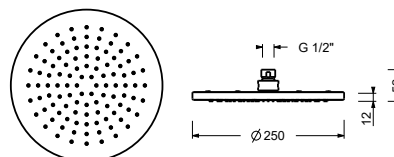

Rociador Iluvia

- Ø 25 cm
- Material básico: acero
- limitador de caudal 12 l/m a 3 bar
- sistema anticalcáreo
- entrada de 1/2"
- válvula anti-retorno

**NOTA: Condiciones necesarias para el correcto funcionamiento:
Caudal mín.: 10 l/min**