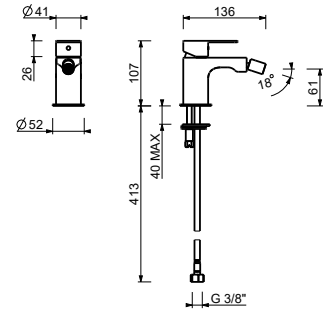

V608WF

Monomando bidé

- distancia a chorro 13 cm
- maneta
- limitador de caudal 5 l/m a 3 bar
- aireador orientable
- flexos de alimentación
- SIN DESAGÜE

Cromo	61 02 V608WF
Negro Opaco	61 13 V608WF
Matt Gun Metal PVD	61 P5 V608WF
Matt British Gold PVD	61 P6 V608WF
Matt Copper PVD	61 P9 V608WF
Deep Black PVD	61 S1 V608WF

V608F

Monomando bidé

- distancia a chorro 13 cm
- maneta
- limitador de caudal 5 l/m a 3 bar
- aireador orientable
- flexos de alimentación
- CON DESAGÜE a presión