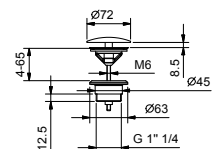

Desagüe

- 1" 1/4
- para lavabo sin rebosadero
- para lavabo con rebosadero
- salida libre
- universal

N.B. listado completo de los acabados en la sección accesorios diversos al final de la tarifa

Cromo	91 02 8435
Negro Opaco	91 13 8435
Matt Gun Metal PVD	91 P5 8435
Matt British Gold PVD	91 P6 8435
Matt Copper PVD	91 P9 8435
Deep Black PVD	91 S1 8435