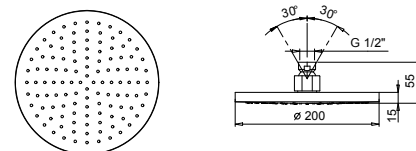

Rociador Iluvia

- Ø 20 cm
- Material básico: latón
- limitador de caudal 12 l/m a 3 bar
- sistema anticalcáreo
- entrada de 1/2"
- válvula anti-retorno

**NOTA: Condiciones necesarias para el correcto funcionamiento:
Caudal mín.: 10 l/min**