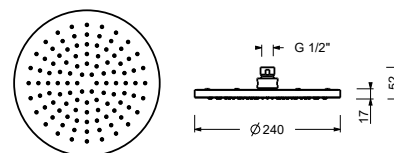

Rociador Iluvia

- Ø 24 cm
- Material básico: ABS
- limitador de caudal 12 l/m a 3 bar
- sistema anticalcáreo
- entrada de 1/2"
- válvula anti-retorno

**NOTA: Condiciones necesarias para el correcto funcionamiento:
Caudal mín.: 10 l/min**