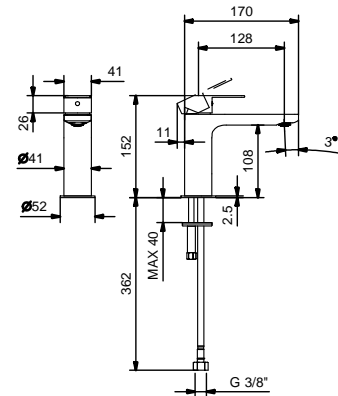

V604WF
lead $\emptyset$ free

Monomando lavabo

- distancia a chorro 13 cm
- maneta
- limitador de caudal 5 l/m a 3 bar
- flexos de alimentación
- SIN DESAGÜE

Cromo	61 02 V604WF
Negro Opaco	61 13 V604WF
Matt Gun Metal PVD	61 P5 V604WF
Matt British Gold PVD	61 P6 V604WF
Matt Copper PVD	61 P9 V604WF
Deep Black PVD	61 S1 V604WF

V604F
lead $\emptyset$ free

Monomando lavabo

- distancia a chorro 13 cm
- maneta
- limitador de caudal 5 l/m a 3 bar
- flexos de alimentación
- CON DESAGÜE a presión