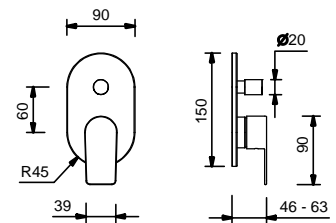

V922B

Parte externa

Cromo	61 02 V922B
Negro Opaco	61 13 V922B
Matt Gun Metal PVD	61 P5 V922B
Matt British Gold PVD	61 P6 V922B
Matt Copper PVD	61 P9 V922B
Deep Black PVD	61 S1 V922B