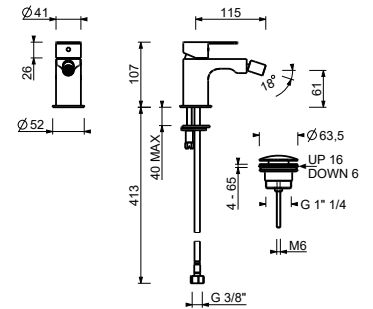

Cromo	61 02 V608F
Negro Opaco	61 13 V608F
Matt Gun Metal PVD	61 P5 V608F
Matt British Gold PVD	61 P6 V608F
Matt Copper PVD	61 P9 V608F
Deep Black PVD	61 S1 V608F

8486

Teleducha doble función

- para limpieza WC
- para higiene personal en combinación con grifería ducha
- toma de agua y soporte teleducha
- llave de cierre
- Material básico: latón
- embellecedor redondo
- flexo PVC 120 cm
- entrada de 1/2"

N.B. listado completo de los acabados en la sección accesorios diversos al final de la tarifa