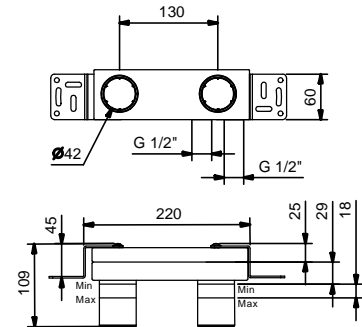

**M011A****Parte empotrable**

44 00 M011A

lead \varnothing free**Monomando lavabo a pared**

- distancia a chorro 20 cm
- maneta
- limitador de caudal 5 l/m a 3 bar
- entradas de 1/2"
- SIN DESAGÜE

V611B**Parte externa**