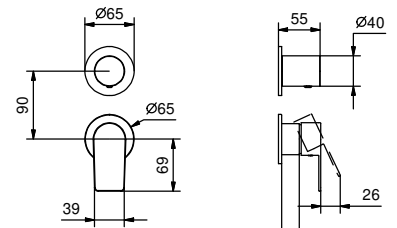

Monomando ducha empotrado

- manetas
- desviador giratorio **3 salidas**
- entradas de 1/2"
- solo para montaje vertical
- aislamiento acústico

V689B

Parte externa

Cromo	61 02 V689B
Negro Opaco	61 13 V689B
Matt Gun Metal PVD	61 P5 V689B
Matt British Gold PVD	61 P6 V689B
Matt Copper PVD	61 P9 V689B
Deep Black PVD	61 S1 V689B