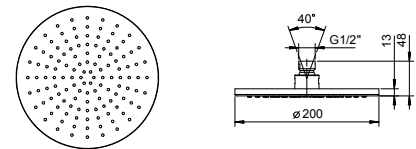

Rociador Iluvia

- Ø 20 cm
- Material básico: ABS
- limitador de caudal 12 l/m a 3 bar
- sistema anticalcáreo
- entrada de 1/2"
- válvula anti-retorno

**NOTA: Condiciones necesarias para el correcto funcionamiento:
Caudal mín.: 10 l/min**