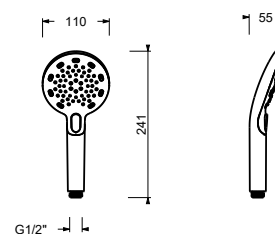

Teleducha

- DISCO
- Material básico: ABS
- Ø 11 cm
- 3 jets: lluvia, chorro tónico, masaje
- limitador de caudal 12 l/min
- sistema anticalcáreo
- válvula anti-retorno

Cromo	90 02 Z348
Negro Opaco	90 13 Z348
Matt Gun Metal PVD	90 P5 Z348
Matt British Gold PVD	90 P6 Z348
Matt Copper PVD	90 P9 Z348
Deep Black PVD	90 S1 Z348