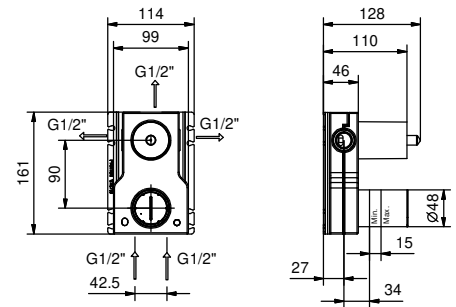

Parte empotrable

44 00 M587A