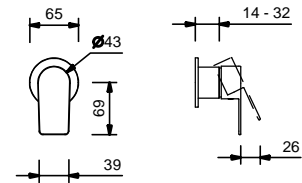

Monomando ducha empotrado

- maneta
- **1 salida** de 1/2"
- entradas de 1/2"
- aislamiento acústico

V663B

Parte externa

Cromo	61 02 V663B
Negro Opaco	61 13 V663B
Matt Gun Metal PVD	61 P5 V663B
Matt British Gold PVD	61 P6 V663B
Matt Copper PVD	61 P9 V663B
Deep Black PVD	61 S1 V663B