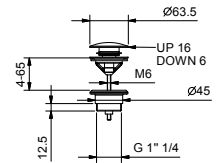

8434

Desagüe

- 1" 1/4
- tapón a presión
- para lavabo sin rebosadero
- para lavabo con rebosadero
- universal

N.B. listado completo de los acabados en la sección accesorios diversos al final de la tarifa

Cromo	91 02 8434
Negro Opaco	91 13 8434
Matt Gun Metal PVD	91 P5 8434
Matt British Gold PVD	91 P6 8434
Matt Copper PVD	91 P9 8434
Deep Black PVD	91 S1 8434