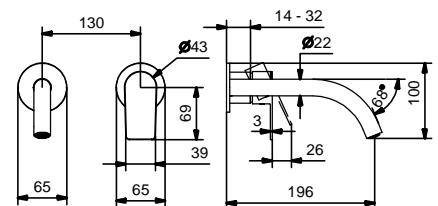

Parte externa

Cromo	61 02 V611B
Negro Opaco	61 13 V611B
Matt Gun Metal PVD	61 P5 V611B
Matt British Gold PVD	61 P6 V611B
Matt Copper PVD	61 P9 V611B
Deep Black PVD	61 S1 V611B