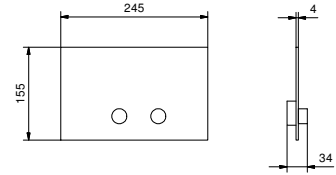

W216

Placa y pulsador descarga inodoro

- Material básico: acero
- pulsadores en relieve
- con pulsadores redondos
- compatible con TECEBOX OCTA II
- profundidad mínima: consultar las instrucciones de montaje
- sin fijaciones visibles

N.B. listado completo de los acabados en la sección accesorios diversos al final de la tarifa

Acero Brillante	91 38 W216
Negro Opaco	91 13 W216
Matt Gun Metal PVD	91 P5 W216
Matt British Gold PVD	91 P6 W216
Matt Copper PVD	91 P9 W216
Deep Black PVD	91 S1 W216

8486

Teleducha doble función

- para limpieza WC
- para higiene personal en combinación con grifería ducha
- toma de agua y soporte teleducha
- llave de cierre
- Material básico: latón
- embellecedor redondo
- flexo PVC 120 cm
- entrada de 1/2"

N.B. listado completo de los acabados en la sección accesorios diversos al final de la tarifa