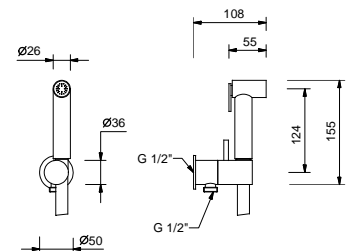

Cromo	91 02 8486
Negro Opaco	91 13 8486
Matt Gun Metal PVD	91 P5 8486
Matt British Gold PVD	91 P6 8486
Matt Copper PVD	91 P9 8486
Deep Black PVD	91 S1 8486