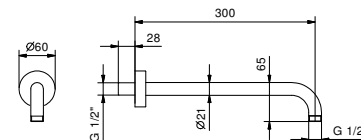

Cromo

86 02 8084

8027

Brazo ducha

- longitud 30 cm
- embellecedor redondo
- para instalación a pared
- entrada de 1/2"

- | | |
|-----------------------|------------|
| Cromo | 86 02 8027 |
| Negro Opaco | 86 13 8027 |
| Matt Gun Metal PVD | 86 P5 8027 |
| Matt British Gold PVD | 86 P6 8027 |
| Matt Copper PVD | 86 P9 8027 |
| Deep Black PVD | 86 S1 8027 |

OPCIONAL: Parte empotrable para cartón-yeso

W046 91 00 W046

8028

Brazo ducha

- longitud 45 cm
- embellecedor redondo
- para instalación a pared
- entrada de 1/2"

Cromo	86 02 8028
Negro Opaco	86 13 8028
Matt Gun Metal PVD	86 P5 8028
Matt British Gold PVD	86 P6 8028
Matt Copper PVD	86 P9 8028
Deep Black PVD	86 S1 8028