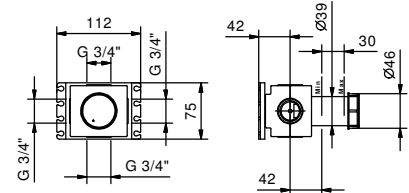

D391A

Parte empotrable

19 00 D391A