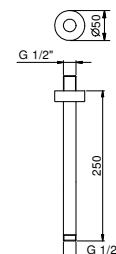

OPCIONAL: Parte empotrable para cartón-yeso

W046 91 00 W046

8028

Brazo ducha

- longitud 45 cm
- embellecedor redondo
- para instalación a pared
- entrada de 1/2"

Cromo	86 02 8028
Negro Opaco	86 13 8028
Matt Gun Metal PVD	86 P5 8028
Matt British Gold PVD	86 P6 8028
Matt Copper PVD	86 P9 8028
Deep Black PVD	86 S1 8028

OPCIONAL: Parte empotrable para cartón-yeso

W046 91 00 W046

9236

Brazo ducha

- longitud 25 cm
- embellecedor redondo
- para instalación a techo
- entrada de 1/2"

Cromo	86 02 9236
Negro Opaco	86 13 9236
Matt Gun Metal PVD	86 P5 9236
Matt British Gold PVD	86 P6 9236
Matt Copper PVD	86 P9 9236
Deep Black PVD	86 S1 9236

OPCIONAL: Parte empotrable para cartón-yeso

W046 91 00 W046

9237

Brazo ducha

- longitud 45 cm
- embellecedor redondo
- para instalación a techo
- entrada de 1/2"

Cromo	86 02 9237
Negro Opaco	86 13 9237
Matt Gun Metal PVD	86 P5 9237
Matt British Gold PVD	86 P6 9237
Matt Copper PVD	86 P9 9237
Deep Black PVD	86 S1 9237