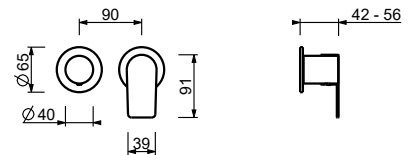

V681B

Parte externa

Cromo	61 02 V681B
Negro Opaco	61 13 V681B
Matt Gun Metal PVD	61 P5 V681B
Matt British Gold PVD	61 P6 V681B
Matt Copper PVD	61 P9 V681B
Deep Black PVD	61 S1 V681B