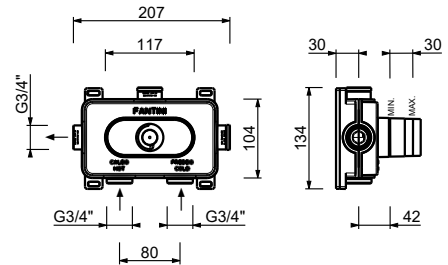

D400A

Parte empotrable

19 00 D400A