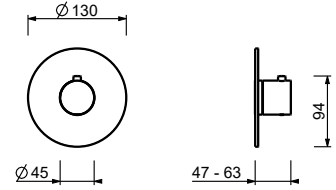

Monomando termostático ducha empotrado 3/4"

- maneta
- entradas de 3/4"
- aislamiento acústico
- sin llave de cierre, **debe pedirse por separado**

NOTA: El mezclador no tiene cierre, debe ser pedido siempre con la llave de paso G591B+D391A

G500B

Parte externa

Cromo	87 02 G500B
Negro Opaco	87 13 G500B
Matt Gun Metal PVD	87 P5 G500B
Matt British Gold PVD	87 P6 G500B
Matt Copper PVD	87 P9 G500B
Deep Black PVD	87 S1 G500B