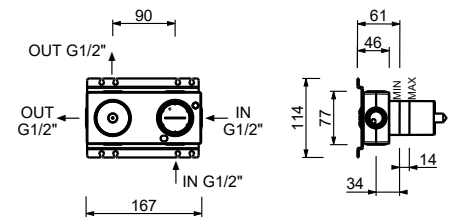

M685A

Parte empotrable

44 00 M685A