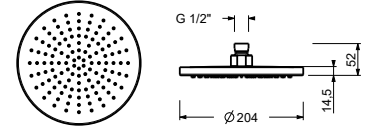

8136

Rociador Iluvia

- Ø 20 cm
- Material básico: latón
- limitador de caudal 12 l/m a 3 bar
- sistema anticalcáreo
- entrada de 1/2"
- válvula anti-retorno

**NOTA: Condiciones necesarias para el correcto funcionamiento:
Caudal mín.: 10 l/min**