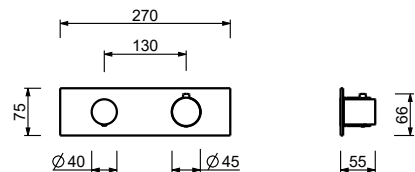

Parte externa

Cromo	87 02 G573B
Negro Opaco	87 13 G573B
Matt Gun Metal PVD	87 P5 G573B
Matt British Gold PVD	87 P6 G573B
Matt Copper PVD	87 P9 G573B
Deep Black PVD	87 S1 G573B