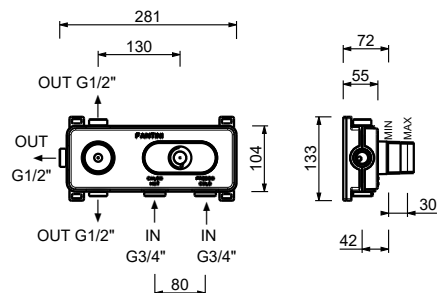

Parte empotrable

19 00 D373A