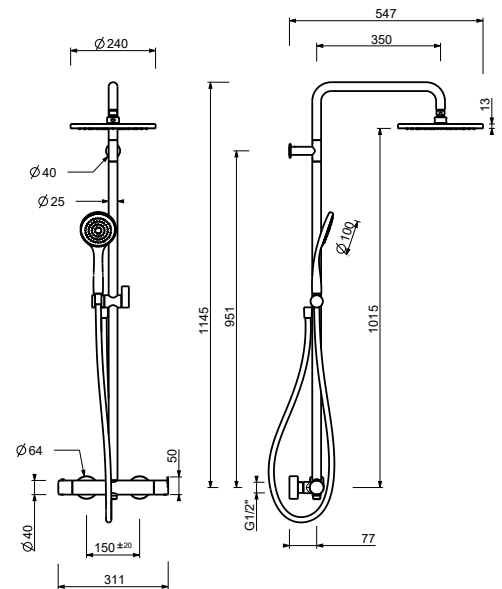

Los monomandos lavabo se suministran con **limitadores de 5 l/min.**

AGUJEROS PARA INSTALACIÓN EN ENCIMERAS:

- Monomando de lavabo y bidé:

en las cajas se suministra una placa agujereada para colocar en la base del grifo y cubrir el agujero.

El monomando termostático ducha empotrado 3/4" está disponible:

- art. **G531B+D331A** - 1 salida

- art. **G572B+D372A** - 2 salidas

- art. **G573B+D373A** - 3 salidas

EJEMPLO:

art. G573B+D373A

a) desviador giratorio con cierre - Desde la posición central, girando a la derecha se activa la 1° salida, al centro el cierre, girando a la izquierda se activa la 2° salida y luego la 3° salida en secuencia.

M687A

Parte empotrable

44 00 M687A

V629

Barra de ducha con mezclador externo

- manetas
- desviador giratorio con cierre **2 salidas**
- flexo PVC 150 cm
- teleducha
- rociador Ø 24 cm
- entradas de 1/2"
- soporte articulado