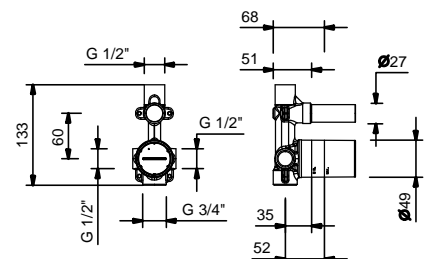

M822A

Parte empotrable

44 00 M822A