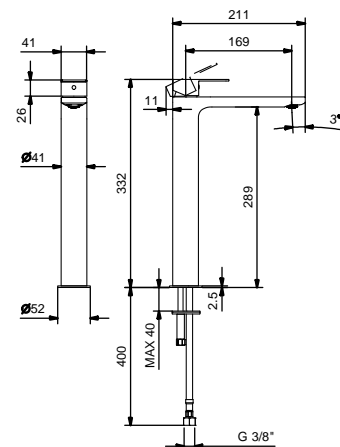

Cromo	61 02 V606WF
Negro Opaco	61 13 V606WF
Matt Gun Metal PVD	61 P5 V606WF
Matt British Gold PVD	61 P6 V606WF
Matt Copper PVD	61 P9 V606WF
Deep Black PVD	61 S1 V606WF