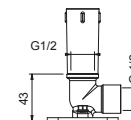

OPCIONAL: Parte empotrable para cartón-yeso

W046 91 00 W046

8137

Brazo ducha

- longitud 35 cm
- embellecedor redondo
- para instalación a pared
- entrada de 1/2"

- | | |
|-----------------------|------------|
| Cromo | 86 02 8137 |
| Negro Opaco | 86 13 8137 |
| Matt Gun Metal PVD | 86 P5 8137 |
| Matt British Gold PVD | 86 P6 8137 |
| Matt Copper PVD | 86 P9 8137 |
| Deep Black PVD | 86 S1 8137 |

OPCIONAL: Parte empotrable para cartón-yeso

W046 91 00 W046

8028

Brazo ducha

- longitud 45 cm
- embellecedor redondo
- para instalación a pared
- entrada de 1/2"

Cromo	86 02 8028
Negro Opaco	86 13 8028
Matt Gun Metal PVD	86 P5 8028
Matt British Gold PVD	86 P6 8028
Matt Copper PVD	86 P9 8028
Deep Black PVD	86 S1 8028