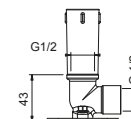

OPCIONAL: Parte empotrable para cartón-yeso

W046 91 00 W046