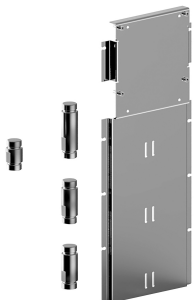

D391A

Parte empotrable

19 00 D391A

W213

Opcional - Sistema Easy Fix

placa y conexiones

• para instalación facilitada horizontal o vertical termostáticos

- para instalación art. D400A / D391A - **1 salida**
- para instalación art. D400A / D391A - **2 salidas**

ESEMPI DI COMBINAZIONI - 1 USCITA

ESEMPI DI COMBINAZIONI - 2 USCITE

91 00 W213

W214

Opcional - Sistema Easy Fix

placa y conexiones

• para instalación facilitada horizontal o vertical termostáticos

- para instalación tres salidas para instalación art. D400A / D391A - **3 salidas**