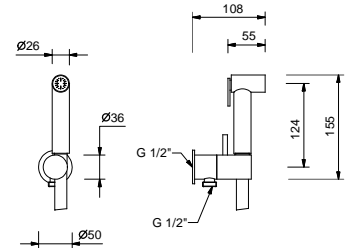

W216

Placa y pulsador descarga inodoro

- Material básico: acero
- pulsadores en relieve
- con pulsadores redondos
- compatible con TECEBOX OCTA II
- profundidad mínima: consultar las instrucciones de montaje
- sin fijaciones visibles

N.B. listado completo de los acabados en la sección accesorios diversos al final de la tarifa

Acero Brillante	91 38 W216
Negro Opaco	91 13 W216
Matt Gun Metal PVD	91 P5 W216
Matt British Gold PVD	91 P6 W216
Matt Copper PVD	91 P9 W216
Deep Black PVD	91 S1 W216

8486

Teleducha doble función

- para limpieza WC
- para higiene personal en combinación con grifería ducha
- toma de agua y soporte teleducha
- llave de cierre
- Material básico: latón
- embellecedor redondo
- flexo PVC 120 cm
- entrada de 1/2"

N.B. listado completo de los acabados en la sección accesorios diversos al final de la tarifa

Cromo	91 02 8486
Negro Opaco	91 13 8486
Matt Gun Metal PVD	91 P5 8486
Matt British Gold PVD	91 P6 8486
Matt Copper PVD	91 P9 8486
Deep Black PVD	91 S1 8486

W001

Columna desagüe bañera

- con maneta
- CON DESAGÜE

N.B. listado completo de los acabados en la sección accesorios diversos al final de la tarifa

Cromo	91 02 W001
Negro Opaco	91 13 W001
Matt Gun Metal PVD	91 P5 W001
Matt British Gold PVD	91 P6 W001
Matt Copper PVD	91 P9 W001
Deep Black PVD	91 S1 W001