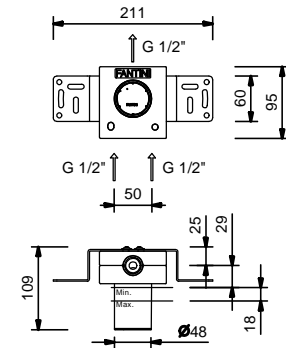

M063A

Parte empotrable

44 00 M063A