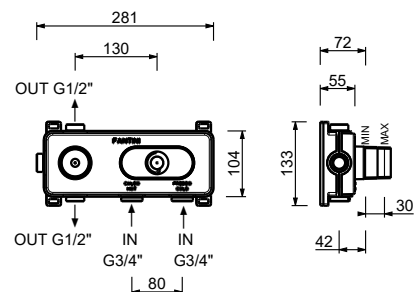

Parte empotrable

19 00 D372A