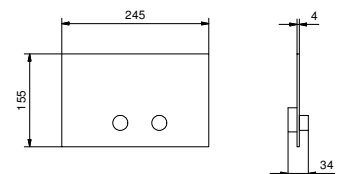

8434

Desagüe

- 1" 1/4
- tapón a presión
- para lavabo sin rebosadero
- para lavabo con rebosadero
- universal

N.B. listado completo de los acabados en la sección accesorios diversos al final de la tarifa

Cromo	91 02 8434
Negro Opaco	91 13 8434
Matt Gun Metal PVD	91 P5 8434
Matt British Gold PVD	91 P6 8434
Matt Copper PVD	91 P9 8434
Deep Black PVD	91 S1 8434

8435

Desagüe

- 1" 1/4
- para lavabo sin rebosadero
- para lavabo con rebosadero
- salida libre
- universal

N.B. listado completo de los acabados en la sección accesorios diversos al final de la tarifa

Cromo	91 02 8435
Negro Opaco	91 13 8435
Matt Gun Metal PVD	91 P5 8435
Matt British Gold PVD	91 P6 8435
Matt Copper PVD	91 P9 8435
Deep Black PVD	91 S1 8435

8364

Pareja de llaves de escuadra con filtro

- con cierre
- filtro inspeccionable
- entrada de 1/2"

N.B. listado completo de los acabados en la sección accesorios diversos al final de la tarifa

Cromo	91 02 8364
Negro Opaco	91 13 8364
Matt Gun Metal PVD	91 P5 8364
Matt British Gold PVD	91 P6 8364
Matt Copper PVD	91 P9 8364
Deep Black PVD	91 S1 8364

8402

Placa y pulsador descarga inodoro

- Material básico: acero
- pulsadores en relieve
- con pulsadores redondos
- compatible con GEBERIT SIGMA8, SIGMA12
- sin fijaciones visibles

N.B. listado completo de los acabados en la sección accesorios diversos al final de la tarifa

Acero Brillante	91 38 8402
Negro Opaco	91 13 8402
Matt Gun Metal PVD	91 P5 8402
Matt British Gold PVD	91 P6 8402
Matt Copper PVD	91 P9 8402
Deep Black PVD	91 S1 8402