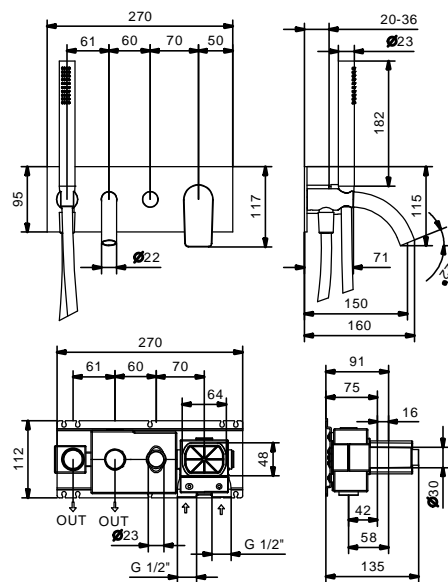

D020A

Parte empotrable

22 00 D020A