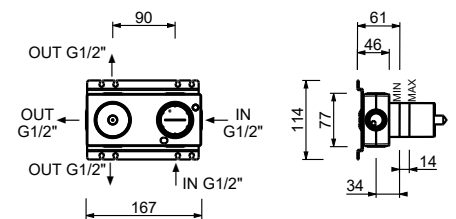

Parte empotrable

44 00 M687A