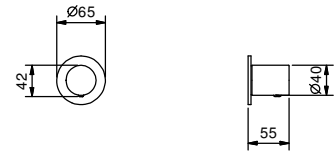

G591B

Parte externa

Cromo	87 02 G591B
Negro Opaco	87 13 G591B
Matt Gun Metal PVD	87 P5 G591B
Matt British Gold PVD	87 P6 G591B
Matt Copper PVD	87 P9 G591B
Deep Black PVD	87 S1 G591B