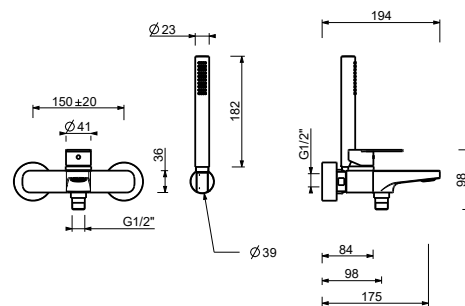

Monomando bañera externo

- distancia a chorro 16 cm
- maneta
- desviador **2 salidas**
- teleducha FIT
- soporte teleducha
- flexo PVC 150 cm

Cromo	61 02 V615
Negro Opaco	61 13 V615
Matt Gun Metal PVD	61 P5 V615
Matt British Gold PVD	61 P6 V615
Matt Copper PVD	61 P9 V615
Deep Black PVD	61 S1 V615