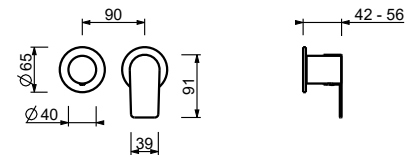

Parte externa

Cromo	61 02 V689B
Negro Opaco	61 13 V689B
Matt Gun Metal PVD	61 P5 V689B
Matt British Gold PVD	61 P6 V689B
Matt Copper PVD	61 P9 V689B
Deep Black PVD	61 S1 V689B