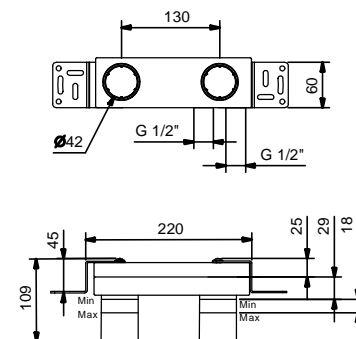

Parte empotrable

44 00 M011A