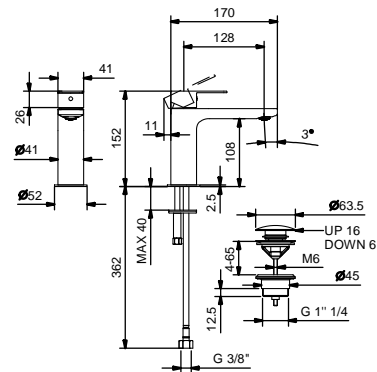

Cromo	61 02 V604F
Negro Opaco	61 13 V604F
Matt Gun Metal PVD	61 P5 V604F
Matt British Gold PVD	61 P6 V604F
Matt Copper PVD	61 P9 V604F
Deep Black PVD	61 S1 V604F

V606WF
lead $\emptyset$ free

Monomando lavabo alto

- distancia a chorro 17 cm
- maneta
- limitador de caudal 5 l/m a 3 bar
- flexos de alimentación
- SIN DESAGÜE