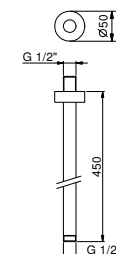

OPCIONAL: Parte empotrable para cartón-yeso

W046 91 00 W046

9237

Brazo ducha

- longitud 45 cm
- embellecedor redondo
- para instalación a techo
- entrada de 1/2"

Cromo	86 02 9237
Negro Opaco	86 13 9237
Matt Gun Metal PVD	86 P5 9237
Matt British Gold PVD	86 P6 9237
Matt Copper PVD	86 P9 9237
Deep Black PVD	86 S1 9237