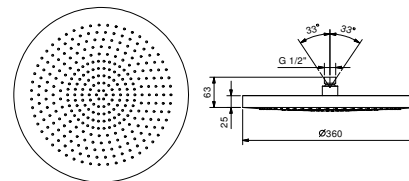

8084

Rociador lluvia

- Ø 36 cm
- Material básico: acero
- sistema anticalcáreo
- entrada de 1/2"
- válvula anti-retorno

**NOTA: Condiciones necesarias para el correcto funcionamiento:
Caudal mín.: 15 l/m**