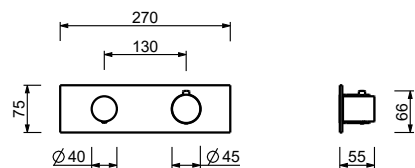

Monomando termostático ducha empotrado 3/4"

- manetas
- desviador giratorio con cierre **2 salidas**
- solo para montaje horizontal
- entradas de 3/4"

G572B

Parte externa

Cromo	87 02 G572B
Negro Opaco	87 13 G572B
Matt Gun Metal PVD	87 P5 G572B
Matt British Gold PVD	87 P6 G572B
Matt Copper PVD	87 P9 G572B
Deep Black PVD	87 S1 G572B