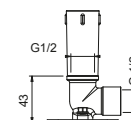

OPCIONAL: Parte empotrable para cartón-yeso

W046 91 00 W046