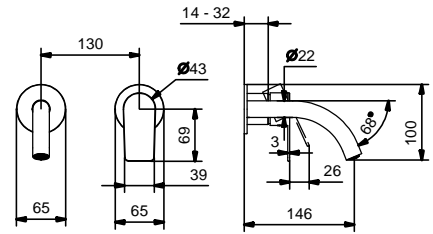

lead $\varnothing$ free

Monomando lavabo a pared

- distancia a chorro 15 cm
- maneta
- limitador de caudal 5 l/m a 3 bar
- entradas de 1/2"
- SIN DESAGÜE

V609B

Parte externa

Cromo	61 02 V609B
Negro Opaco	61 13 V609B
Matt Gun Metal PVD	61 P5 V609B
Matt British Gold PVD	61 P6 V609B
Matt Copper PVD	61 P9 V609B
Deep Black PVD	61 S1 V609B