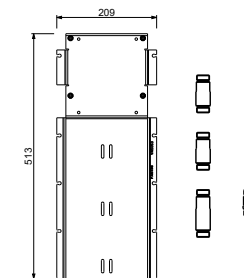

W214

Opcional - Sistema Easy Fix

placa y conexiones

• para instalación facilitada horizontal o vertical termostáticos

- para instalación tres salidas para instalación art. D400A / D391A - **3 salidas**