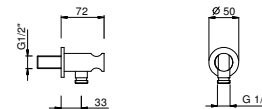

9323

Toma de agua

- embellecedor redondo
- Material básico: latón
- soporte teleducha fijo
- pinza para flexo con alojamiento cónico

Cromo	91 02 9323
Negro Opaco	91 13 9323
Matt Gun Metal PVD	91 P5 9323
Matt British Gold PVD	91 P6 9323
Matt Copper PVD	91 P9 9323
Deep Black PVD	91 S1 9323