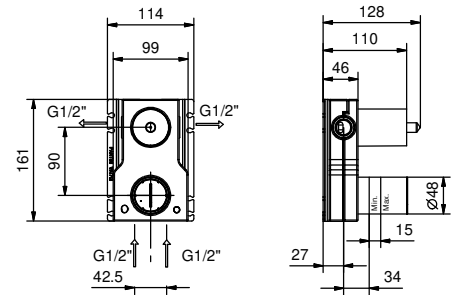

M585A

Parte empotrable

44 00 M585A