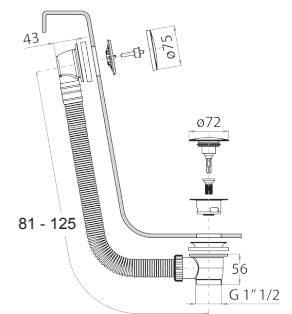

W001

Columna desagüe bañera

- con maneta
- CON DESAGÜE

N.B. listado completo de los acabados en la sección accesorios diversos al final de la tarifa