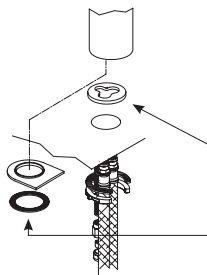

Los monomandos lavabo se suministran con **limitadores de 5 l/min.**

AGUJEROS PARA INSTALACIÓN EN ENCIMERAS:

- Monomando de lavabo y bidé:

en las cajas se suministra una placa agujereada para colocar en la base del grifo y cubrir el agujero.