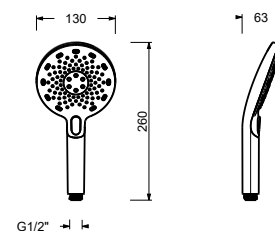

Teleducha

- DISCO
- Material básico: ABS
- Ø 13 cm
- 3 jets: lluvia, chorro tónico, masaje
- limitador de caudal 12 l/min
- sistema anticalcáreo
- válvula anti-retorno

Cromo	90 02 8929
Negro Opaco	90 13 8929
Matt Gun Metal PVD	90 P5 8929
Matt British Gold PVD	90 P6 8929
Matt Copper PVD	90 P9 8929
Deep Black PVD	90 S1 8929