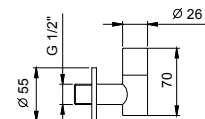

8402

Placa y pulsador descarga inodoro

- Material básico: acero
- pulsadores en relieve
- con pulsadores redondos
- compatible con GEBERIT SIGMA8, SIGMA12
- sin fijaciones visibles

N.B. listado completo de los acabados en la sección accesorios diversos al final de la tarifa