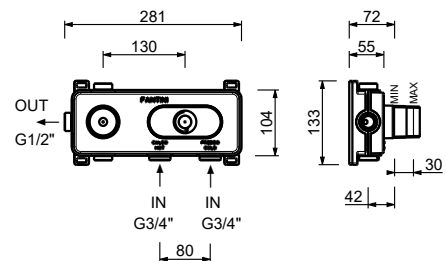

D331A

Parte empotrable

19 00 D331A