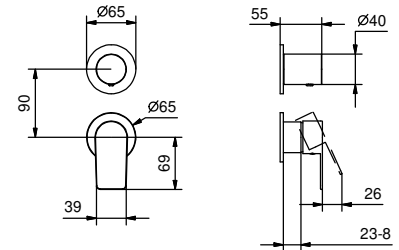

Monomando ducha empotrado

- manetas
- desviador giratorio **2 salidas**
- entradas de 1/2"
- aislamiento acústico
- solo para montaje vertical

V681B

Parte externa

Cromo	61 02 V681B
Negro Opaco	61 13 V681B
Matt Gun Metal PVD	61 P5 V681B
Matt British Gold PVD	61 P6 V681B
Matt Copper PVD	61 P9 V681B
Deep Black PVD	61 S1 V681B