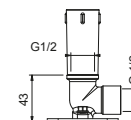

OPCIONAL: Parte empotrable para cartón-yeso

W046 91 00 W046