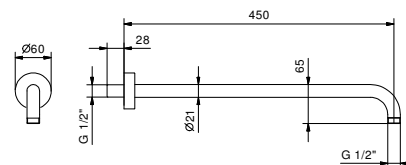

OPCIONAL: Parte empotrable para cartón-yeso

W046 91 00 W046

8028

Brazo ducha

- longitud 45 cm
- embellecedor redondo
- para instalación a pared
- entrada de 1/2"

Cromo	86 02 8028
Negro Opaco	86 13 8028
Matt Gun Metal PVD	86 P5 8028
Matt British Gold PVD	86 P6 8028
Matt Copper PVD	86 P9 8028
Deep Black PVD	86 S1 8028

OPCIONAL: Parte empotrable para cartón-yeso

W046 91 00 W046

9236

Brazo ducha

- longitud 25 cm
- embellecedor redondo
- para instalación a techo
- entrada de 1/2"

Cromo	86 02 9236
Negro Opaco	86 13 9236
Matt Gun Metal PVD	86 P5 9236
Matt British Gold PVD	86 P6 9236
Matt Copper PVD	86 P9 9236
Deep Black PVD	86 S1 9236