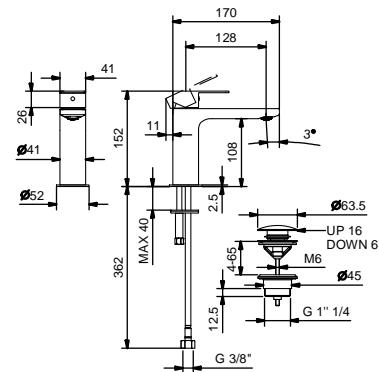

Cromo	61 02 V604F
Nero Opaco	61 13 V604F
Matt Gun Metal PVD	61 P5 V604F
Matt British Gold PVD	61 P6 V604F
Matt Copper PVD	61 P9 V604F
Deep Black PVD	61 S1 V604F

V606WF
lead $\emptyset$ free

Miscelatore lavabo alto monoforo

- interasse bocca 17 cm
- maniglia
- limitatore di portata 5 l/min a 3 bar
- flessibili di alimentazione
- SENZA SCARICO