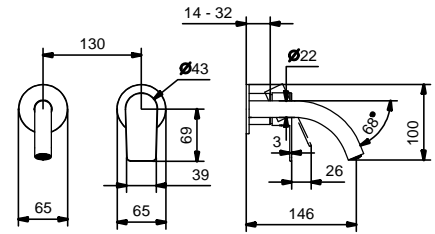

lead $\varnothing$ free

Miscelatore lavabo da parete

- interasse bocca 15 cm
- maniglia
- limitatore di portata 5 l/min a 3 bar
- ingressi da 1/2"
- SENZA SCARICO

V609B

Parte esterna

Cromo	61 02 V609B
Nero Opaco	61 13 V609B
Matt Gun Metal PVD	61 P5 V609B
Matt British Gold PVD	61 P6 V609B
Matt Copper PVD	61 P9 V609B
Deep Black PVD	61 S1 V609B