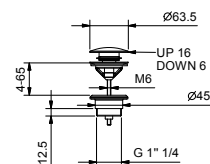

8434

Scarico

- 1" 1/4
- tappo a pressione
- per lavabi senza troppo pieno
- per lavabi con troppo pieno
- universale

N.B. elenco completo delle finiture nella sezione articoli vari in fondo al listino

Cromo	91 02 8434
Nero Opaco	91 13 8434
Matt Gun Metal PVD	91 P5 8434
Matt British Gold PVD	91 P6 8434
Matt Copper PVD	91 P9 8434
Deep Black PVD	91 S1 8434