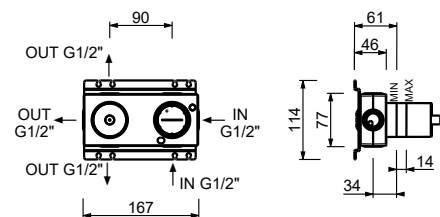

M687A

Parte da incasso

44 00 M687A