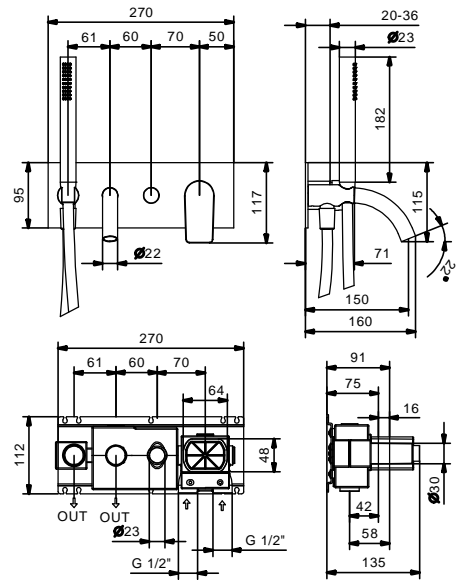

D020A

Parte da incasso

22 00 D020A