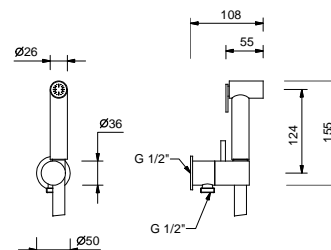

W216

Placca di comando per cassette di scarico

- materiale di base: acciaio
- comandi a rilievo
- con pulsanti tondi
- compatibile con TECEBOX OCTA II
- profondità minima : consultare le istruzioni di montaggio
- senza fissaggi a vista

N.B. elenco completo delle finiture nella sezione articoli vari in fondo al listino

Acciaio lucido	91 38 W216
Nero Opaco	91 13 W216
Matt Gun Metal PVD	91 P5 W216
Matt British Gold PVD	91 P6 W216
Matt Copper PVD	91 P9 W216
Deep Black PVD	91 S1 W216

8486

Idrospray doppia funzione

- per pulizia WC
- per igiene personale in abbinamento a miscelatore doccia
- presa acqua con supporto per doccetta
- rubinetto di arresto
- materiale di base: ottone
- rosone tondo
- flessibile PVC 120 cm
- ingresso da 1/2"

N.B. elenco completo delle finiture nella sezione articoli vari in fondo al listino

Cromo	91 02 8486
Nero Opaco	91 13 8486
Matt Gun Metal PVD	91 P5 8486
Matt British Gold PVD	91 P6 8486
Matt Copper PVD	91 P9 8486
Deep Black PVD	91 S1 8486

W001

Colonna scarico vasca

- con maniglia
- CON SCARICO

N.B. elenco completo delle finiture nella sezione articoli vari in fondo al listino

Cromo	91 02 W001
Nero Opaco	91 13 W001
Matt Gun Metal PVD	91 P5 W001
Matt British Gold PVD	91 P6 W001
Matt Copper PVD	91 P9 W001
Deep Black PVD	91 S1 W001