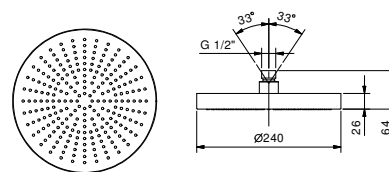

8083

Soffione a pioggia

- Ø 24 cm
- materiale di base: acciaio
- limitatore di portata 12 l/min a 3 bar
- sistema anticalcare
- ingresso da 1/2"
- valvola di non ritorno

N.B. Condizioni necessarie per il corretto funzionamento: Portata min.: 10 l/min