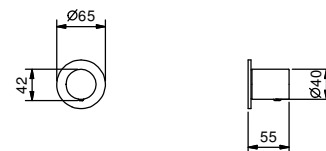

G591B

Parte esterna

Cromo	87 02 G591B
Nero Opaco	87 13 G591B
Matt Gun Metal PVD	87 P5 G591B
Matt British Gold PVD	87 P6 G591B
Matt Copper PVD	87 P9 G591B
Deep Black PVD	87 S1 G591B