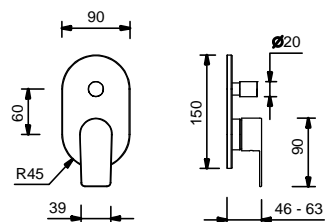

V922B

Parte esterna

Cromo	61 02 V922B
Nero Opaco	61 13 V922B
Matt Gun Metal PVD	61 P5 V922B
Matt British Gold PVD	61 P6 V922B
Matt Copper PVD	61 P9 V922B
Deep Black PVD	61 S1 V922B