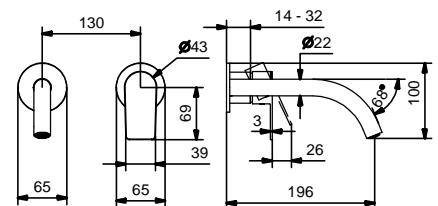

Parte esterna

Cromo	61 02 V611B
Nero Opaco	61 13 V611B
Matt Gun Metal PVD	61 P5 V611B
Matt British Gold PVD	61 P6 V611B
Matt Copper PVD	61 P9 V611B
Deep Black PVD	61 S1 V611B