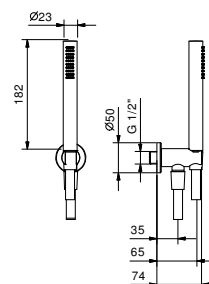

OPTIONAL: Parte da incasso per cartongesso**W046**

91 00 W046

8093

Completo doccia

- doccetta FIT
- presa acqua con supporto per doccetta
- rosone tondo
- flessibile PVC 150 cm
- ingresso da 1/2"

Cromo	86 02 8093
Nero Opaco	86 13 8093
Matt Gun Metal PVD	86 P5 8093
Matt British Gold PVD	86 P6 8093
Matt Copper PVD	86 P9 8093
Deep Black PVD	86 S1 8093