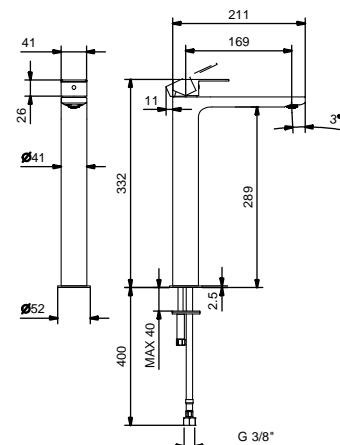

Cromo	61 02 V606WF
Nero Opaco	61 13 V606WF
Matt Gun Metal PVD	61 P5 V606WF
Matt British Gold PVD	61 P6 V606WF
Matt Copper PVD	61 P9 V606WF
Deep Black PVD	61 S1 V606WF