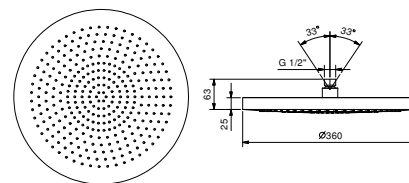

Cromo

86 02 8084

8027

Braccio doccia

- lunghezza 30 cm
- rosone tondo
- per installazione a parete
- ingresso da 1/2"

Cromo	86 02 8027
Nero Opaco	86 13 8027
Matt Gun Metal PVD	86 P5 8027
Matt British Gold PVD	86 P6 8027
Matt Copper PVD	86 P9 8027
Deep Black PVD	86 S1 8027