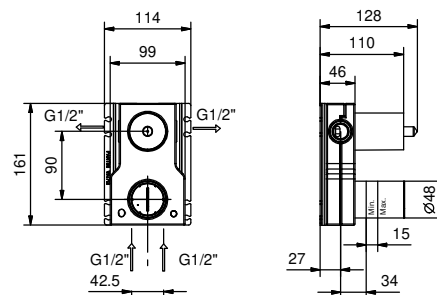

M585A

Parte da incasso

44 00 M585A