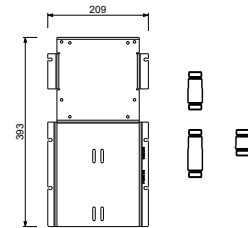

W213

OPTIONAL - Sistema Easy fix

piastra e connessioni :

- per montaggio facilitato orizzontale o verticale termostatici
- per montaggio art. D400A / D391A - **1 uscita**
- per montaggio D400A / D391A (2 PZ) - **2 uscite**