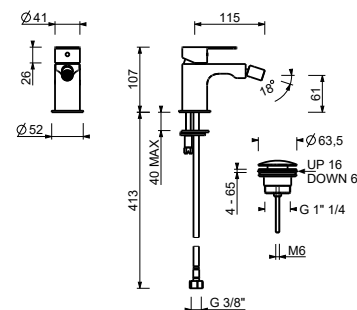

Cromo	61 02 V608F
Nero Opaco	61 13 V608F
Matt Gun Metal PVD	61 P5 V608F
Matt British Gold PVD	61 P6 V608F
Matt Copper PVD	61 P9 V608F
Deep Black PVD	61 S1 V608F

8486

Idrospray doppia funzione

- per pulizia WC
- per igiene personale in abbinamento a miscelatore doccia
- presa acqua con supporto per doccetta
- rubinetto di arresto
- materiale di base: ottone
- rosone tondo
- flessibile PVC 120 cm
- ingresso da 1/2"

N.B. elenco completo delle finiture nella sezione articoli vari in fondo al listino