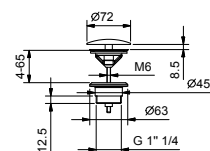

Scarico

- 1" 1/4
- per lavabi senza troppo pieno
- per lavabi con troppo pieno
- uscita libera
- universale

N.B. elenco completo delle finiture nella sezione articoli vari in fondo al listino

Cromo	91 02 8435
Nero Opaco	91 13 8435
Matt Gun Metal PVD	91 P5 8435
Matt British Gold PVD	91 P6 8435
Matt Copper PVD	91 P9 8435
Deep Black PVD	91 S1 8435