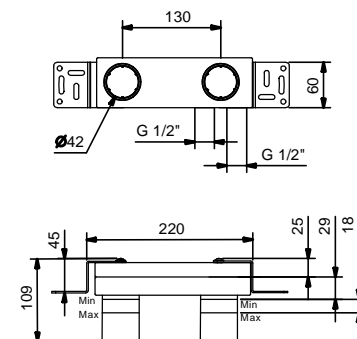

Parte da incasso

44 00 M011A