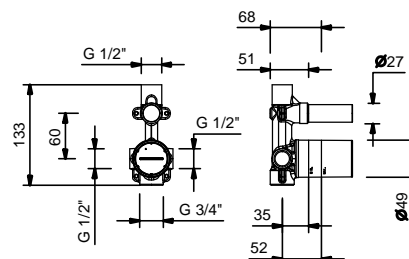

M822A

Parte da incasso

44 00 M822A