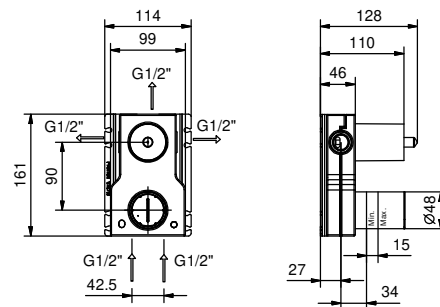

M587A

Parte da incasso

44 00 M587A