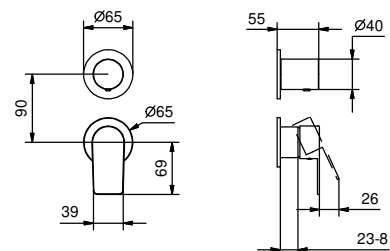

Miscelatore doccia incasso

- maniglie
- deviatore a rotazione a **2 uscite**
- ingressi da 1/2"
- isolamento acustico
- solo per montaggio verticale

V681B

Parte esterna

Cromo	61 02 V681B
Nero Opaco	61 13 V681B
Matt Gun Metal PVD	61 P5 V681B
Matt British Gold PVD	61 P6 V681B
Matt Copper PVD	61 P9 V681B
Deep Black PVD	61 S1 V681B