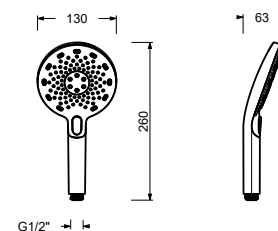

Z348

Doccetta

- DISCO
- materiale di base: ABS
- Ø 11 cm
- 3 getti: pioggia, getto tonico, massaggio
- limitatore di portata 12 l/min
- sistema anticalcare
- valvola di non ritorno

Cromo	90 02 Z348
Nero Opaco	90 13 Z348
Matt Gun Metal PVD	90 P5 Z348
Matt British Gold PVD	90 P6 Z348
Matt Copper PVD	90 P9 Z348
Deep Black PVD	90 S1 Z348

8929

Doccetta

- DISCO
- materiale di base: ABS
- Ø 13 cm
- 3 getti: pioggia, getto tonico, massaggio
- limitatore di portata 12 l/min
- sistema anticalcare
- valvola di non ritorno

Cromo	90 02 8929
Nero Opaco	90 13 8929
Matt Gun Metal PVD	90 P5 8929
Matt British Gold PVD	90 P6 8929
Matt Copper PVD	90 P9 8929
Deep Black PVD	90 S1 8929