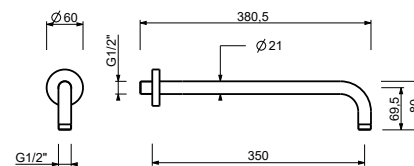

Cromo

86 02 8084

8027

Braccio doccia

- lunghezza 30 cm
- rosone tondo
- per installazione a parete
- ingresso da 1/2"

Cromo	86 02 8027
Nero Opaco	86 13 8027
Matt Gun Metal PVD	86 P5 8027
Matt British Gold PVD	86 P6 8027
Matt Copper PVD	86 P9 8027
Deep Black PVD	86 S1 8027

**OPTIONAL: Parte da incasso per cartongesso****W046**

91 00 W046

8137

Braccio doccia

- lunghezza 35 cm
- rosone tondo
- per installazione a parete
- ingresso da 1/2"

Cromo	86 02 8137
Nero Opaco	86 13 8137
Matt Gun Metal PVD	86 P5 8137
Matt British Gold PVD	86 P6 8137
Matt Copper PVD	86 P9 8137
Deep Black PVD	86 S1 8137

**OPTIONAL: Parte da incasso per cartongesso****W046**

91 00 W046

8028

Braccio doccia

- lunghezza 45 cm
- rosone tondo
- per installazione a parete
- ingresso da 1/2"

Cromo	86 02 8028
Nero Opaco	86 13 8028
Matt Gun Metal PVD	86 P5 8028
Matt British Gold PVD	86 P6 8028
Matt Copper PVD	86 P9 8028
Deep Black PVD	86 S1 8028