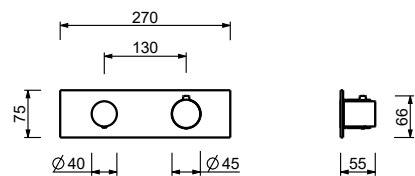

G573B

Parte esterna

Cromo	87 02 G573B
Nero Opaco	87 13 G573B
Matt Gun Metal PVD	87 P5 G573B
Matt British Gold PVD	87 P6 G573B
Matt Copper PVD	87 P9 G573B
Deep Black PVD	87 S1 G573B