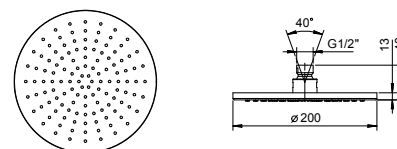

Soffione a pioggia

- Ø 20 cm
- materiale di base: ABS
- limitatore di portata 12 l/min a 3 bar
- sistema anticalcare
- ingresso da 1/2"
- valvola di non ritorno

N.B. Condizioni necessarie per il corretto funzionamento: Portata min.: 10 l/min