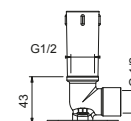

OPTIONAL: Parte da incasso per cartongesso

W046

91 00 W046