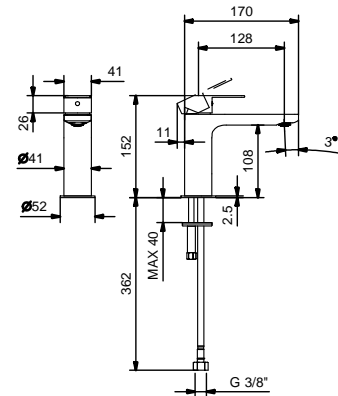

V611B+M011A
SENZA SCARICO

Miscelatore bidet

_interasse bocca 13 cm

V608WF
SENZA SCARICO

V608F
CON SCARICO

V604WF
lead \emptyset free**Miscelatore lavabo monoforo**

- interasse bocca 13 cm
- maniglia
- limitatore di portata 5 l/min a 3 bar
- flessibili di alimentazione
- SENZA SCARICO