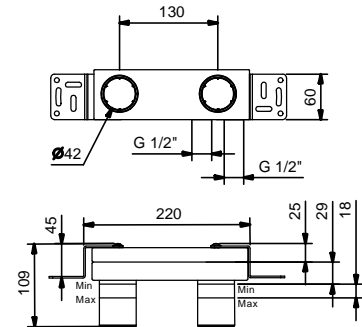

Parte da incasso

44 00 M011A