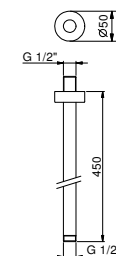

OPTIONAL: Parte da incasso per cartongesso

W046

91 00 W046