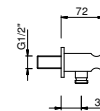

9323

Presacqua

- rosone tondo
- materiale di base: ottone
- supporto doccetta fisso
- innesto per flessibile con calotta conica

Cromo	91 02 9323
Nero Opaco	91 13 9323
Matt Gun Metal PVD	91 P5 9323
Matt British Gold PVD	91 P6 9323
Matt Copper PVD	91 P9 9323
Deep Black PVD	91 S1 9323

7034

Presacqua

- rosone tondo
- materiale di base: ottone
- senza supporto doccetta

Cromo	91 02 7034
Nero Opaco	91 13 7034
Matt Gun Metal PVD	91 P5 7034
Matt British Gold PVD	91 P6 7034
Matt Copper PVD	91 P9 7034
Deep Black PVD	91 S1 7034

9349

Flessibile

- materiale di base: PVC
- 150 cm
- 1/2" conico x 1/2" conico

Cromo	90 02 9349
Nero Opaco	90 13 9349
Matt Gun Metal PVD	90 P5 9349
Matt British Gold PVD	90 P6 9349
Matt Copper PVD	90 P9 9349
Deep Black PVD	90 S1 9349

9193

Flessibile

- materiale di base: ottone
- 150 cm
- flessibile in ottone 140 cm nelle versioni in PVD
- Ø 15 mm
- 1/2" conico x 1/2" conico

Cromo	90 02 9193
Nero Opaco	90 13 9193
Matt Gun Metal PVD	90 P5 9193
Matt British Gold PVD	90 P6 9193
Matt Copper PVD	90 P9 9193
Deep Black PVD	90 S1 9193

9671

Flessibile

- materiale di base: PVC
- 200 cm
- 1/2" conico x 1/2" conico

Cromo	90 02 9671
Nero Opaco	90 13 9671
Matt Gun Metal PVD	90 P5 9671
Matt British Gold PVD	90 P6 9671
Matt Copper PVD	90 P9 9671
Deep Black PVD	90 S1 9671