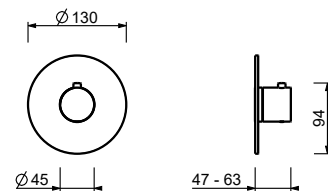

Miscelatore termostatico doccia incasso 3/4"

- maniglia
- ingressi da 3/4"
- isolamento acustico
- senza rubinetto di arresto **da ordinare separatamente**

N.B. il miscelatore deve essere sempre ordinato con il rubinetto di arresto G591B+D391A

G500B

Parte esterna

Cromo	87 02 G500B
Nero Opaco	87 13 G500B
Matt Gun Metal PVD	87 P5 G500B
Matt British Gold PVD	87 P6 G500B
Matt Copper PVD	87 P9 G500B
Deep Black PVD	87 S1 G500B