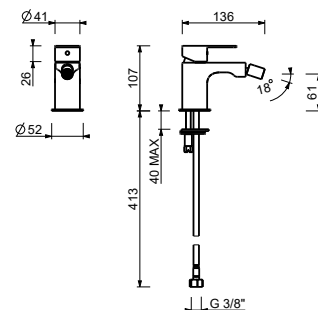

V608WF

Miscelatore bidet monoforo

- interasse bocca 13 cm
- maniglia
- limitatore di portata 5 l/min a 3 bar
- aeratore snodato
- flessibili di alimentazione
- SENZA SCARICO

Cromo	61 02 V608WF
Nero Opaco	61 13 V608WF
Matt Gun Metal PVD	61 P5 V608WF
Matt British Gold PVD	61 P6 V608WF
Matt Copper PVD	61 P9 V608WF
Deep Black PVD	61 S1 V608WF

V608F

Miscelatore bidet monoforo

- interasse bocca 13 cm
- maniglia
- limitatore di portata 5 l/min a 3 bar
- aeratore snodato
- flessibili di alimentazione
- CON SCARICO a pressione