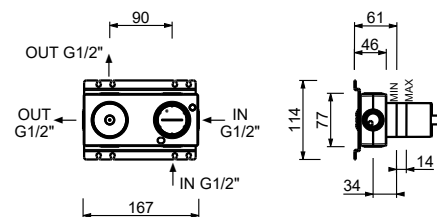

M685A

Parte da incasso

44 00 M685A