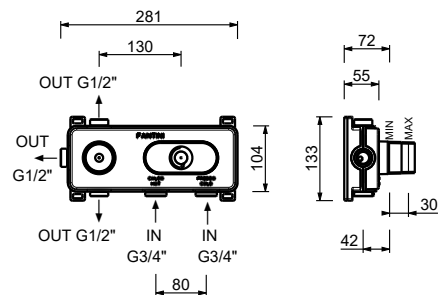

D373A

Parte da incasso

19 00 D373A