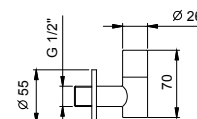

8434

Scarico

- 1" 1/4
- tappo a pressione
- per lavabi senza troppo pieno
- per lavabi con troppo pieno
- universale

N.B. elenco completo delle finiture nella sezione articoli vari in fondo al listino

Cromo	91 02 8434
Nero Opaco	91 13 8434
Matt Gun Metal PVD	91 P5 8434
Matt British Gold PVD	91 P6 8434
Matt Copper PVD	91 P9 8434
Deep Black PVD	91 S1 8434

8435

Scarico

- 1" 1/4
- per lavabi senza troppo pieno
- per lavabi con troppo pieno
- uscita libera
- universale

N.B. elenco completo delle finiture nella sezione articoli vari in fondo al listino

Cromo	91 02 8435
Nero Opaco	91 13 8435
Matt Gun Metal PVD	91 P5 8435
Matt British Gold PVD	91 P6 8435
Matt Copper PVD	91 P9 8435
Deep Black PVD	91 S1 8435

8364

Coppia di rubinetti filtro

- con chiusura
- filtro ispezionabile
- ingresso da 1/2"

N.B. elenco completo delle finiture nella sezione articoli vari in fondo al listino

Cromo	91 02 8364
Nero Opaco	91 13 8364
Matt Gun Metal PVD	91 P5 8364
Matt British Gold PVD	91 P6 8364
Matt Copper PVD	91 P9 8364
Deep Black PVD	91 S1 8364

8402

Placca di comando per cassette di scarico

- materiale di base: acciaio
- comandi a rilievo
- con pulsanti tondi
- compatibile con GEBERIT SIGMA8, SIGMA12
- senza fissaggi a vista

N.B. elenco completo delle finiture nella sezione articoli vari in fondo al listino

Acciaio lucido	91 38 8402
Nero Opaco	91 13 8402
Matt Gun Metal PVD	91 P5 8402
Matt British Gold PVD	91 P6 8402
Matt Copper PVD	91 P9 8402
Deep Black PVD	91 S1 8402