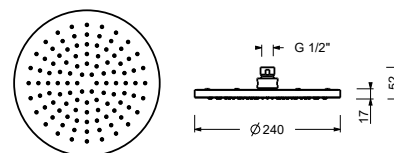

Soffione a pioggia

- Ø 24 cm
- materiale di base: ABS
- limitatore di portata 12 l/min a 3 bar
- sistema anticalcare
- ingresso da 1/2"
- valvola di non ritorno

N.B. Condizioni necessarie per il corretto funzionamento: Portata min.: 10 l/min