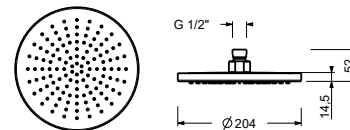

8136

Soffione a pioggia

- Ø 20 cm
- materiale di base: ottone
- limitatore di portata 12 l/min a 3 bar
- sistema anticalcare
- ingresso da 1/2"
- valvola di non ritorno

N.B. Condizioni necessarie per il corretto funzionamento: Portata min.: 10 l/min