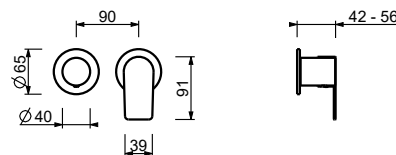

V681B

Parte esterna

Cromo	61 02 V681B
Nero Opaco	61 13 V681B
Matt Gun Metal PVD	61 P5 V681B
Matt British Gold PVD	61 P6 V681B
Matt Copper PVD	61 P9 V681B
Deep Black PVD	61 S1 V681B