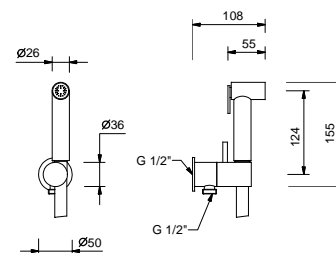

Cromo	91 02 8486
Nero Opaco	91 13 8486
Matt Gun Metal PVD	91 P5 8486
Matt British Gold PVD	91 P6 8486
Matt Copper PVD	91 P9 8486
Deep Black PVD	91 S1 8486