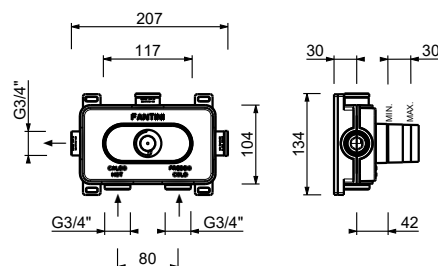

D400A

Parte da incasso

19 00 D400A