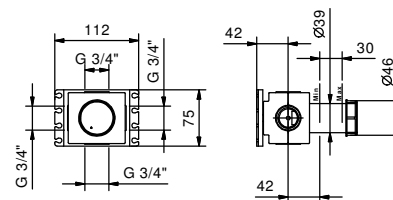

**D391A****Parte da incasso**

19 00 D391A

W213**OPTIONAL - Sistema Easy fix**

piastra e connessioni :

- per montaggio facilitato orizzontale o verticale termostatici
- per montaggio art. D400A / D391A - **1 uscita**
- per montaggio D400A / D391A (2 PZ) - **2 uscite**