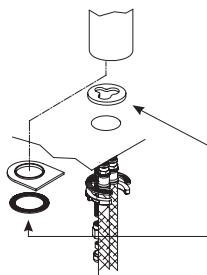

MYO

MANUALE TECNICO

MYO

Design Matteo Thun & Antonio Rodriguez

LAVABO	pag. 494
BIDET	pag. 496
DOCCIA	pag. 498
VASCA	pag. 514
ARTICOLI VARI	pag. 516

Informazioni tecniche

MYO è fornita di serie CON MANIGLIA.

I miscelatori lavabo e bidet sono dotati di **aeratori limitati** a 5 l/min.

FORATURA DEI PIANI SANITARI:

- Miscelatori lavabo e bidet:
nelle confezioni è contenuto un anello forato da montare alla base del rubinetto per la copertura del foro.