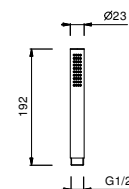

Doccetta

- FIT
- materiale di base: ottone
- limitatore di portata 9 l/min
- sistema anticalcare
- valvola di non ritorno

Cromo	90 02 8783
Nero Opaco	90 13 8783
Matt Gun Metal PVD	90 P5 8783
Matt British Gold PVD	90 P6 8783
Matt Copper PVD	90 P9 8783
Deep Black PVD	90 S1 8783