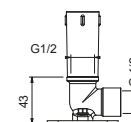

OPTIONAL: Parte da incasso per cartongesso

W046

91 00 W046