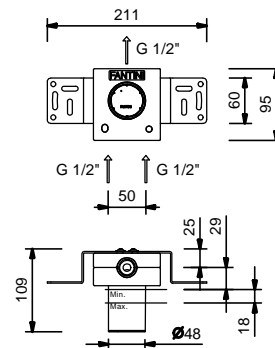

M063A

Parte da incasso

44 00 M063A