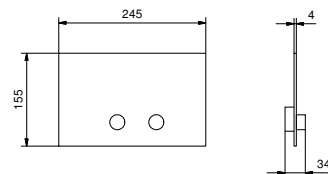

W216

Placca di comando per cassette di scarico

- materiale di base: acciaio
- comandi a rilievo
- con pulsanti tondi
- compatibile con TECEBOX OCTA II
- profondità minima : consultare le istruzioni di montaggio
- senza fissaggi a vista

N.B. elenco completo delle finiture nella sezione articoli vari in fondo al listino

Acciaio lucido	91 38 W216
Nero Opaco	91 13 W216
Matt Gun Metal PVD	91 P5 W216
Matt British Gold PVD	91 P6 W216
Matt Copper PVD	91 P9 W216
Deep Black PVD	91 S1 W216

8486

Idrospray doppia funzione

- per pulizia WC
- per igiene personale in abbinamento a miscelatore doccia
- presa acqua con supporto per doccetta
- rubinetto di arresto
- materiale di base: ottone
- rosone tondo
- flessibile PVC 120 cm
- ingresso da 1/2"

N.B. elenco completo delle finiture nella sezione articoli vari in fondo al listino