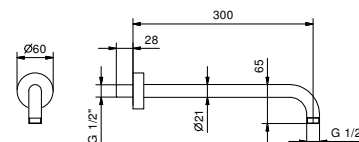

Braccio doccia

- lunghezza 30 cm
- rosone tondo
- per installazione a parete
- ingresso da 1/2"

Cromo	86 02 8027
Nero Opaco	86 13 8027
Matt Gun Metal PVD	86 P5 8027
Matt British Gold PVD	86 P6 8027
Matt Copper PVD	86 P9 8027
Deep Black PVD	86 S1 8027

OPTIONAL: Parte da incasso per cartongesso

W046

91 00 W046

8137

Braccio doccia

- lunghezza 35 cm
- rosone tondo
- per installazione a parete
- ingresso da 1/2"

Cromo	86 02 8137
Nero Opaco	86 13 8137
Matt Gun Metal PVD	86 P5 8137
Matt British Gold PVD	86 P6 8137
Matt Copper PVD	86 P9 8137
Deep Black PVD	86 S1 8137