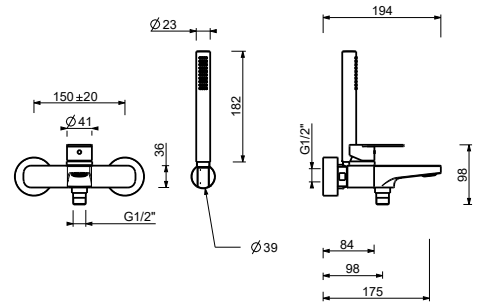

Miscelatore vasca esterno

- interasse bocca 16 cm
- maniglia
- deviatore a **2 uscite**
- doccetta FIT
- supporto doccetta
- flessibile PVC 150 cm

Cromo	61 02 V615
Nero Opaco	61 13 V615
Matt Gun Metal PVD	61 P5 V615
Matt British Gold PVD	61 P6 V615
Matt Copper PVD	61 P9 V615
Deep Black PVD	61 S1 V615