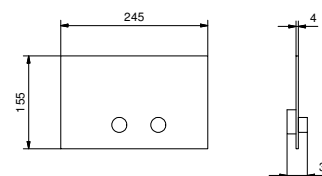

8434

Scarico

- 1" 1/4
- tappo a pressione
- per lavabi senza troppo pieno
- per lavabi con troppo pieno
- universale

N.B. elenco completo delle finiture nella sezione articoli vari in fondo al listino

Cromo	91 02 8434
Nero Opaco	91 13 8434
Matt Gun Metal PVD	91 P5 8434
Matt British Gold PVD	91 P6 8434
Matt Copper PVD	91 P9 8434
Deep Black PVD	91 S1 8434

8435

Scarico

- 1" 1/4
- per lavabi senza troppo pieno
- per lavabi con troppo pieno
- uscita libera
- universale

N.B. elenco completo delle finiture nella sezione articoli vari in fondo al listino

Cromo	91 02 8435
Nero Opaco	91 13 8435
Matt Gun Metal PVD	91 P5 8435
Matt British Gold PVD	91 P6 8435
Matt Copper PVD	91 P9 8435
Deep Black PVD	91 S1 8435

8364

Coppia di rubinetti filtro

- con chiusura
- filtro ispezionabile
- ingresso da 1/2"

N.B. elenco completo delle finiture nella sezione articoli vari in fondo al listino

Cromo	91 02 8364
Nero Opaco	91 13 8364
Matt Gun Metal PVD	91 P5 8364
Matt British Gold PVD	91 P6 8364
Matt Copper PVD	91 P9 8364
Deep Black PVD	91 S1 8364

8402

Placca di comando per cassette di scarico

- materiale di base: acciaio
- comandi a rilievo
- con pulsanti tondi
- compatibile con GEBERIT SIGMA8, SIGMA12
- senza fissaggi a vista

N.B. elenco completo delle finiture nella sezione articoli vari in fondo al listino

Acciaio lucido	91 38 8402
Nero Opaco	91 13 8402
Matt Gun Metal PVD	91 P5 8402
Matt British Gold PVD	91 P6 8402
Matt Copper PVD	91 P9 8402
Deep Black PVD	91 S1 8402