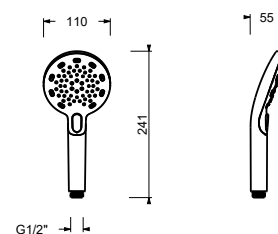

Z348

Doccetta

- DISCO
- materiale di base: ABS
- Ø 11 cm
- 3 getti: pioggia, getto tonico, massaggio
- limitatore di portata 12 l/min
- sistema anticalcare
- valvola di non ritorno

Cromo	90 02 Z348
Nero Opaco	90 13 Z348
Matt Gun Metal PVD	90 P5 Z348
Matt British Gold PVD	90 P6 Z348
Matt Copper PVD	90 P9 Z348
Deep Black PVD	90 S1 Z348