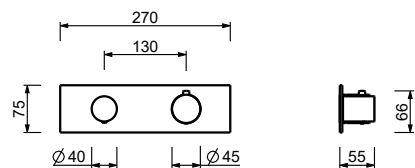

Miscelatore termostatico doccia incasso 3/4"

- maniglie
- deviatore a rotazione con chiusura a **2 uscite**
- solo per montaggio orizzontale
- ingressi da 3/4"

G572B

Parte esterna

Cromo	87 02 G572B
Nero Opaco	87 13 G572B
Matt Gun Metal PVD	87 P5 G572B
Matt British Gold PVD	87 P6 G572B
Matt Copper PVD	87 P9 G572B
Deep Black PVD	87 S1 G572B