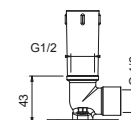

OPTIONAL: Parte da incasso per cartongesso

W046

91 00 W046