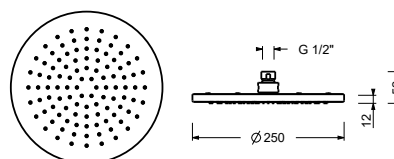

Soffione a pioggia

- Ø 25 cm
- materiale di base: acciaio
- limitatore di portata 12 l/min a 3 bar
- sistema anticalcare
- ingresso da 1/2"
- valvola di non ritorno

N.B. Condizioni necessarie per il corretto funzionamento: Portata min.: 10 l/min