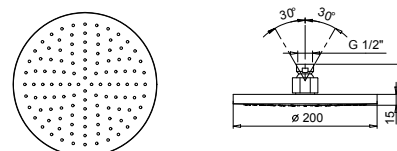

Soffione a pioggia

- Ø 20 cm
- materiale di base: ottone
- limitatore di portata 12 l/min a 3 bar
- sistema anticalcare
- ingresso da 1/2"
- valvola di non ritorno

N.B. Condizioni necessarie per il corretto funzionamento: Portata min.: 10 l/min