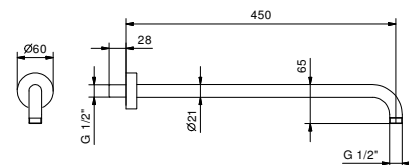

8028

Braccio doccia

- lunghezza 45 cm
- rosone tondo
- per installazione a parete
- ingresso da 1/2"

Cromo	86 02 8028
Nero Opaco	86 13 8028
Matt Gun Metal PVD	86 P5 8028
Matt British Gold PVD	86 P6 8028
Matt Copper PVD	86 P9 8028
Deep Black PVD	86 S1 8028

OPTIONAL: Parte da incasso per cartongesso

W046

91 00 W046