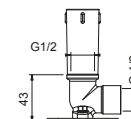

OPTIONAL: Parte da incasso per cartongesso

W046

91 00 W046