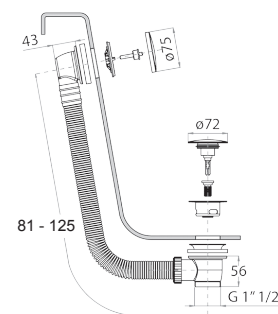

W001

Colonna scarico vasca

- con maniglia
- CON SCARICO

N.B. elenco completo delle finiture nella sezione articoli vari in fondo al listino