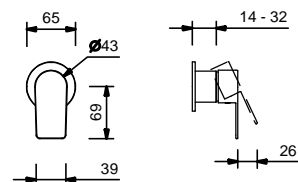

Miscelatore doccia incasso

- maniglia
- **1 uscita** da 1/2"
- ingressi da 1/2"
- isolamento acustico

V663B

Parte esterna

Cromo	61 02 V663B
Nero Opaco	61 13 V663B
Matt Gun Metal PVD	61 P5 V663B
Matt British Gold PVD	61 P6 V663B
Matt Copper PVD	61 P9 V663B
Deep Black PVD	61 S1 V663B