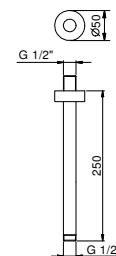

OPTIONAL: Parte da incasso per cartongesso

W046

91 00 W046