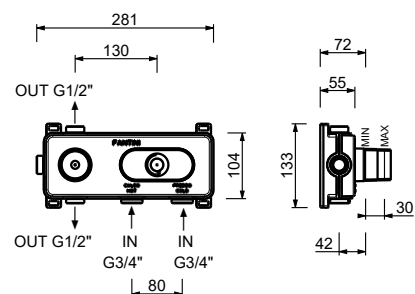

D372A

Parte da incasso

19 00 D372A