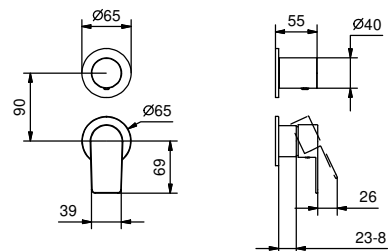

Miscelatore doccia incasso

- maniglie
- deviatore a rotazione a **3 uscite**
- ingressi da 1/2"
- solo per montaggio verticale
- isolamento acustico

V689B

Parte esterna

Cromo	61 02 V689B
Nero Opaco	61 13 V689B
Matt Gun Metal PVD	61 P5 V689B
Matt British Gold PVD	61 P6 V689B
Matt Copper PVD	61 P9 V689B
Deep Black PVD	61 S1 V689B