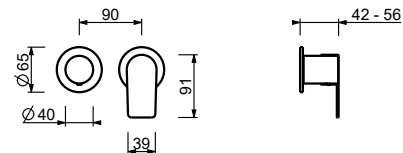

V689B

Parte esterna

Cromo	61 02 V689B
Nero Opaco	61 13 V689B
Matt Gun Metal PVD	61 P5 V689B
Matt British Gold PVD	61 P6 V689B
Matt Copper PVD	61 P9 V689B
Deep Black PVD	61 S1 V689B