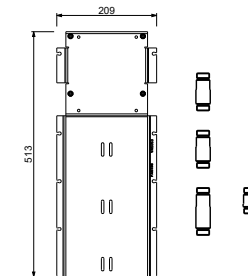

**ESEMPI DI COMBINAZIONI - 1 USCITA**

**ESEMPI DI COMBINAZIONI - 2 USCITE**

91 00 W213

**W214**

**OPTIONAL - Easy Fix System**

- plate and connections:
- for an easy both horizontal and vertical installation of the thermostatic mixers:
  - to install art- D400A / D391A - **3 outlets**