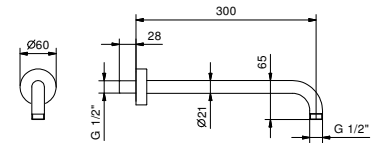

Chrome

86 02 8084

8027

**Shower arm**

- 30 cm long
- round backplate
- wall-mount
- 1/2" inlet

- |                       |            |
|-----------------------|------------|
| Chrome                | 86 02 8027 |
| Matt Black            | 86 13 8027 |
| Matt Gun Metal PVD    | 86 P5 8027 |
| Matt British Gold PVD | 86 P6 8027 |
| Matt Copper PVD       | 86 P9 8027 |
| Deep Black PVD        | 86 S1 8027 |