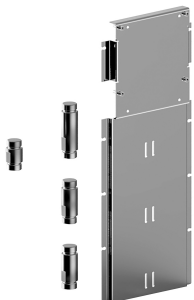

**ESEMPI DI COMBINAZIONI - 1 USCITA**

**ESEMPI DI COMBINAZIONI - 2 USCITE**

91 00 W213

**W214**

**OPTIONAL - Easy Fix System**

- plate and connections:
- for an easy both horizontal and vertical installation of the thermostatic mixers:
  - to install art- D400A / D391A - **3 outlets**