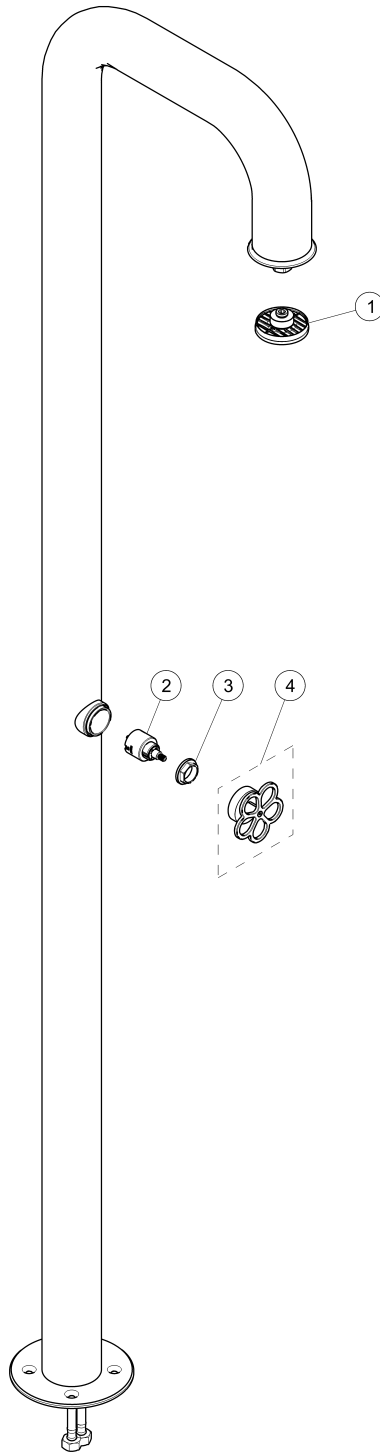

ABOUTWATER AW/PIPE

Boffi & FANTINI

ART. T560BU+T560AU - Shower column

ART. T560BU+T560AU - Shower column

N°	Codice / Code	Descrizione / Description / Désignaton
1	9092Z276	Complete showerhead
2	90005071	Ø 35 mm progressive cartridge
3	90009039	Locking ring for cartridge
4	2093T546	Complete handle