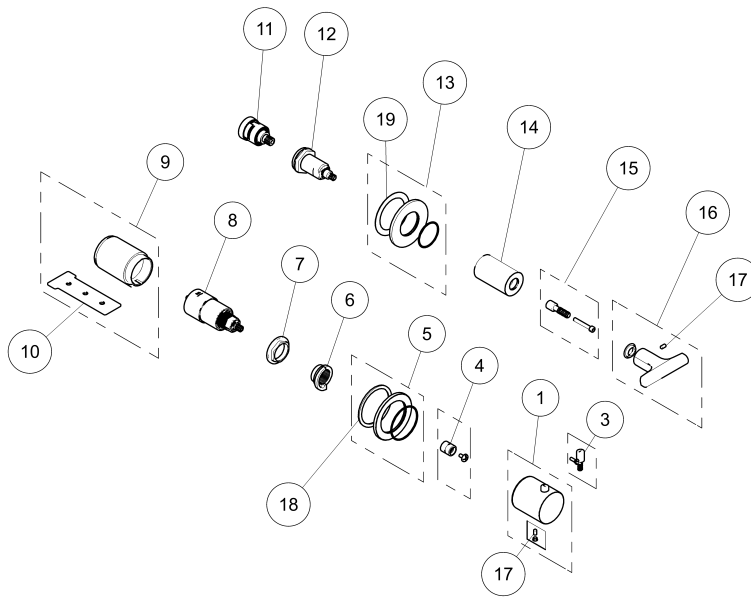

ART. J023B+M523A - Miscelatore doccia incasso 1/2" / 1/2" built-in thermostatic shower mixer / Mitigeur thermostatique douche à encastrer 1/ 2"

ART. J023B+M523A - Miscelatore termostatico doccia incasso 1/2" / 1/2" built-in thermostatic shower mixer /Mitigeur thermostatique douche à encastrer 1/ 2"

N°	Codice / Code	Descrizione / Description / Désignaton
1	90_Z514	Maniglia completa Complete handle Manette complète
2	90_9533	Kit di fissaggio Fixing kit Kit de fixation
3	90_Q975	Pulsantino con molla per Art. 3949 Push-button with spring for Art. 3949 Bouton avec resort pour Art. 3949
4	90009524	Adattatore per maniglia Handle's adaptor Adaptateur pour manette
5	90_Z515	Rosone completo Complete backplate Rosace complete
6	9000Z517	Ghiera bloccaggio per cartuccia Locking ring for cartridge Écrou de serrage pour cartouche
7	9000Z579	Fermo per cartuccia termostatica Clamp for thermostatic cartridge Arrêt pour cartouche thermostatique
8	9000G471	Cartuccia termostatica Thermostatic cartridge Cartouche thermostatique
9	90_Z516	Canotto porta cartuccia con chiave Cartridge sleeve with key Manchon support cartouche avec clé
10	9000Q352	Chiave bloccaggio cannotti Sleeve-locking key Clé d'arret manchons
11	9000Z518	Deviatore 2 uscite Diverter with 2 way Inverseur avec 2 sorties
12	9000Q639	Ghiera bloccaggio per deviatore Locking ring for diverter Écrou de blocage pour inverseur
13	90_Z547	Rosone completo Complete backplate Rosace complète
14	90_Z519	Canotto per deviatore Diverter sleeve Manchon pour inverseur
15	90_Z520	Adattatore e vite Adapter and screw Adaptateur et vis
16	67_J049	Maniglia deviatore Diverter handle Manette inveseur