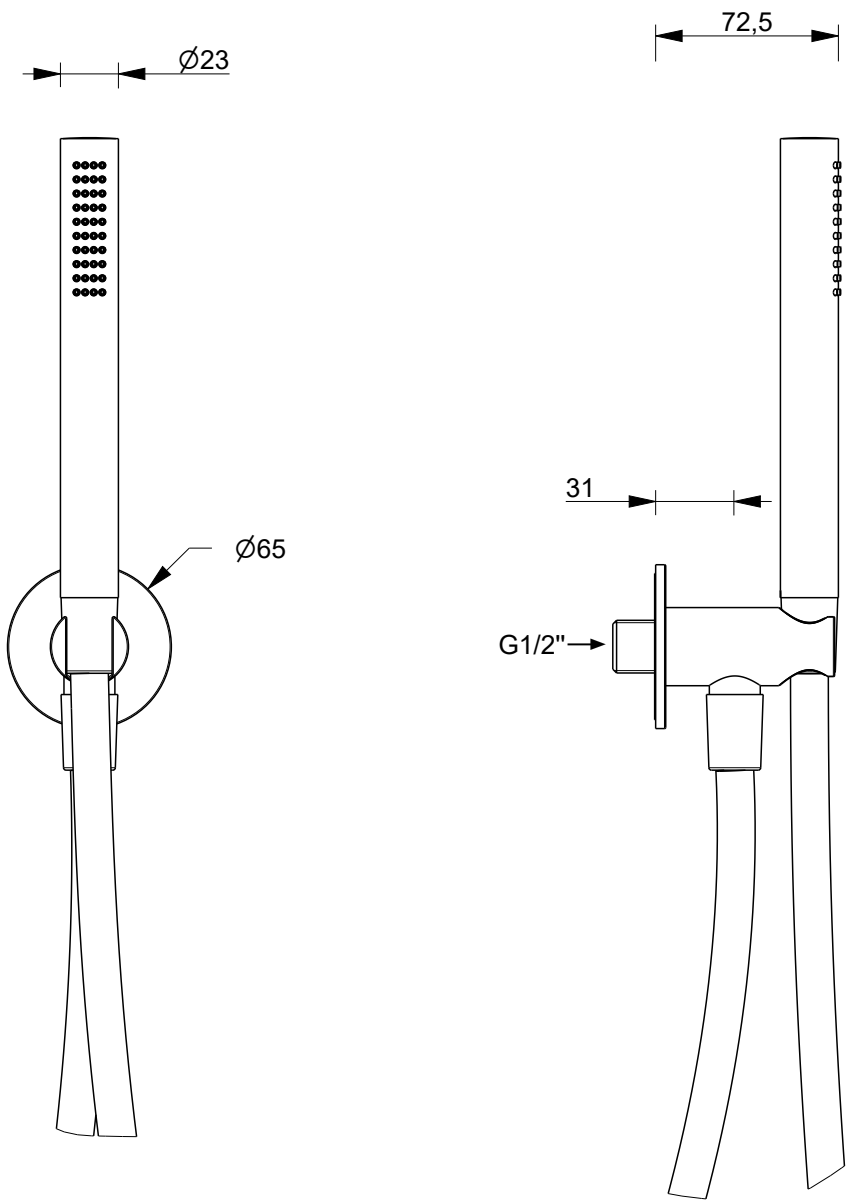

4

4

3

3

2

1

Art.:8093

Serie: SISTEMA DOCCIA

Desc.: IT COMPLETO DOCCIA
 EN SHOWER SET
 DE BRAUSESET
 FR COMBINE' DE DOUCHE
 ES CONJUNTO DE DUCHA

Data: 04-Jul-25
 Rev.: 0

Questo disegno e' di proprieta' della FANTINI S.p.A. Pertanto non potra' essere utilizzato e/o comunicato a terzi, anche in forma parziale, senza preventiva autorizzazione.
 This drawing is intellectual of FANTINI S.p.A. No use or disclosure, either fully or partially, to third parties is allowed without prior consent of the company.