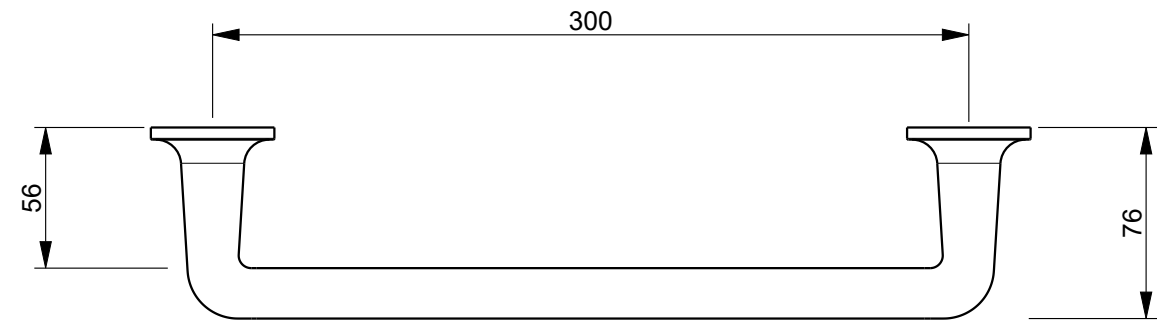

B

B

C

C

D

Art.: H906		Serie: FLORA	
	Desc.: IT PORTASALVIETTE EN TOWEL RAIL DE HANDTUCHSTANGE FR PORTE-SERVIETTES ES TOALLERO		Data: 10-Nov-25
			Rev.: 0

Questo disegno e' di proprieta' della FANTINI S.p.A. Pertanto non potra' essere utilizzato e/o comunicato a terzi, anche in forma parziale, senza preventiva autorizzazione.
 This drawing is intellectual of FANTINI S.p.A. No use or disclosure, either fully or partially, to third parties is allowed whitout prior consent of the company.