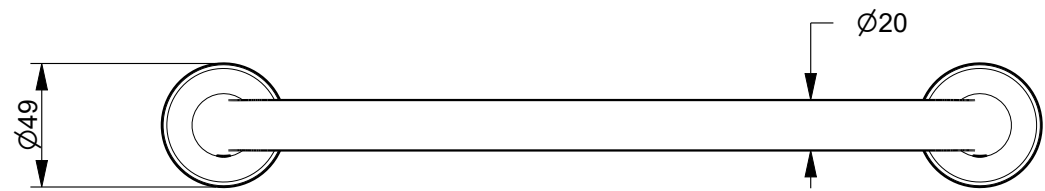

B

B

C

C

D

Art.: H906		Serie: FLORA	
	Desc.: IT PORTASALVIETTE EN TOWEL RAIL DE HANDTUCHSTANGE FR PORTE-SERVIETTES ES TOALLERO		Data: 10-Nov-25
			Rev.: 0

Questo disegno e' di proprieta' della FANTINI S.p.A. Pertanto non potra' essere utilizzato e/o comunicato a terzi, anche in forma parziale, senza preventiva autorizzazione.
 This drawing is intellectual of FANTINI S.p.A. No use or disclosure, either fully or partially, to third parties is allowed whitout prior consent of the company.