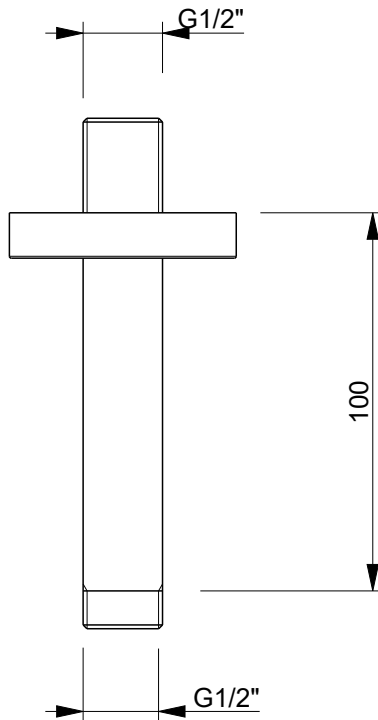

4

4

3

3

2

1

Art.: 8121

Serie:

Desc.: IT BRACCIO DOCCIA
 EN SHOWER ARM
 DE WANDARM
 FR BRAS DE DOUCHE
 ES BRAZO DUCHA

Data: 24-Feb-26

Rev.: 0

Questo disegno e' di proprieta' della FANTINI S.p.A. Pertanto non potra' essere utilizzato e/o comunicato a terzi, anche in forma parziale, senza preventiva autorizzazione.
 This drawing is intellectual of FANTINI S.p.A. No use or disclosure, either fully or partially, to third parties is allowed without prior consent of the company.