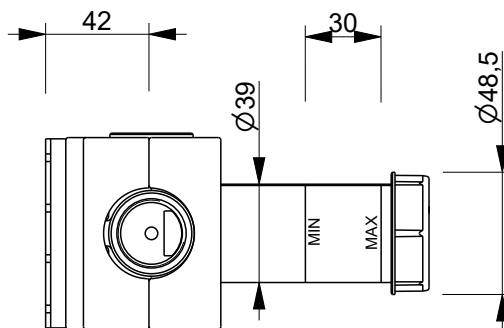

A

B

C

D

6

6

5

5

4

4

3

3

2

1

Art.: S991B+D491A

Serie: VENEZIA

Desc.: IT RUBINETTO D'ARRESTO 3/4"
EN BUILT-IN 3/4" STOP VALVE
DE 3/4" ABSPERVENTIL
FR ROBINET D'ARRET A ENCASTRER
ES LAVABE DE PASO 3/4" EMPOTRAR 3/4"

Data: 20-Jan-26

Rev.: 1

A

B

C

D