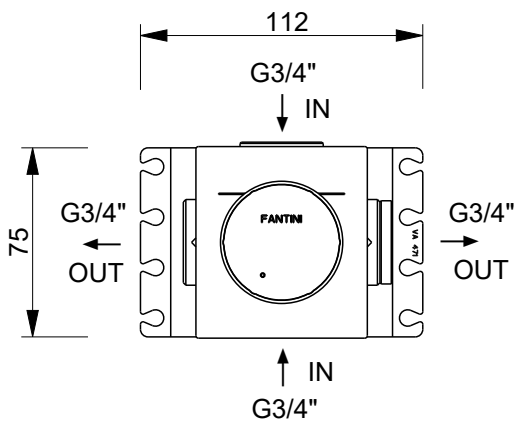

A

B

C

D

6

6

5

5

4

4

3

3

2

1

Art.: S991B+D491A

Serie: VENEZIA

Desc.: IT RUBINETTO D'ARRESTO 3/4"
EN BUILT-IN 3/4" STOP VALVE
DE 3/4" ABSPERVENTIL
FR ROBINET D'ARRET A ENCASTRER
ES LAVABE DE PASO 3/4" EMPOTRAR 3/4"

Data: 20-Jan-26

Rev.: 1

A

B

C

D