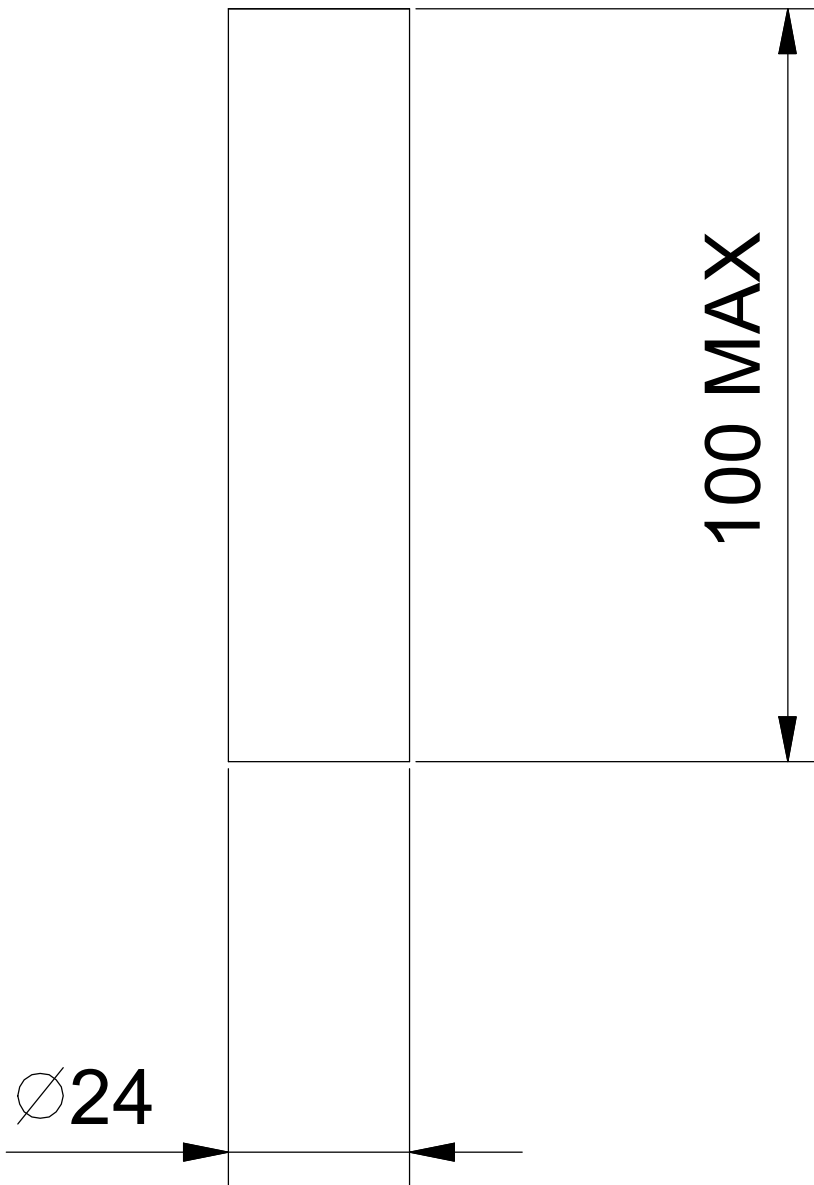

4

4

3

3

2

2

1

1

∅24

100 MAX

Art.: 8444

Serie: FONTANE BIANCHE

Desc.: IT- IT- PROLUNGA DA 10 CM  
 EN- EN- EXTENSION 10 CM  
 DE- DE- VERLÄNGERUNG 10 CM  
 FR- FR- RALLONGE 10 CM  
 ES- ES- EXTENSIÓN 10 CM

Data: 09/12/2016