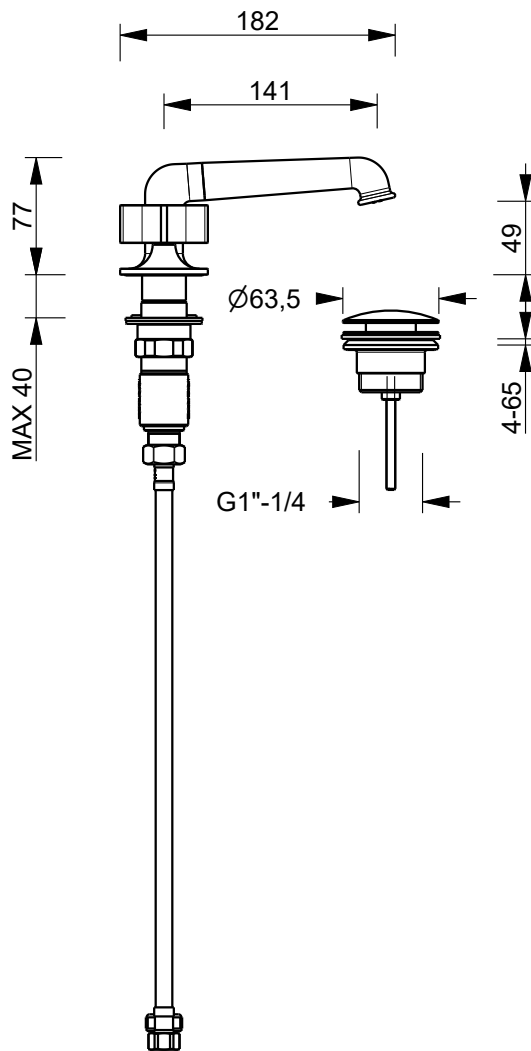

A

B

C

D

6

6

4

4

3

3

2

1

Art.: J604

Serie: FLORA

Desc.: IT GRUPPO TRE FORI DA PIANO
 EN THREE HOLE WASHBASIN MIXER
 DE 3 LOCH WASTIMISCHER HOC
 FR MELANGEUR LAVABO SURELEVE 3 TROUS
 ES BATERIA LAVABO 3 ELEMENTOS

Data: 13-May-25