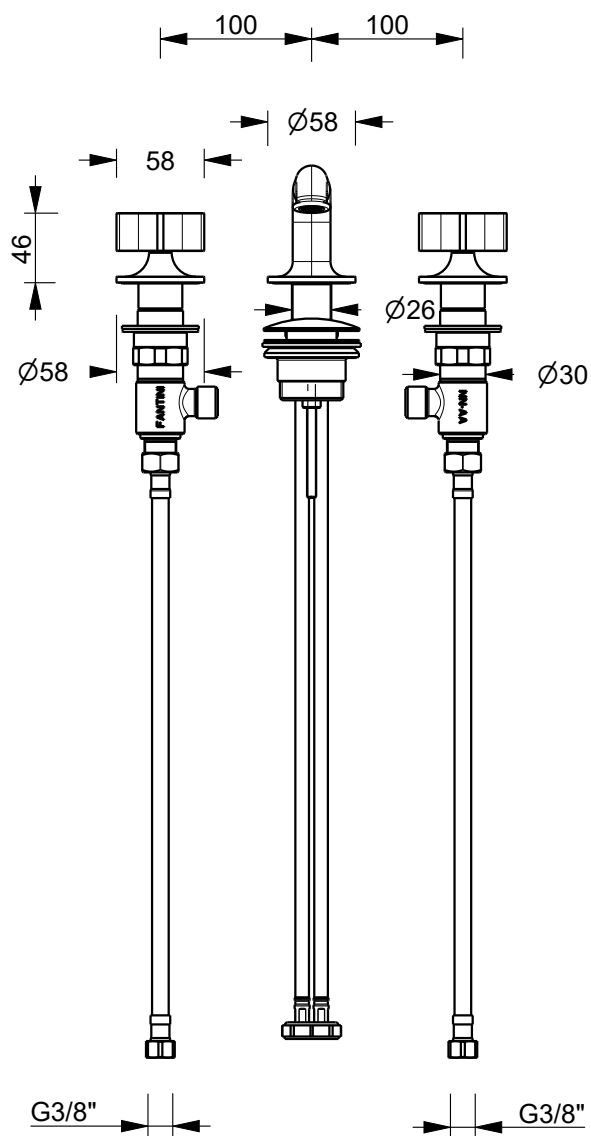

A

B

C

D

6

6

4

4

3

3

2

1

Art.: J604

Serie: FLORA

Desc.: IT GRUPPO TRE FORI DA PIANO
 EN THREE HOLE WASHBASIN MIXER
 DE 3 LOCH WASTIMISCHER HOC
 FR MELANGEUR LAVABO SURELEVE 3 TROUS
 ES BATERIA LAVABO 3 ELEMENTOS

Data: 13-May-25