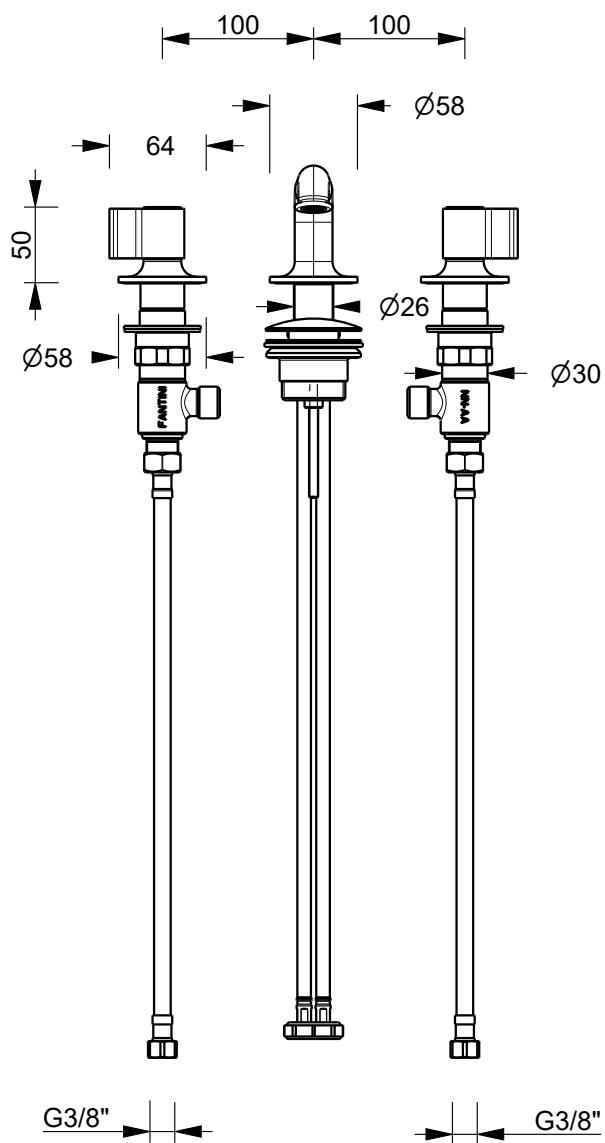

A

B

C

D

6

6

4

4

3

3

2

1

Art.: J504

Serie: FLORA

Desc.: IT GRUPPO TRE FORI DA PIANO
 EN THREE HOLE WASHBASIN MIXER
 DE 3 LOCH WASTIMISCHER HOC
 FR MELANGEUR LAVABO SURELEVE 3 TROUS
 ES BATERIA LAVABO 3 ELEMENTOS

Data: 09-May-25