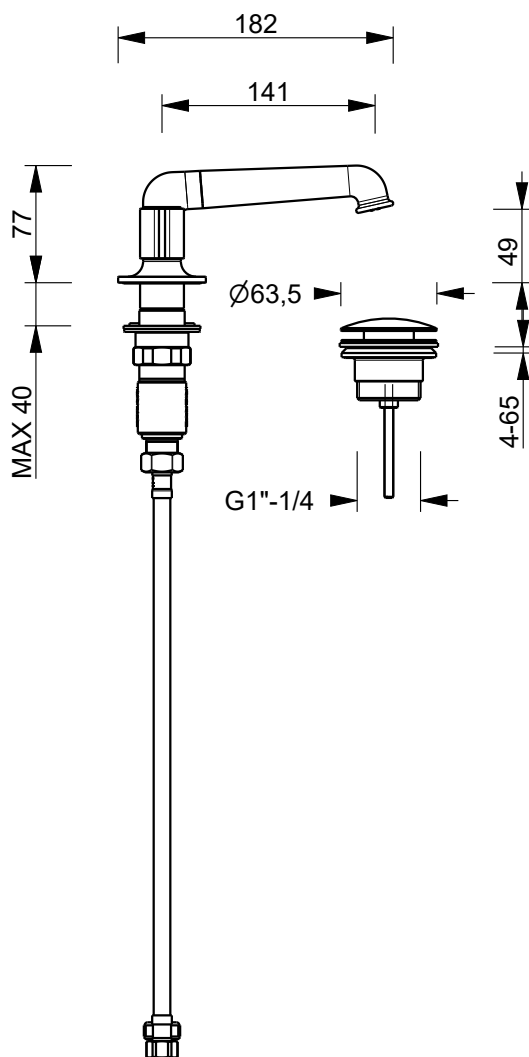

A

B

C

D

6

6

4

4

3

3

2

1

Art.: J504

Serie: FLORA

Desc.: IT GRUPPO TRE FORI DA PIANO
 EN THREE HOLE WASHBASIN MIXER
 DE 3 LOCH WASTIMISCHER HOC
 FR MELANGEUR LAVABO SURELEVE 3 TROUS
 ES BATERIA LAVABO 3 ELEMENTOS

Data: 09-May-25