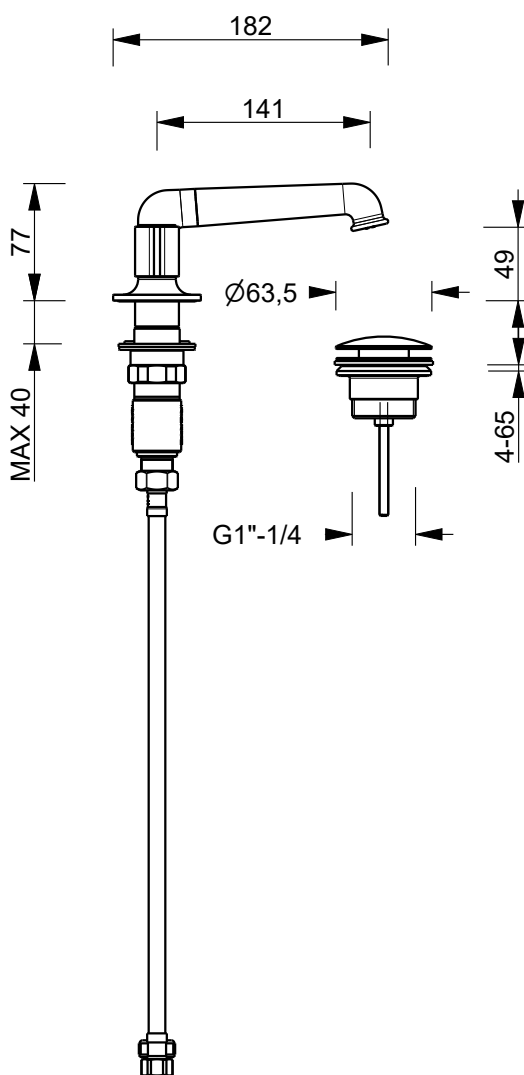

A

B

C

D

6

6

4

4

3

3

2

1

Art.: J404

Serie: FLORA

Desc.: IT GRUPPO TRE FORI DA PIANO  
 EN THREE HOLE WASHBASIN MIXER  
 DE 3 LOCH WASTIMISCHER HOC  
 FR MELANGEUR LAVABO SURELEVE 3 TROUS  
 ES BATERIA LAVABO 3 ELEMENTOS

Data: 12-May-25