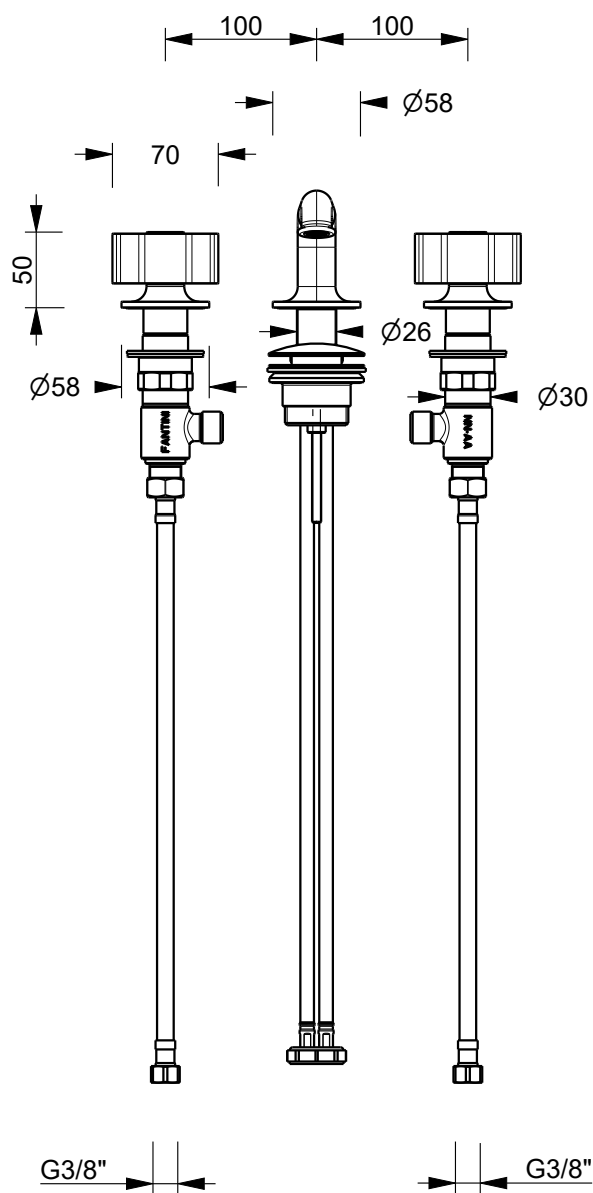

A

B

C

D

6

6

4

4

3

3

2

1

Art.: J404

Serie: FLORA

Desc.: IT GRUPPO TRE FORI DA PIANO  
 EN THREE HOLE WASHBASIN MIXER  
 DE 3 LOCH WASTIMISCHER HOC  
 FR MELANGEUR LAVABO SURELEVE 3 TROUS  
 ES BATERIA LAVABO 3 ELEMENTOS

Data: 12-May-25