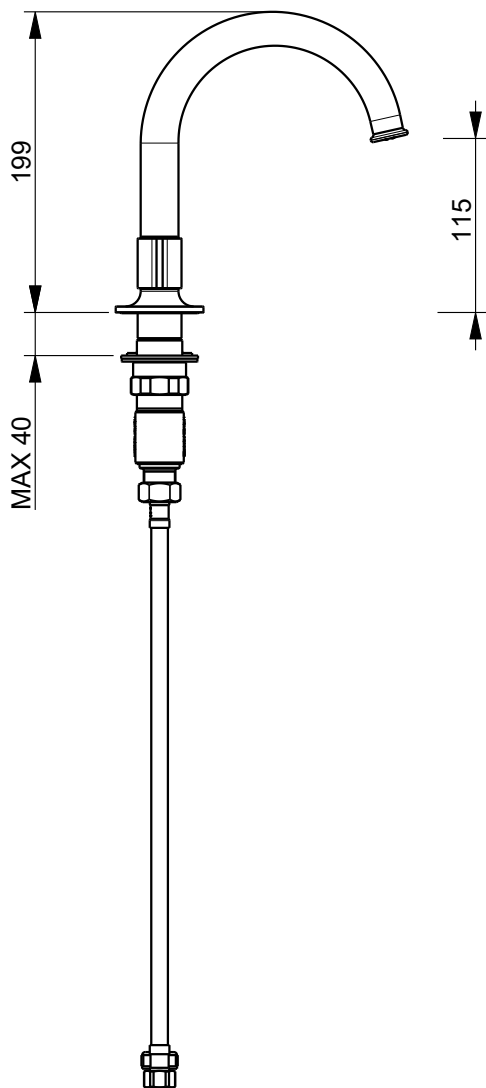

A

B

C

D

6

6

100 100

193
152

5

5

4

4

3

3

2

1

Art.: J507W

Serie: FLORA

Desc.: IT GRUPPO TRE FORI DA PIANO
 EN THREE HOLE WASHBASIN MIXER
 DE 3 LOCH WASCHTISMISCHER HÖC
 FR MELANGEUR LAVABO SURELEVE 3 TROUS
 ES BATERIA LAVABO 3 ELEMENTOS

Data: 08-May-25