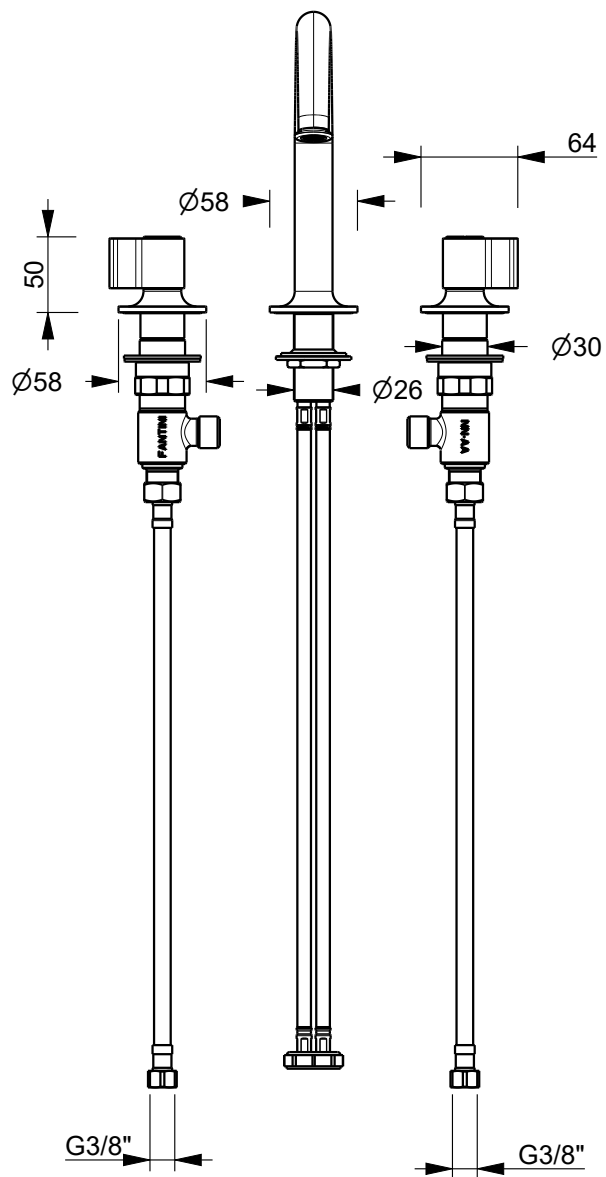

A

B

C

D

6

6

100 100

193
152

5

5

4

4

3

3

2

1

Art.: J507W

Serie: FLORA

Desc.: IT GRUPPO TRE FORI DA PIANO
 EN THREE HOLE WASHBASIN MIXER
 DE 3 LOCH WASCHTISMISCHER HÖC
 FR MELANGEUR LAVABO SURELEVE 3 TROUS
 ES BATERIA LAVABO 3 ELEMENTOS

Data: 08-May-25