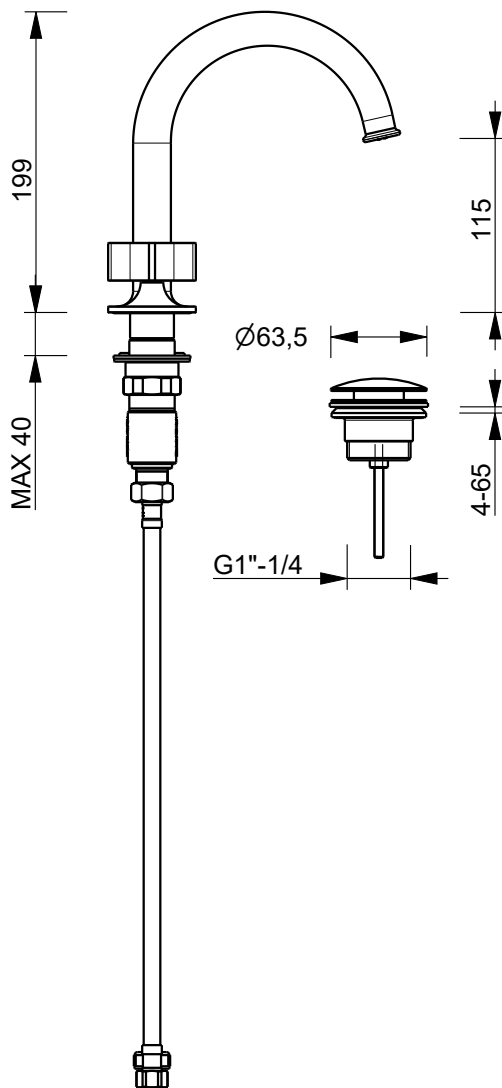

A

B

C

D

6

6

100 100

193
152

5

5

4

4

3

3

2

G3/8"

G3/8"

1

Art.: J607

Serie: FLORA

Desc.: IT GRUPPO TRE FORI DA PIANO
 EN THREE HOLE WASHBASIN MIXER
 DE 3 LOCH WASTMISCHER HOC
 FR MELANGEUR LAVABO SURELEVE 3 TROUS
 ES BATERIA LAVABO 3 ELEMENTOS

Data: 09-May-25