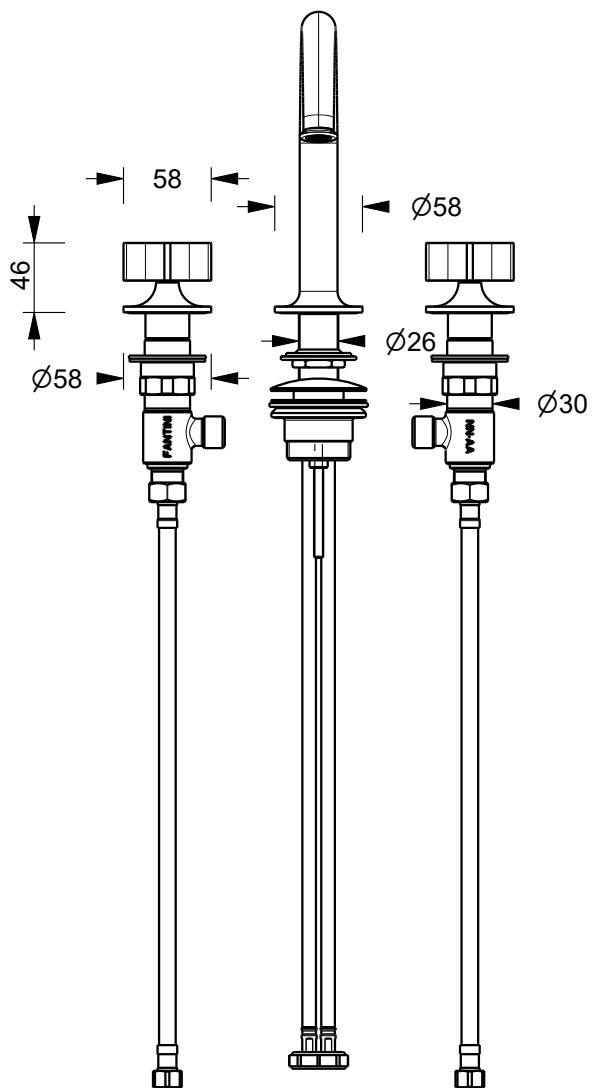

A

B

C

D

6

6

100 100

193
152

5

5

4

4

3

3

2

G3/8"

G3/8"

1

Art.: J607

Serie: FLORA

Desc.: IT GRUPPO TRE FORI DA PIANO
 EN THREE HOLE WASHBASIN MIXER
 DE 3 LOCH WASTMISCHER HOC
 FR MELANGEUR LAVABO SURELEVE 3 TROUS
 ES BATERIA LAVABO 3 ELEMENTOS

Data: 09-May-25