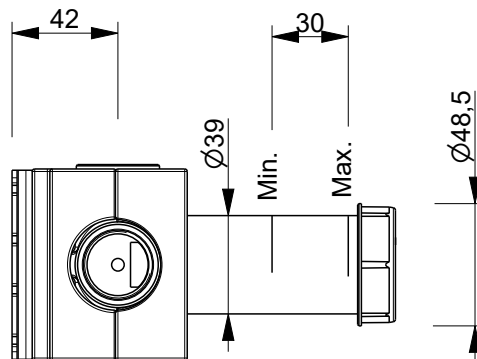

A

B

C

D

6

6

5

5

4

4

3

3

2

2

1

Art.: J990B+D491A

Serie: FLORA

Desc.: IT RUBINETTO D'ARRESTO 3/4"
EN BUILT-IN 3/4" STOP-VALVE
DE ABSPERVENTL 3/4"
FR ROBINET D'ARRET A ENCASTRER 3/4"
ES LAVABE DE PASO EMPOTRAR 3/4"

Data: 20-Jan-26

Rev.: 1

A

B

C

D