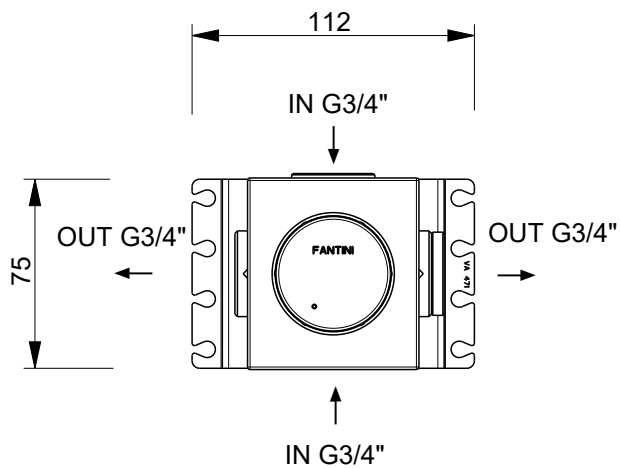

A

B

C

D

6

6

5

5

4

4

3

3

2

2

1

Art.: J990B+D491A

Serie: FLORA

Desc.: IT RUBINETTO D'ARRESTO 3/4"
EN BUILT-IN 3/4" STOP-VALVE
DE ABSPERVENTL 3/4"
FR ROBINET D'ARRET A ENCASTRER 3/4"
ES LAVABE DE PASO EMPOTRAR 3/4"

Data: 20-Jan-26

Rev.: 1

A

B

C

D