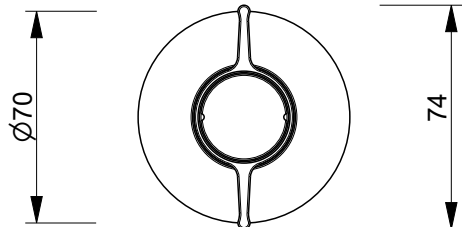

A

B

C

D

6

6

5

5

4

4

3

3