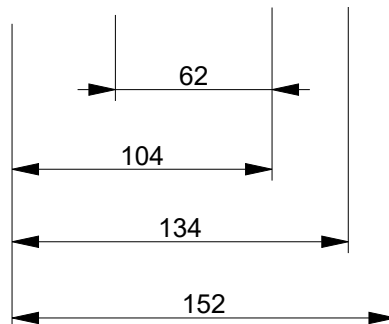

A

B

C

D

6

6

5

5

4

4

3

3

2

2

1

Art.: J990B+D491A

Serie: FLORA

Desc.: IT RUBINETTO D'ARRESTO 3/4"
EN BUILT-IN 3/4" STOP-VALVE
DE ABSPERVENTL 3/4"
FR ROBINET D'ARRET A ENCASTRER 3/4"
ES LAVABE DE PASO EMPOTRAR 3/4"

Data: 20-Jan-26

Rev.: 1

A

B

C

D