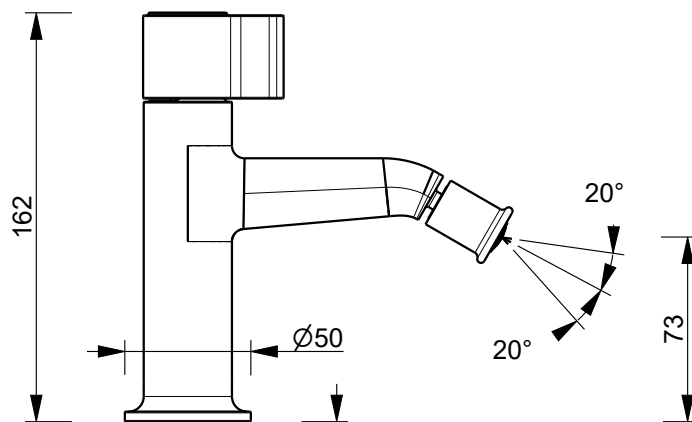

A

B

C

D

6

6

5

5

4

4

3

3

370

2

2

1

Art.: J708WF

Serie: FLORA

Desc.: IT MISCELATORE LAVABO MONOFORO
EN SINGLE-HOLE BIDET MIXER
DE LOCH BIDETMISCHER
FR MITIGEUR BIDET LAVABO MONOTROU
ES MONOMANDO BIDET

Data: 16-May-25

Rev.: 0

Questo disegno e' di proprieta' della FANTINI S.p.A. Pertanto non potra' essere utilizzato e/o comunicato a terzi, anche in forma parziale, senza preventiva autorizzazione.
This drawing is intellectual of FANTINI S.p.A. No use or disclosure, either fully or partially, to third parties is allowed without prior consent of the company.

A

B

C

D