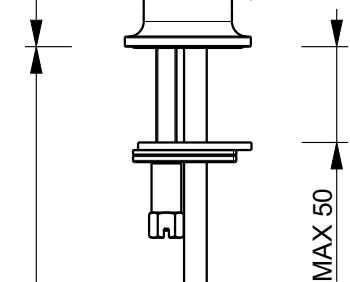

3

3

370

2

2

1

Art.: J708WF

Serie: FLORA

Desc.: IT MISCELATORE LAVABO MONOFORO
EN SINGLE-HOLE BIDET MIXER
DE LOCH BIDETMISCHER
FR MITIGEUR BIDET LAVABO MONOTROU
ES MONOMANDO BIDET

Data: 16-May-25

Rev.: 0

Questo disegno e' di proprieta' della FANTINI S.p.A. Pertanto non potra' essere utilizzato e/o comunicato a terzi, anche in forma parziale, senza preventiva autorizzazione.
This drawing is intellectual of FANTINI S.p.A. No use or disclosure, either fully or partially, to third parties is allowed without prior consent of the company.

A

B

C

D