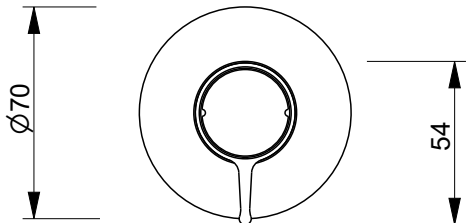

A

B

C

D

6

6

5

5

4

4

3

3

2

1

Art.: J790B+D491A

Serie: FLORA

Desc.: IT RUBINETTO D'ARRESTO 3/4"
EN BUILT-IN 3/4" STOP-VALVE
DE ABSPERVENTL 3/4"
FR ROBINET D'ARRET A ENCASTRER 3/4"
ES LAVABE DE PASO EMPOTRAR 3/4"

Data: 20-Jan-26

Rev.: 1

A

B

C

D