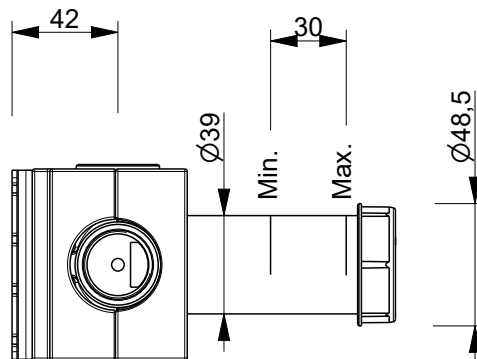

A

B

C

D

6

6

5

5

4

4

3

3

2

1

Art.: J790B+D491A

Serie: FLORA

Desc.: IT RUBINETTO D'ARRESTO 3/4"
EN BUILT-IN 3/4" STOP-VALVE
DE ABSPERVENTL 3/4"
FR ROBINET D'ARRET A ENCASTRER 3/4"
ES LAVABE DE PASO EMPOTRAR 3/4"

Data: 20-Jan-26

Rev.: 1

A

B

C

D