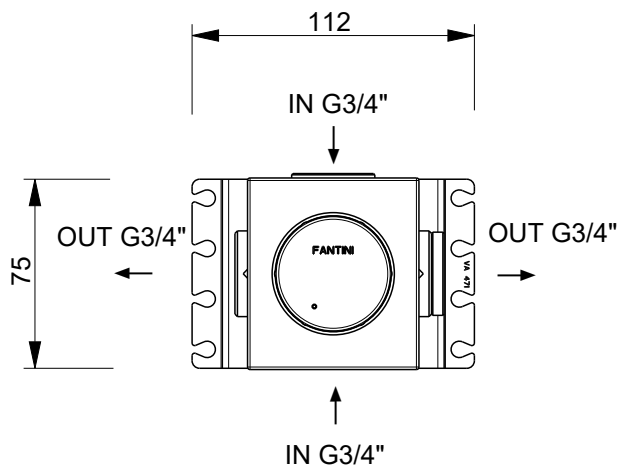

A

B

C

D

6

6

5

5

4

4

3

3

2

1

Art.: J790B+D491A

Serie: FLORA

Desc.: IT RUBINETTO D'ARRESTO 3/4"
EN BUILT-IN 3/4" STOP-VALVE
DE ABSPERVENTL 3/4"
FR ROBINET D'ARRET A ENCASTRER 3/4"
ES LAVABE DE PASO EMPOTRAR 3/4"

Data: 20-Jan-26

Rev.: 1

A

B

C

D