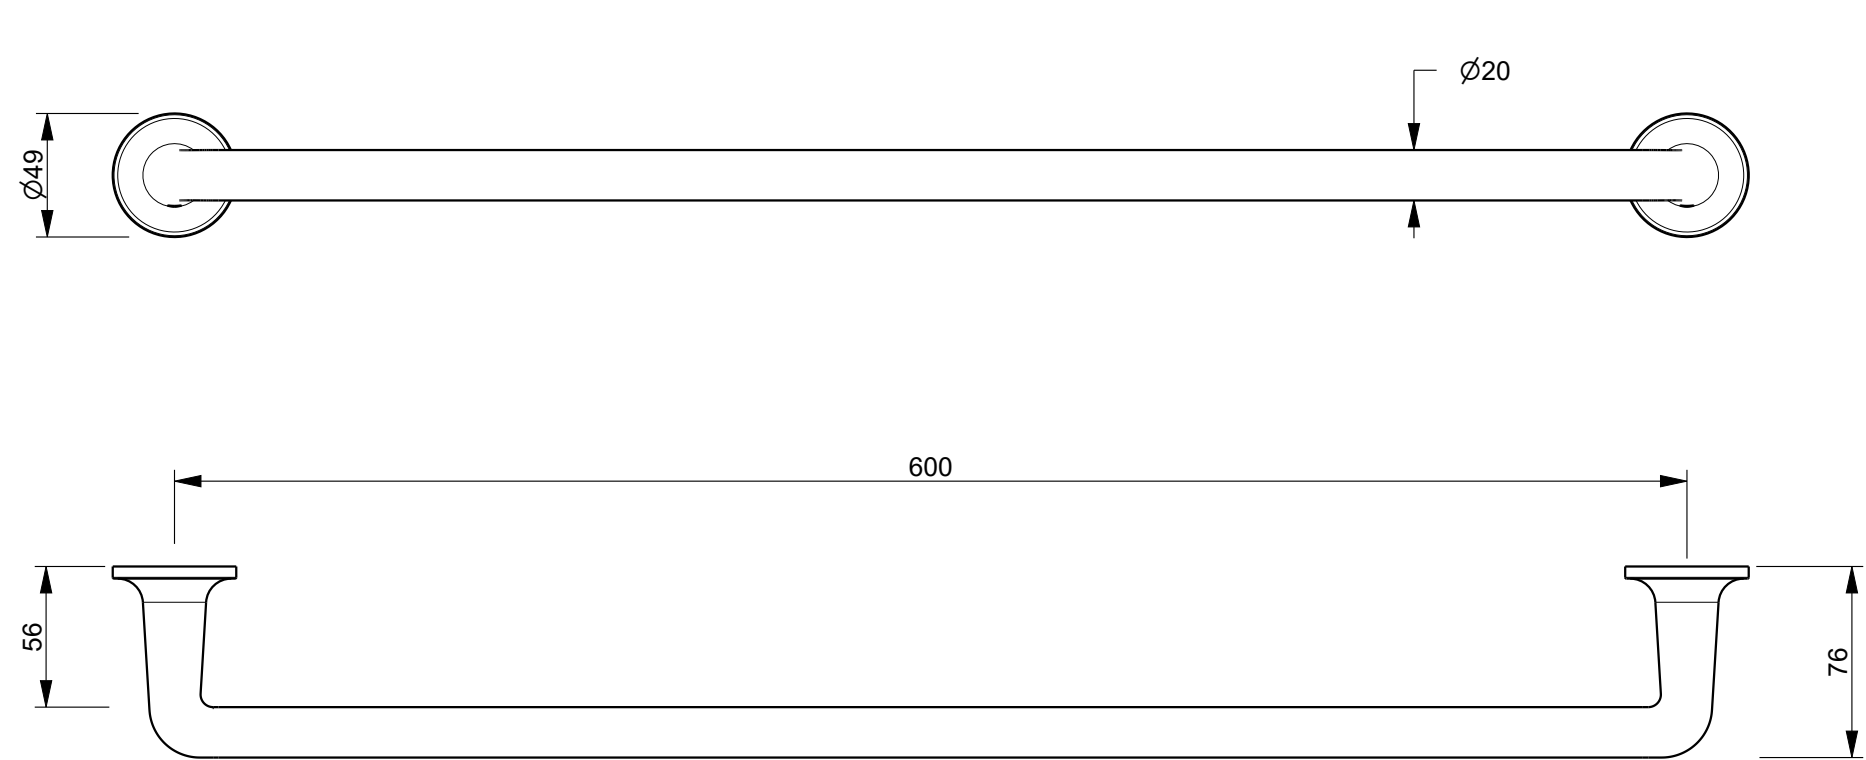

1 2 3 4 5 6

56

600

76

Art.: H907

Serie: FLORA

Desc.: IT PORTASALVIETTE
 EN TOWEL RAIL
 DE HANDTUCHSTANGE
 FR PORTE-SERVIETTES
 ES TOALLERO

Data: 07-Nov-25