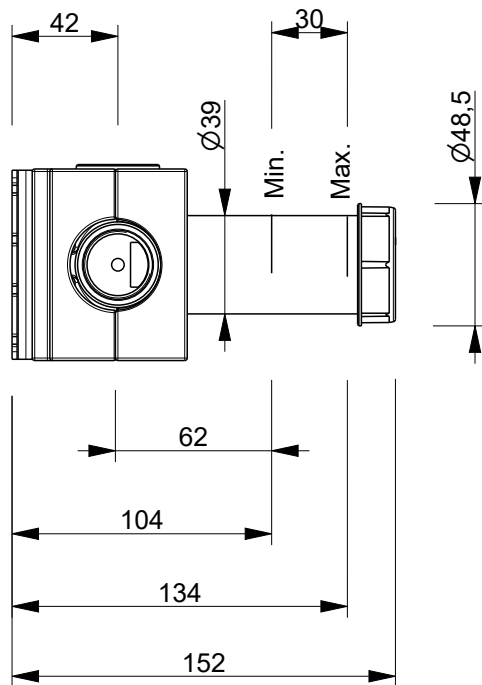

A

B

C

D

6

6

5

5

4

4

3

3

2

1

Art.: J890B+D491A

Serie: FLORA

Desc.: IT RUBINETTO D'ARRESTO 3/4"
EN BUILT-IN 3/4" STOP-VALVE
DE ABSPERVENTL 3/4"
FR ROBINET D'ARRET A ENCASTRER 3/4"
ES LAVABE DE PASO EMPOTRAR 3/4"

Data: 20-Jan-26

Rev.: 1

A

B

C

D