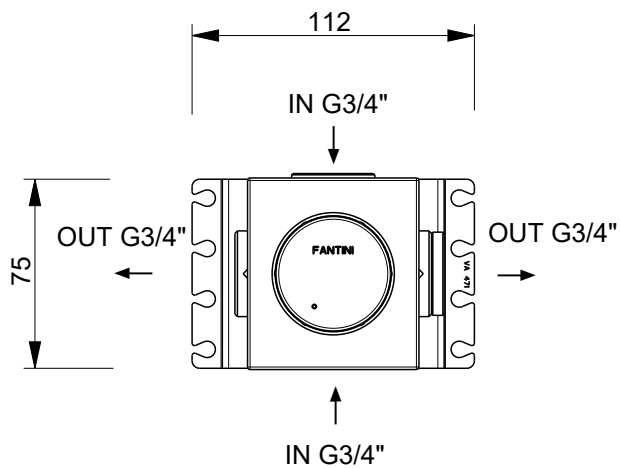

A

B

C

D

6

6

5

5

4

4

3

3

2

1

Art.: J890B+D491A

Serie: FLORA

Desc.: IT RUBINETTO D'ARRESTO 3/4"
EN BUILT-IN 3/4" STOP-VALVE
DE ABSPERVENTL 3/4"
FR ROBINET D'ARRET A ENCASTRER 3/4"
ES LAVABE DE PASO EMPOTRAR 3/4"

Data: 20-Jan-26

Rev.: 1

A

B

C

D