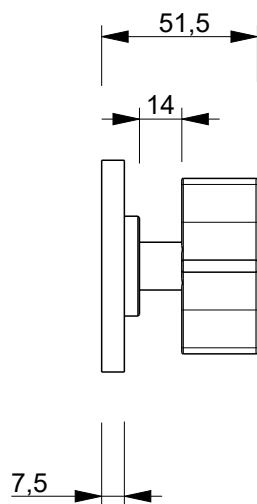

A

B

C

D

6

6

5

5

4

4

3

3

2

1

Art.: J890B+D491A

Serie: FLORA

Desc.: IT RUBINETTO D'ARRESTO 3/4"
EN BUILT-IN 3/4" STOP-VALVE
DE ABSPERVENTL 3/4"
FR ROBINET D'ARRET A ENCASTRER 3/4"
ES LAVABE DE PASO EMPOTRAR 3/4"

Data: 20-Jan-26

Rev.: 1

A

B

C

D