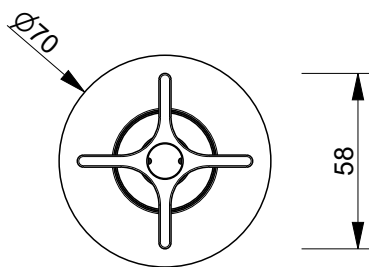

A

B

C

D

6

6

5

5

4

4

3

3

2

1

Art.: J890B+D491A

Serie: FLORA

Desc.: IT RUBINETTO D'ARRESTO 3/4"
EN BUILT-IN 3/4" STOP-VALVE
DE ABSPERVENTL 3/4"
FR ROBINET D'ARRET A ENCASTRER 3/4"
ES LAVABE DE PASO EMPOTRAR 3/4"

Data: 20-Jan-26

Rev.: 1

A

B

C

D