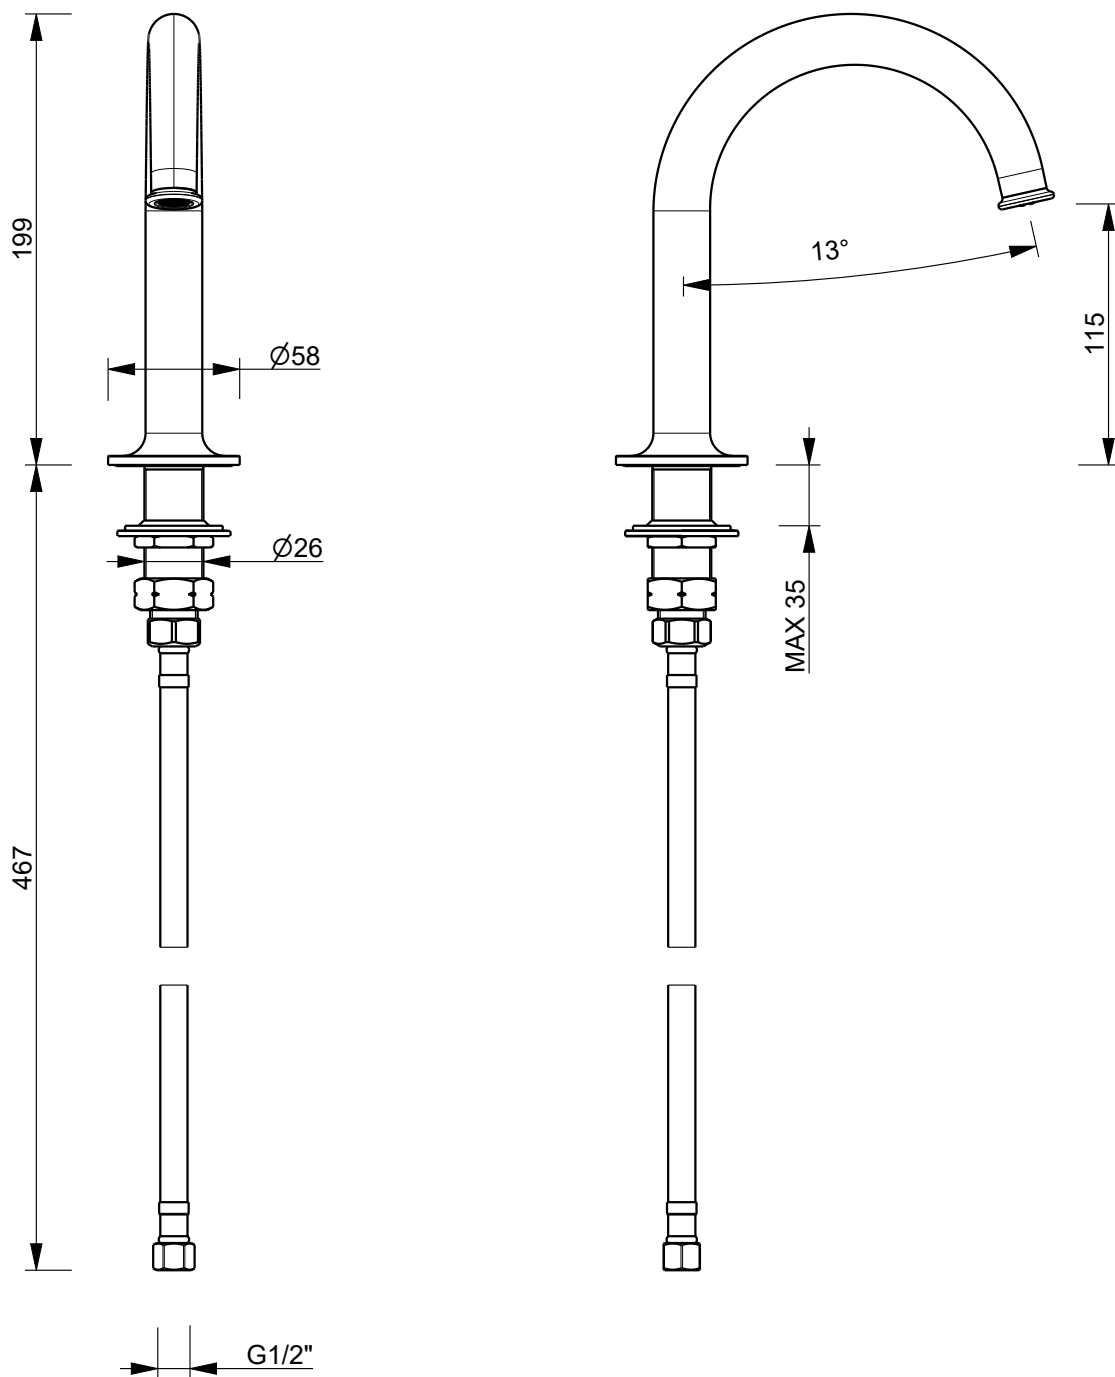

4

4

3

3

2

Art.: Z617

Serie: FLORA

Desc.: IT BOCCA LAVABO
 EN WASH BASIN
 DE WASCHECKEN
 FR BOUCHE LAVABO
 ES BOCA LAVABO