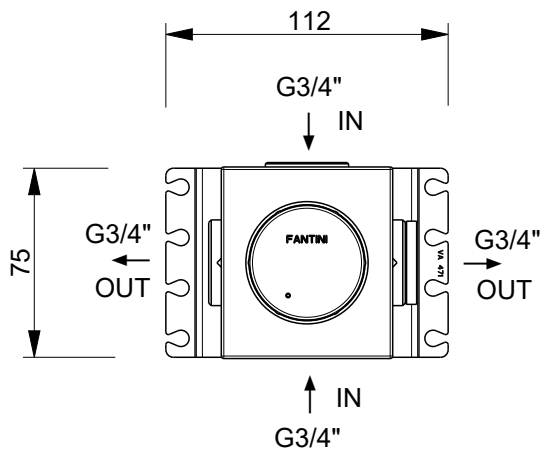

A

B

C

D

6

6

5

5

4

4

3

3

2

1

Art.: N291SB+D491A

Serie: VENEZIA

Desc.: IT RUBINETTO D'ARRESTO 3/4"
EN BUILT-IN STOP VALVE
DE 3/4" ABSPERVENTIL
FR ROBINET D'ARRET A ENCASTRER
ES LAVABE DE PASO 3/4" EMPOTRAR 3/4"

Data: 20-Jan-26

Rev.: 1

A

B

C

D