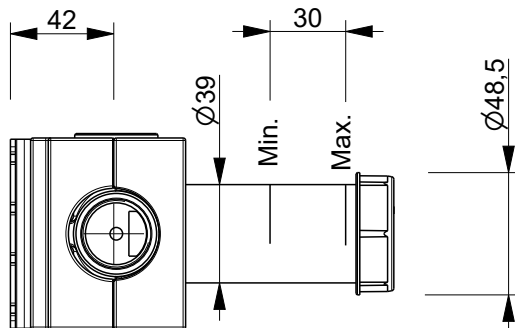

A

B

C

D

6

6

5

5

4

4

3

3

2

1

Art.: N291SB+D491A

Serie: VENEZIA

Desc.: IT RUBINETTO D'ARRESTO 3/4"
EN BUILT-IN STOP VALVE
DE 3/4" ABSPERVENTIL
FR ROBINET D'ARRET A ENCASTRER
ES LAVABE DE PASO 3/4" EMPOTRAR 3/4"

Data: 20-Jan-26

Rev.: 1

A

B

C

D