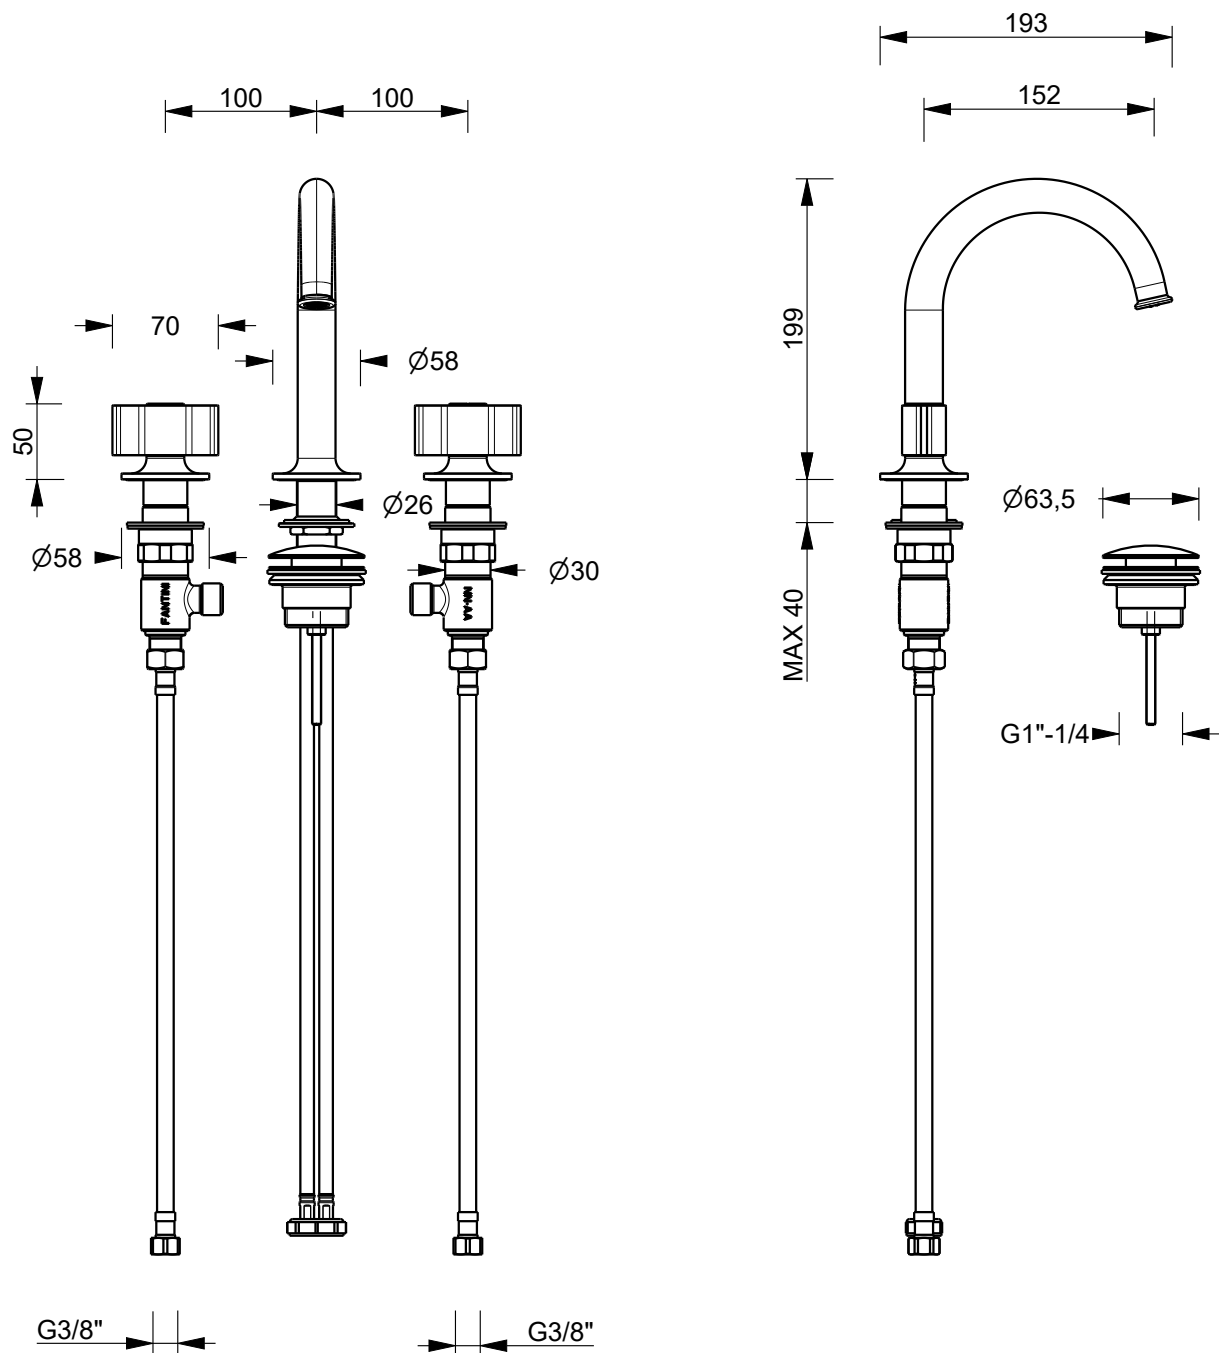

A

B

C

D

6

6

4

4

3

3

2

1

Art.: J407

Serie: FLORA

Desc.: IT GRUPPO TRE FORI DA PIANO
EN THREE HOLE WASHBASIN MIXER
DE 3 LOCH WASTMISCHER HOC
FR MELANGEUR LAVABO SURELEVE 3 TROUS
ES BATERIA LAVABO 3 ELEMENTOS

Data: 09-May-25

Rev.: 0

Questo disegno e' di proprieta' della FANTINI S.p.A. Pertanto non potra' essere utilizzato e/o comunicato a terzi, anche in forma parziale, senza preventiva autorizzazione.
This drawing is intellectual of FANTINI S.p.A. No use or disclosure, either fully or partially, to third parties is allowed whitout prior consent of the company.

A

B

C

D