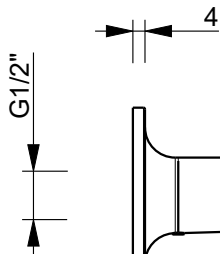

4

4

3

3

2

1

Art.: Z618

Serie: FLORA

Desc.: IT BOCCA LAVABO DA PARETE
 EN WALL-MOUNT WASHBASIN SPOUT
 DE WASCHECKENW ANDEINLAUF
 FR BEC POUR MITIGEUR LAVABO MURAL
 ES CAN'O LAVABO MURAL

Data: 15-May-25

Rev.: 0

Questo disegno e' di proprieta' della FANTINI S.p.A. Pertanto non potra' essere utilizzato e/o comunicato a terzi, anche in forma parziale, senza preventiva autorizzazione.
 This drawing is intellectual of FANTINI S.p.A. No use or disclosure, either fully or partially, to third parties is allowed whitout prior consent of the company.