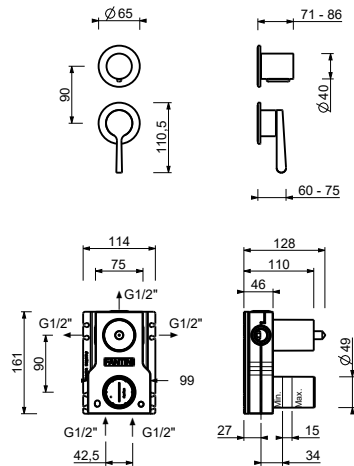

TORINO系列

ART. L989B+M587A 预埋式淋浴开关

1路出水

压力 (巴)	水流速度 (升/分钟)
0.5	9.25
1	12.87
2	18.34
3	22.32
4	25.59

2路出水

压力 (巴)	水流速度 (升/分钟)
0.5	7.81
1	10.87
2	15.31
3	18.62
4	21.55

3路出水

压力 (巴)	水流速度 (升/分钟)
0.5	8.14
1	11.34
2	15.99
3	19.42
4	22.43