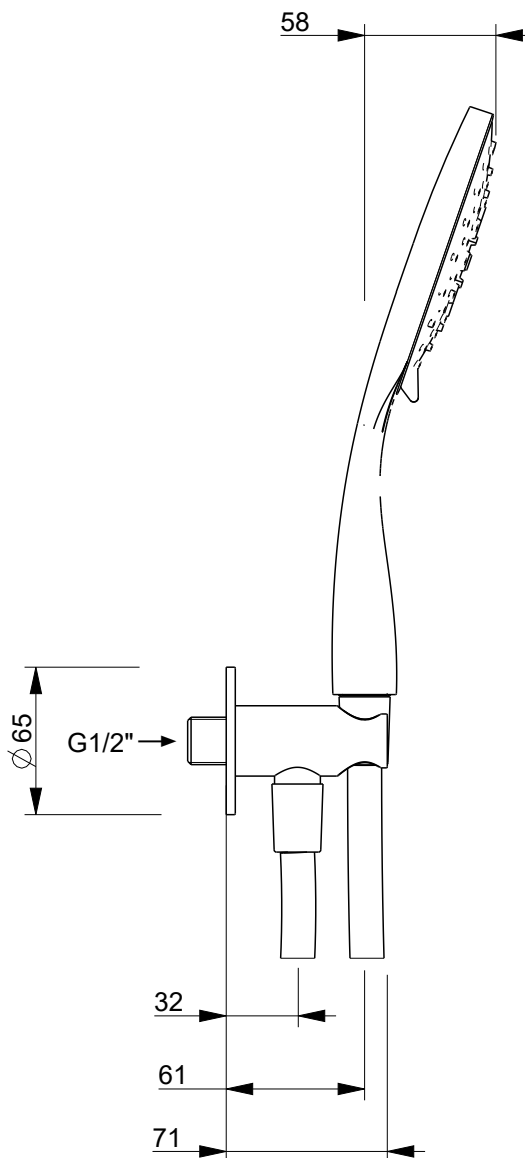

A

B

C

D

6

6

5

5

4

4

3

3

2

1

Art.: 8152

Serie: DOCCETTE

Desc.: IT COMPLETO DOCCIA
EN SHOWER SET
DE BRAUSESET
FR COMBINE' DE DOUCHE
ES CONJUNTO DE DUCHA

Data: 18-Feb-26

Rev.: 1

A

B

C

D