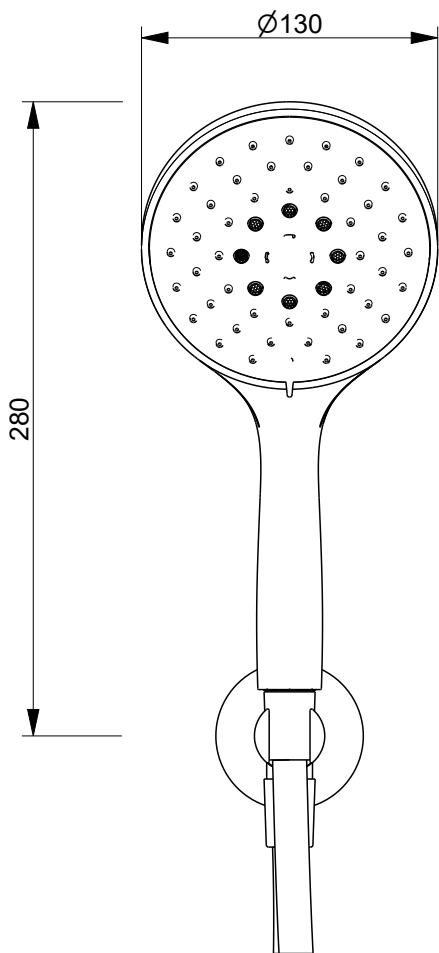

A

B

C

D

6

6

5

5

4

4

3

3

2

1

Art.: 8152

Serie: DOCCETTE

Desc.: IT COMPLETO DOCCIA
EN SHOWER SET
DE BRAUSESET
FR COMBINE' DE DOUCHE
ES CONJUNTO DE DUCHA

Data: 18-Feb-26

Rev.: 1

A

B

C

D