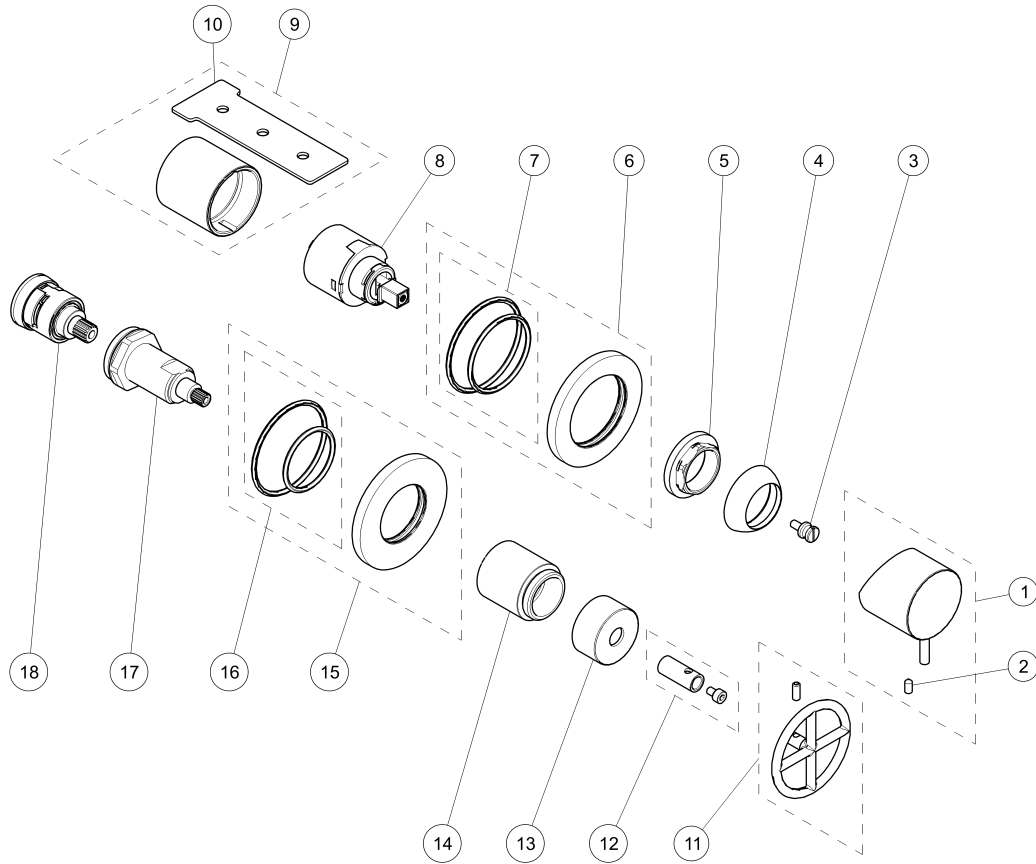

ART. P685B+M685A - Miscelatore doccia incasso / Built-in shower mixer / Mitigeur douche à encastrer

ART. P685B+M685A - Miscelatore doccia incasso / Built-in shower mixer / Mitigeur douche à encastrer

N°	Codice / Code	Descrizione / Description / Désignaton
1	90P5Q609	Maniglia completa Complete handle Manette complète
2	90009540	Grano M4x8 Locking screw M4x8 Vis de blocage M4x8
3	9000Q847	Adattatore per maniglia Handle's adaptor Adaptateur pour manette
4	90_Q109	Cappuccio coprighiera Nut-ring cap Capouchon sous manette
5	9000Q108	Ghiera bloccaggio per cartuccia Locking ring for cartridge Écrou de serrage pour cartouche
6	90_Q746	Rosone completo Complete backplate Rosace complète
7	9000Q110	Coppia di O-ring Couple of O-ring Paire de O-ring
8	9000M170	Cartuccia Ø 35 mm Ø 35 mm cartridge Cartouche Ø 35 mm
9	90_Q107	Canotto porta cartuccia Cartridge sleeve Manchon pour cartouche
10	9000Q352	Chiave bloccaggio cannotti Sleeve-locking key Clé d'arret manchons
11	47P5P349	Maniglia completa Complete handle Manette complète
12	9000Q870	Adattatore per maniglia Handle's adaptor Adaptateur pour manette
13	90P5Q611	Cappuccio sotto maniglia Cup under handle Rosace sous manette
14	90P5Q869	Canotto per deviatore Diverter sleeve Manchon pour inverseur
15	90P5Q656	Rosone completo Complete backplate Rosace complète
16	9000Q113	Coppia di O-ring Couple of O-ring Paire de O-ring