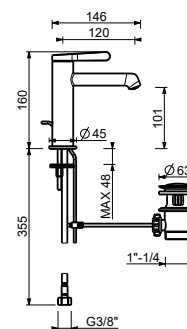

L904F

Miscelatore lavabo monoforo

- interasse bocca 12 cm
- maniglia
- limitatore di portata 5 l/min a 3 bar
- flessibili di alimentazione
- CON SCARICO

Cromo	58 02 L904F
Nero Opaco	58 13 L904F
Matt Gun Metal PVD	58 P5 L904F
Matt British Gold PVD	58 P6 L904F
Deep Black PVD	58 S1 L904F