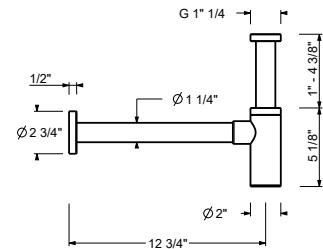

Sifone a bottiglia

- 1" 1/4
- per lavabo

Cromo	91 02 9234
Nero Opaco	91 13 9234
Matt Gun Metal PVD	91 P5 9234
Matt British Gold PVD	91 P6 9234
Deep Black PVD	91 S1 9234