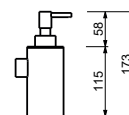

7654

**Mensola**

- 30 cm
- per parete

Cromo	96 02 7654
Nero Opaco	96 13 7654

7606

**Portasalviette**

- 30 cm

Cromo	96 02 7606
Nero Opaco	96 13 7606
Matt Gun Metal PVD	96 P5 7606
Matt British Gold PVD	96 P6 7606
Deep Black PVD	96 S1 7606