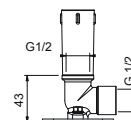

9236

Braccio doccia

- lunghezza 25 cm
- rosone tondo
- per installazione a soffitto
- ingresso da 1/2"

Cromo	86 02 9236
Nero Opaco	86 13 9236
Matt Gun Metal PVD	86 P5 9236
Matt British Gold PVD	86 P6 9236
Deep Black PVD	86 S1 9236

OPTIONAL: Parte da incasso per cartongesso

W046 91 00 W046