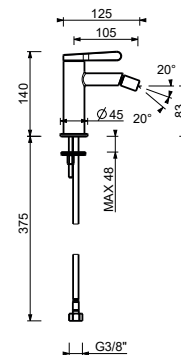

L908WF

Miscelatore bidet monoforo

- interasse bocca 10,5 cm
- maniglia
- limitatore di portata 5 l/min a 3 bar
- aeratore snodato
- flessibili di alimentazione
- SENZA SCARICO

Cromo	58 02 L908WF
Nero Opaco	58 13 L908WF
Matt Gun Metal PVD	58 P5 L908WF
Matt British Gold PVD	58 P6 L908WF
Deep Black PVD	58 S1 L908WF