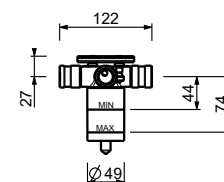

Parte da incasso

19 00 D377A