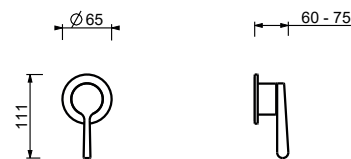

Miscelatore doccia incasso

- maniglia
- **1 uscita** da 1/2"
- ingressi da 1/2"
- isolamento acustico

L963B

Parte esterna

Cromo	58 02 L963B
Nero Opaco	58 13 L963B
Matt Gun Metal PVD	58 P5 L963B
Matt British Gold PVD	58 P6 L963B
Deep Black PVD	58 S1 L963B