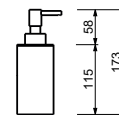

7652

Dispenser sapone

- da appoggio
- con contenitore estraibile

Cromo	96 02 7652
Nero Opaco	96 13 7652
Matt Gun Metal PVD	96 P5 7652
Matt British Gold PVD	96 P6 7652
Deep Black PVD	96 S1 7652

7671

Dispenser sapone

- per parete
- con contenitore estraibile

Cromo	96 02 7671
Nero Opaco	96 13 7671
Matt Gun Metal PVD	96 P5 7671
Matt British Gold PVD	96 P6 7671
Deep Black PVD	96 S1 7671

7654

Mensola

- 30 cm
- per parete

Cromo	96 02 7654
Nero Opaco	96 13 7654

7606

Portasalviette

- 30 cm

Cromo	96 02 7606
Nero Opaco	96 13 7606
Matt Gun Metal PVD	96 P5 7606
Matt British Gold PVD	96 P6 7606
Deep Black PVD	96 S1 7606