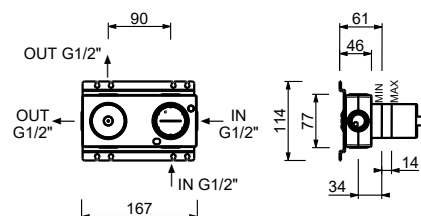

M685A

Parte da incasso

44 00 M685A