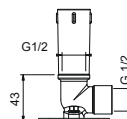

OPTIONAL: Parte da incasso per cartongesso

W046

91 00 W046