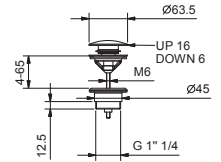

8434

Scarico

- 1" 1/4
- tappo a pressione
- per lavabi senza troppo pieno
- per lavabi con troppo pieno
- universale

Cromo	91 02 8434
Nero Opaco	91 13 8434
Matt Gun Metal PVD	91 P5 8434
Matt British Gold PVD	91 P6 8434
Deep Black PVD	91 S1 8434