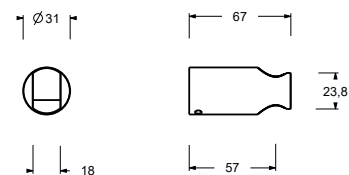

Supporto doccetta fisso

- innesto per flessibile con calotta conica
- materiale di base: ottone

Cromo	90 02 Q133
Nero Opaco	90 13 Q133
Matt Gun Metal PVD	90 P5 Q133
Matt British Gold PVD	90 P6 Q133
Deep Black PVD	90 S1 Q133