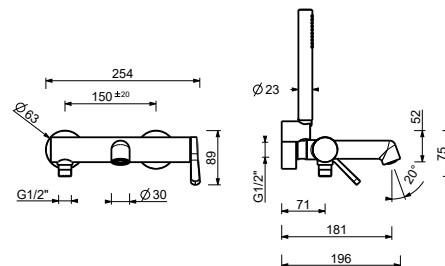

L915

Miscelatore vasca esterno

- interasse bocca 18 cm
- maniglia
- deviatore a **2 uscite**
- doccetta FIT
- supporto doccetta
- flessibile PVC 150 cm

• **Disponibile da Ottobre 2024**

Cromo	58 02 L915
Nero Opaco	58 13 L915
Matt Gun Metal PVD	58 P5 L915
Matt British Gold PVD	58 P6 L915
Deep Black PVD	58 S1 L915

Miscelatore vasca incasso

- interasse bocca 20 cm
- maniglia
- deviatore a rotazione a **2 uscite**
- doccetta FIT
- presa acqua con supporto per doccetta
- flessibile PVC 150 cm
- ingressi da 1/2"

• **Disponibile da Ottobre 2024**

L921B

Parte esterna

Cromo	58 02 L921B
Nero Opaco	58 13 L921B
Matt Gun Metal PVD	58 P5 L921B
Matt British Gold PVD	58 P6 L921B
Deep Black PVD	58 S1 L921B

D220A

Parte da incasso

44 00 D220A