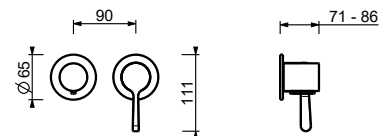

Miscelatore doccia incasso

- maniglie
- con rosoni
- deviatore a rotazione a **2 uscite**
- ingressi da 1/2"
- isolamento acustico
- solo per montaggio orizzontale

L981B

Parte esterna

Cromo	58 02 L981B
Nero Opaco	58 13 L981B
Matt Gun Metal PVD	58 P5 L981B
Matt British Gold PVD	58 P6 L981B
Deep Black PVD	58 S1 L981B