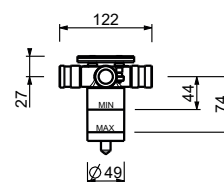

Parte da incasso

19 00 D376A