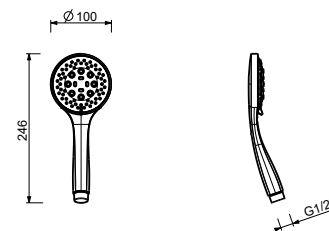

Cromo	90 02 8914
-------	------------

**Z348****Doccetta**

- DISCO
- materiale di base: ABS
- Ø 11 cm
- 3 getti: pioggia, getto tonico, massaggio
- limitatore di portata 12 l/min
- sistema anticalcare
- valvola di non ritorno