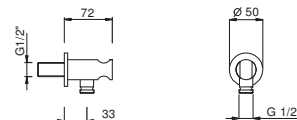

Cromo

91 02 9323

Nero Opaco

91 13 9323

Matt Gun Metal PVD

91 P5 9323

Matt British Gold PVD

91 P6 9323

Deep Black PVD

91 S1 9323

7034