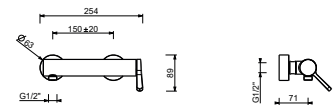

**M687A****Parte da incasso**

44 00 M687A

**L926****Miscelatore doccia esterno**

- senza set doccia
- maniglia
- ingressi da 1/2"

• Disponibile da Ottobre 2024

Cromo	58 02 L926
Nero Opaco	58 13 L926
Matt Gun Metal PVD	58 P5 L926
Matt British Gold PVD	58 P6 L926
Deep Black PVD	58 S1 L926