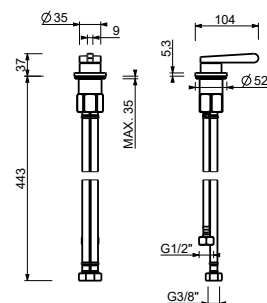

- maniglia
- flessibili di alimentazione

Cromo	58 02 L995
Nero Opaco	58 13 L995
Matt Gun Metal PVD	58 P5 L995
Matt British Gold PVD	58 P6 L995
Deep Black PVD	58 S1 L995

**8436****Bocca lavabo**

- h. 28 cm
- interasse bocca 18,5 cm
- limitatore di portata 5 l/min a 3 bar
- ingresso da 1/2"