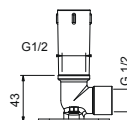

OPTIONAL: Parte da incasso per cartongesso

W046

91 00 W046