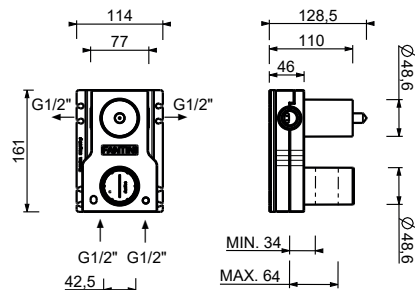

M523A

Parte da incasso

44 00 M523A