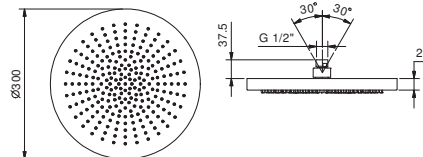

K073

Soffione a pioggia

- ACQUAFIT
- Funzioni acqua :
- funzione 1: 240 ugelli anticalcare **pioggia concentrata al centro**
- Ø 30 cm
- materiale di base: acciaio
- valvola di non ritorno
- limitatore di portata 14 l/min a 3 bar
- sistema anticalcare
- ingresso da 1/2"

N.B. Condizioni necessarie per il corretto funzionamento: Portata min.: 12 l/min