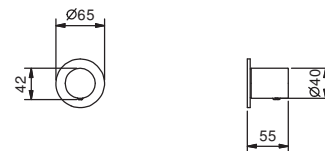

Rubinetto di arresto 3/4"

- maniglia
- vitone ceramico 90°
- ingressi da 3/4"
- isolamento acustico

G591B

Parte esterna

Cromo	87 02 G591B
Nero Opaco	87 13 G591B
Matt Gun Metal PVD	87 P5 G591B
Matt British Gold PVD	87 P6 G591B
Deep Black PVD	87 S1 G591B