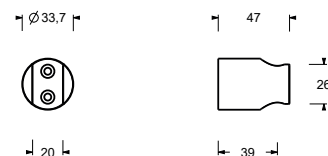

Cromo	90 02 9129
Nero Opaco	90 13 9129

Q133