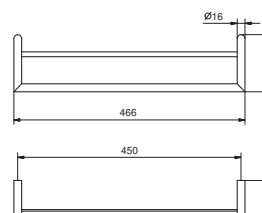

Portasalviette

• multiplo
• 45 cm

Cromo	96 02 7614
Nero Opaco	96 13 7614