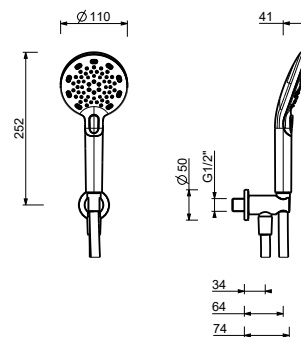

8151

Completo doccia

- doccetta DISCO
- presa acqua con supporto per doccetta
- rosone tondo
- flessibile PVC 150 cm
- ingresso da 1/2"