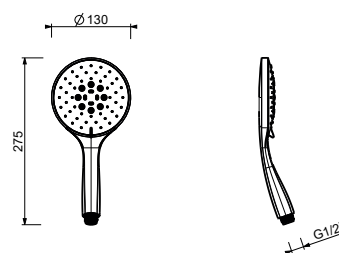

Cromo	90 02 8929
Nero Opaco	90 13 8929
Matt Gun Metal PVD	90 P5 8929
Matt British Gold PVD	90 P6 8929

9890

Doccetta

- DISCO
- materiale di base: ABS
- Ø 14 cm
- 2 getti: 72 ugelli pioggia, 4 ugelli massaggio
- limitatore di portata 12 l/min
- sistema anticalcare
- valvola di non ritorno