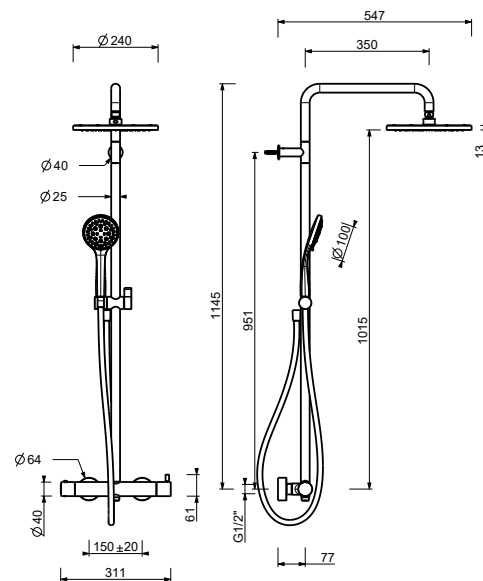

## Asta doccia con miscelatore esterno

- maniglie
- deviatore a rotazione con chiusura a **2 uscite**
- flessibile PVC 150 cm
- doccetta
- soffione Ø 24 cm
- ingressi da 1/2"
- cursore orientabile

**N.B. doccetta FIT e soffione Ø 20 cm nella versione S1**