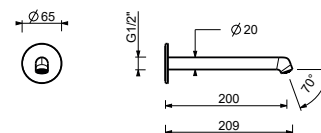

Bocca lavabo da parete

- interasse bocca 20 cm
- limitatore di portata 5 l/min a 3 bar
- ingresso da 1/2"

Cromo	58 02 Z408
Nero Opaco	58 13 Z408
Matt Gun Metal PVD	58 P5 Z408
Matt British Gold PVD	58 P6 Z408
Deep Black PVD	58 S1 Z408