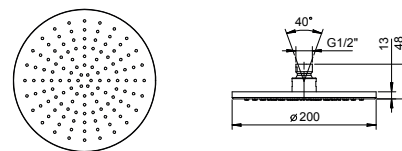

8095

Soffione a pioggia

- Ø 20 cm
- materiale di base: ABS
- limitatore di portata 12 l/min a 3 bar
- sistema anticalcare
- ingresso da 1/2"
- valvola di non ritorno

N.B. Condizioni necessarie per il corretto funzionamento: Portata min.: 10 l/min