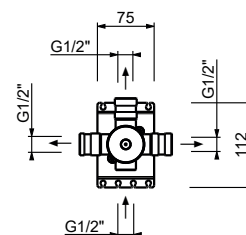

Parte da incasso

19 00 D377A