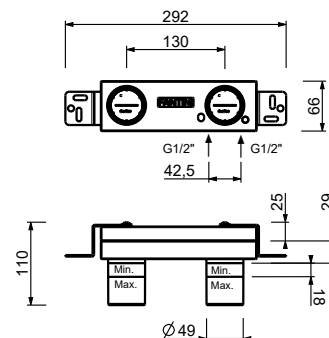

M011A

Parte da incasso

44 00 M011A