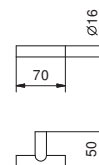

**7615****Griglia portasalviette**• multiplo  
• 61,6 cm

Cromo	96 02 7615
Nero Opaco	96 13 7615

**7614****Portasalviette**• multiplo  
• 45 cm

Cromo	96 02 7614
Nero Opaco	96 13 7614

7608

Appendiabiti

Cromo	96 02 7608
Nero Opaco	96 13 7608
Matt Gun Metal PVD	96 P5 7608
Matt British Gold PVD	96 P6 7608
Deep Black PVD	96 S1 7608