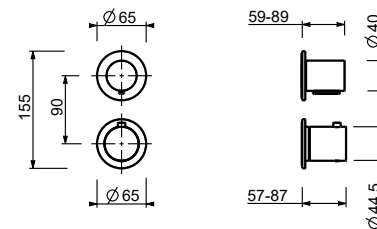

G423B

Parte esterna

Cromo	87 02 G423B
Nero Opaco	87 13 G423B
Matt Gun Metal PVD	87 P5 G423B
Matt British Gold PVD	87 P6 G423B
Deep Black PVD	87 S1 G423B