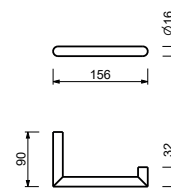

Cromo	96 02 7645
Nero Opaco	96 13 7645
Matt Gun Metal PVD	96 P5 7645
Matt British Gold PVD	96 P6 7645
Deep Black PVD	96 S1 7645