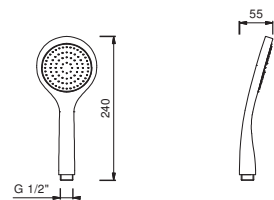

Cromo	90 02 8914
-------	------------

**Z348****Doccetta**

- DISCO
- materiale di base: ABS
- Ø 11 cm
- 3 getti: pioggia, getto tonico, massaggio
- limitatore di portata 12 l/min
- sistema anticalcare
- valvola di non ritorno