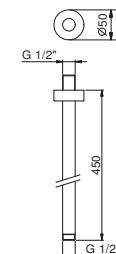

OPTIONAL: Parte da incasso per cartongesso

W046 91 00 W046