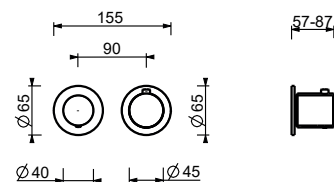

Miscelatore termostatico doccia incasso 1/2"

- maniglie
- con rosoni
- deviatore a rotazione a **2 uscite**
- ingressi da 1/2"
- isolamento acustico
- solo per montaggio orizzontale

G423B

Parte esterna

Cromo	87 02 G423B
Nero Opaco	87 13 G423B
Matt Gun Metal PVD	87 P5 G423B
Matt British Gold PVD	87 P6 G423B
Deep Black PVD	87 S1 G423B