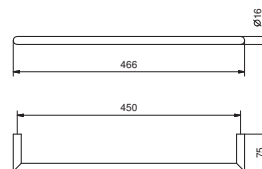

7611

Portasalviette

• 45 cm

Cromo	96 02 7611
Nero Opaco	96 13 7611
Matt Gun Metal PVD	96 P5 7611
Matt British Gold PVD	96 P6 7611
Deep Black PVD	96 S1 7611

7607