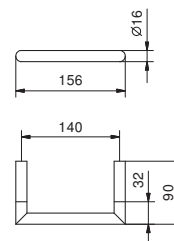

Cromo	96 02 7609
Nero Opaco	96 13 7609
Matt Gun Metal PVD	96 P5 7609
Matt British Gold PVD	96 P6 7609
Deep Black PVD	96 S1 7609

7645

Portarotolo

• per montaggio orizzontale e verticale