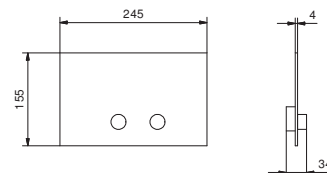

8402

Placca di comando per cassette di scarico

- materiale di base: acciaio
- comandi a rilievo
- con pulsanti tondi
- compatibile con GEBERIT SIGMA8, SIGMA12
- senza fissaggi a vista

Acciaio lucido	91 38 8402
Nero Opaco	91 13 8402
Matt Gun Metal PVD	91 P5 8402
Matt British Gold PVD	91 P6 8402
Deep Black PVD	91 S1 8402

8403

Placca di comando per cassette di scarico

- materiale di base: acciaio
- comandi a filo
- con pulsanti quadri
- compatibile con GEBERIT SIGMA8, SIGMA12
- senza fissaggi a vista

Acciaio lucido	91 38 8403
Nero Opaco	91 13 8403
Matt Gun Metal PVD	91 P5 8403
Matt British Gold PVD	91 P6 8403
Deep Black PVD	91 S1 8403

W216

Placca di comando per cassette di scarico

- materiale di base: acciaio
- comandi a rilievo
- con pulsanti tondi
- compatibile con TECEBOX OCTA II
- profondità minima : consultare le istruzioni di montaggio
- senza fissaggi a vista

Acciaio lucido	91 38 W216
Nero Opaco	91 13 W216
Matt Gun Metal PVD	91 P5 W216
Matt British Gold PVD	91 P6 W216
Deep Black PVD	91 S1 W216

8486

Idrospray doppia funzione

- per pulizia WC
- per igiene personale in abbinamento a miscelatore doccia
- presa acqua con supporto per doccia
- rubinetto di arresto
- materiale di base: ottone
- rosone tondo
- flessibile PVC 120 cm
- ingresso da 1/2"

Cromo	91 02 8486
Nero Opaco	91 13 8486
Matt Gun Metal PVD	91 P5 8486
Matt British Gold PVD	91 P6 8486
Deep Black PVD	91 S1 8486