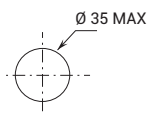

### FORATURA DEI PIANI SANITARI:

- Miscelatori lavabo e bidet:

Diametro del foro contenuto in queste misure MIN 33,5 mm - MAX 35 mm:

**È NECESSARIO UTILIZZARE SEMPRE L'ANELLO BASE.**