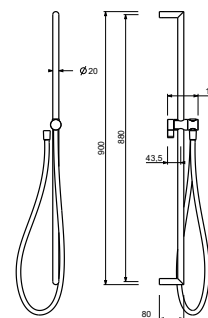

Cromo	90 02 9890
-------	------------

**8145****Asta doccia**

- lunghezza 60 cm
- flessibile PVC 150 cm
- cursore orientabile
- senza presa acqua
- senza doccetta

Cromo	86 02 8145
Nero Opaco	86 13 8145
Matt Gun Metal PVD	86 P5 8145
Matt British Gold PVD	86 P6 8145
Deep Black PVD	86 S1 8145

8096

**Asta doccia**

- lunghezza 87,5 cm
- senza presa acqua
- senza doccetta
- senza flessibile
- cursore orientabile

Cromo

86 02 8096

9247

**Asta doccia**

- lunghezza 90 cm
- flessibile PVC 150 cm
- cursore orientabile
- senza presa acqua
- senza doccetta