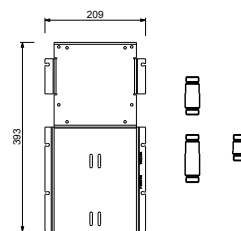

W213

OPTIONAL - Sistema Easy fix

1. piastra e connessioni :
2. per montaggio facilitato orizzontale o verticale termostatici
   - per montaggio art. D400A / D391A - **1 uscita**
   - per montaggio D400A / D391A (2 PZ) - **2 uscite**