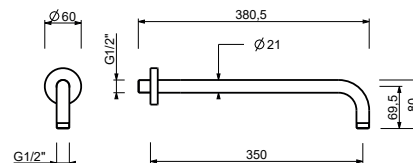

OPTIONAL: Parte da incasso per cartongesso

W046

91 00 W046

8028

Braccio doccia

- lunghezza 45 cm
- rosone tondo
- per installazione a parete
- ingresso da 1/2"

Cromo	86 02 8028
Nero Opaco	86 13 8028
Matt Gun Metal PVD	86 P5 8028
Matt British Gold PVD	86 P6 8028
Deep Black PVD	86 S1 8028