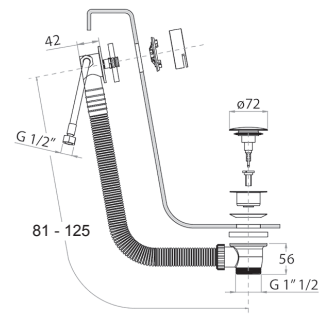

W001

Colonna scarico vasca

- con maniglia
- CON SCARICO

Cromo
Nero Opaco
Matt Gun Metal PVD
Matt British Gold PVD
Deep Black PVD

91 02 W001
91 13 W001
91 P5 W001
91 P6 W001
91 S1 W001

W002

Colonna scarico vasca

- con maniglia
- erogazione dal troppo pieno
- CON SCARICO

Cromo
Nero Opaco
Matt Gun Metal PVD
Matt British Gold PVD
Deep Black PVD

91 02 W002
91 13 W002
91 P5 W002
91 P6 W002
91 S1 W002