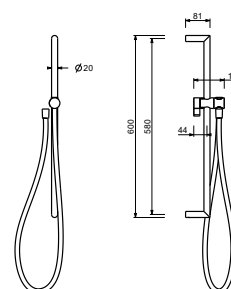

Cromo	90 02 8929
Nero Opaco	90 13 8929
Matt Gun Metal PVD	90 P5 8929
Matt British Gold PVD	90 P6 8929

**9890****Doccetta**

- DISCO
- materiale di base: ABS
- Ø 14 cm
- 2 getti: 72 ugelli pioggia, 4 ugelli massaggio
- limitatore di portata 12 l/min
- sistema anticalcare
- valvola di non ritorno

Cromo	90 02 9890
-------	------------

**8145****Asta doccia**

- lunghezza 60 cm
- flessibile PVC 150 cm
- cursore orientabile
- senza presa acqua
- senza doccetta

Cromo	86 02 8145
Nero Opaco	86 13 8145
Matt Gun Metal PVD	86 P5 8145
Matt British Gold PVD	86 P6 8145
Deep Black PVD	86 S1 8145

8096

**Asta doccia**

- lunghezza 87,5 cm
- senza presa acqua
- senza doccetta
- senza flessibile
- cursore orientabile

Cromo

86 02 8096

9247

**Asta doccia**

- lunghezza 90 cm
- flessibile PVC 150 cm
- cursore orientabile
- senza presa acqua
- senza doccetta