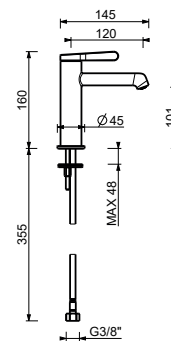

L904WF

Miscelatore lavabo monoforo

- interasse bocca 12 cm
- maniglia
- limitatore di portata 5 l/min a 3 bar
- flessibili di alimentazione
- SENZA SCARICO

Cromo	58 02 L904WF
Nero Opaco	58 13 L904WF
Matt Gun Metal PVD	58 P5 L904WF
Matt British Gold PVD	58 P6 L904WF
Deep Black PVD	58 S1 L904WF