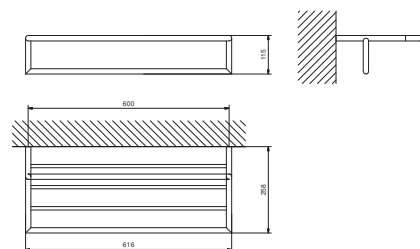

**7615****Griglia portasalviette**• multiplo  
• 61,6 cm

Cromo	96 02 7615
Nero Opaco	96 13 7615

**7614****Portasalviette**• multiplo  
• 45 cm

Cromo	96 02 7614
Nero Opaco	96 13 7614

7608

Appendiabiti

Cromo	96 02 7608
Nero Opaco	96 13 7608
Matt Gun Metal PVD	96 P5 7608
Matt British Gold PVD	96 P6 7608
Deep Black PVD	96 S1 7608