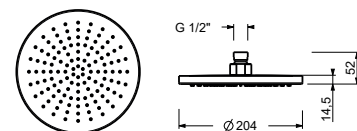

8136

Soffione a pioggia

- Ø 20 cm
- materiale di base: ottone
- materiale di base: acciaio
- limitatore di portata 12 l/min a 3 bar
- sistema anticalcare
- ingresso da 1/2"
- valvola di non ritorno

N.B. Condizioni necessarie per il corretto funzionamento: Portata min.: 10 l/min