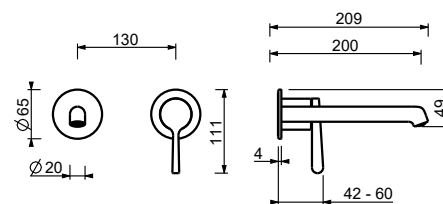

Miscelatore lavabo da parete

- interasse bocca 20 cm
- maniglia
- limitatore di portata 5 l/min a 3 bar
- ingressi da 1/2"
- SENZA SCARICO

L913B

Parte esterna

Cromo	58 02 L913B
Nero Opaco	58 13 L913B
Matt Gun Metal PVD	58 P5 L913B
Matt British Gold PVD	58 P6 L913B
Deep Black PVD	58 S1 L913B