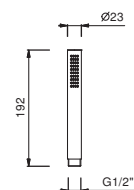

Doccetta

- FIT
- materiale di base: ottone
- materiale di base: acciaio
- limitatore di portata 9 l/min
- sistema anticalcare
- valvola di non ritorno