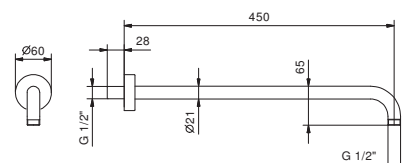

OPTIONAL: Parte da incasso per cartongesso

W046

91 00 W046