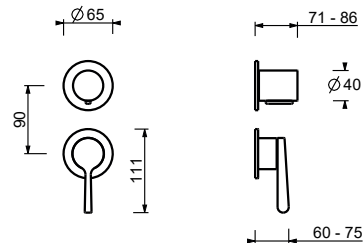

L981B

Parte esterna

Cromo	58 02 L981B
Nero Opaco	58 13 L981B
Matt Gun Metal PVD	58 P5 L981B
Matt British Gold PVD	58 P6 L981B
Deep Black PVD	58 S1 L981B