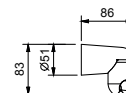

0992

Supporto doccetta snodato

• innesto per flessibile con calotta conica

Cromo

90 02 0992