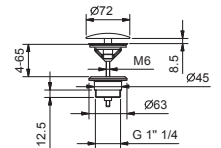

Scarico

- 1" 1/4
- per lavabi senza troppo pieno
- per lavabi con troppo pieno
- uscita libera
- universale

Cromo	91 02 8435
Nero Opaco	91 13 8435
Matt Gun Metal PVD	91 P5 8435
Matt British Gold PVD	91 P6 8435
Deep Black PVD	91 S1 8435