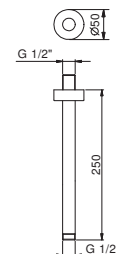

9236

Braccio doccia

- lunghezza 25 cm
- rosone tondo
- per installazione a soffitto
- ingresso da 1/2"

Cromo	86 02 9236
Nero Opaco	86 13 9236
Matt Gun Metal PVD	86 P5 9236
Matt British Gold PVD	86 P6 9236
Deep Black PVD	86 S1 9236

OPTIONAL: Parte da incasso per cartongesso

W046 91 00 W046