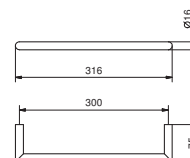

7654

**Mensola**

- 30 cm
- per parete

Cromo	96 02 7654
Nero Opaco	96 13 7654

7606

**Portasalviette**

- 30 cm

Cromo	96 02 7606
Nero Opaco	96 13 7606
Matt Gun Metal PVD	96 P5 7606
Matt British Gold PVD	96 P6 7606
Deep Black PVD	96 S1 7606