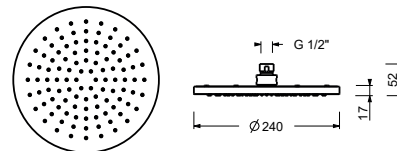

8142

Soffione a pioggia

- Ø 24 cm
- materiale di base: ABS
- limitatore di portata 12 l/min a 3 bar
- sistema anticalcare
- ingresso da 1/2"
- valvola di non ritorno

N.B. Condizioni necessarie per il corretto funzionamento: Portata min.: 10 l/min