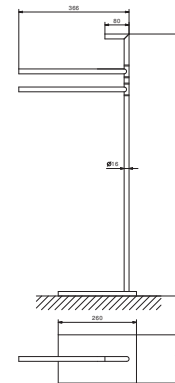

- per parete
- Ø 20 cm
- ingrandimento 3X

Cromo  
Nero Opaco

96 02 7656  
96 13 7656

7643

**Piantana portasalviette**

- 36,6 cm
- da appoggio

Cromo  
Nero Opaco

96 02 7643  
96 13 7643