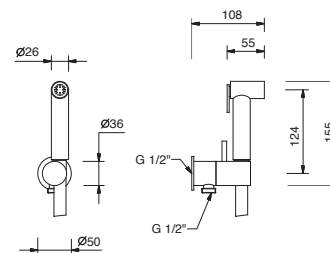

8486

Idrospray doppia funzione

- per pulizia WC
- per igiene personale in abbinamento a miscelatore doccia
- presa acqua con supporto per doccia
- rubinetto di arresto
- materiale di base: ottone
- rosone tondo
- flessibile PVC 120 cm
- ingresso da 1/2"

Cromo	91 02 8486
Nero Opaco	91 13 8486
Matt Gun Metal PVD	91 P5 8486
Matt British Gold PVD	91 P6 8486
Deep Black PVD	91 S1 8486