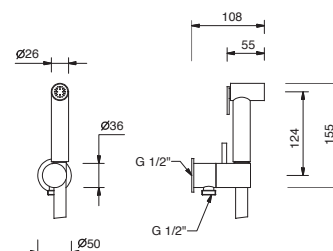

Idrospray doppia funzione

- per pulizia WC
- per igiene personale in abbinamento a miscelatore doccia
- presa acqua con supporto per doccia
- rubinetto di arresto
- materiale di base: ottone
- rosone tondo
- flessibile PVC 120 cm
- ingresso da 1/2"

Cromo	91 02 8486
Nero Opaco	91 13 8486
Matt Gun Metal PVD	91 P5 8486
Matt British Gold PVD	91 P6 8486
Deep Black PVD	91 S1 8486