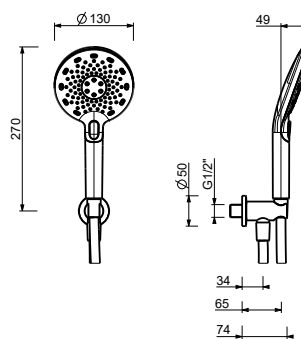

Completo doccia

- doccetta DISCO
- presa acqua con supporto per doccetta
- rosone tondo
- flessibile PVC 150 cm
- ingresso da 1/2"