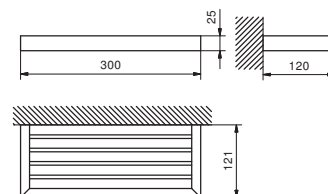

7654

**Mensola**

- 30 cm
- per parete

Cromo	96 02 7654
Nero Opaco	96 13 7654

7606

**Portasalviette**

- 30 cm

Cromo	96 02 7606
Nero Opaco	96 13 7606
Matt Gun Metal PVD	96 P5 7606
Matt British Gold PVD	96 P6 7606
Deep Black PVD	96 S1 7606