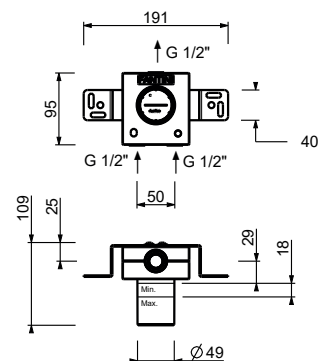

**M063A****Parte da incasso**

44 00 M063A

**Miscelatore doccia incasso**

- maniglie
- con rosoni
- deviatore a rotazione a **2 uscite**
- ingressi da 1/2"
- isolamento acustico
- solo per montaggio verticale