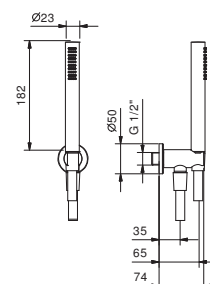

Completo doccia

- doccetta FIT
- presa acqua con supporto per doccetta
- rosone tondo
- flessibile PVC 150 cm
- ingresso da 1/2"

Cromo	86 02 8093
Nero Opaco	86 13 8093
Matt Gun Metal PVD	86 P5 8093
Matt British Gold PVD	86 P6 8093
Deep Black PVD	86 S1 8093