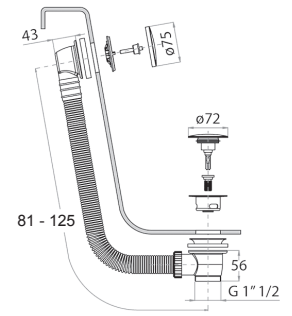

W001

Colonna scarico vasca

- con maniglia
- CON SCARICO

Cromo
Nero Opaco
Matt Gun Metal PVD
Matt British Gold PVD
Deep Black PVD

91 02 W001
91 13 W001
91 P5 W001
91 P6 W001
91 S1 W001

W002

Colonna scarico vasca

- con maniglia
- erogazione dal troppo pieno
- CON SCARICO

Cromo
Nero Opaco
Matt Gun Metal PVD
Matt British Gold PVD
Deep Black PVD

91 02 W002
91 13 W002
91 P5 W002
91 P6 W002
91 S1 W002