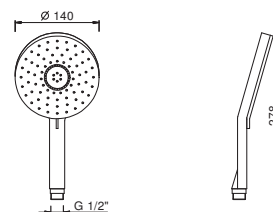

Cromo	90 02 Z348
Nero Opaco	90 13 Z348
Matt Gun Metal PVD	90 P5 Z348
Matt British Gold PVD	90 P6 Z348

**8929****Doccetta**

- DISCO
- materiale di base: ABS
- Ø 13 cm
- 3 getti: 47 ugelli pioggia, 8 ugelli pioggia AIR POWER, 4 ugelli massaggio
- limitatore di portata 12 l/min
- sistema anticalcare
- valvola di non ritorno

Cromo	90 02 9890
-------	------------

**8145****Asta doccia**

- lunghezza 60 cm
- flessibile PVC 150 cm
- cursore orientabile
- senza presa acqua
- senza doccetta

Cromo	86 02 8145
Nero Opaco	86 13 8145
Matt Gun Metal PVD	86 P5 8145
Matt British Gold PVD	86 P6 8145
Deep Black PVD	86 S1 8145