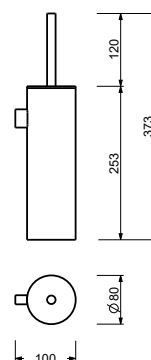

Porta scopino

- per parete
- con contenitore estraibile

Cromo	96 02 7672
Nero Opaco	96 13 7672
Matt Gun Metal PVD	96 P5 7672
Matt British Gold PVD	96 P6 7672
Deep Black PVD	96 S1 7672