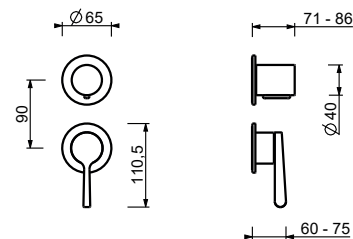

L989B

Parte esterna

Cromo	58 02 L989B
Nero Opaco	58 13 L989B
Matt Gun Metal PVD	58 P5 L989B
Matt British Gold PVD	58 P6 L989B
Deep Black PVD	58 S1 L989B