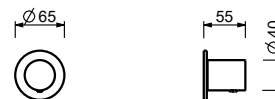

Deviatore incasso 2 uscite 1/2"

- maniglia CILINDRICA
- deviatore a rotazione con chiusura a **2 uscite**
- ingresso da 1/2"

G576B

Parte esterna

Cromo	87 02 G576B
Nero Opaco	87 13 G576B
Matt Gun Metal PVD	87 P5 G576B
Matt British Gold PVD	87 P6 G576B
Deep Black PVD	87 S1 G576B