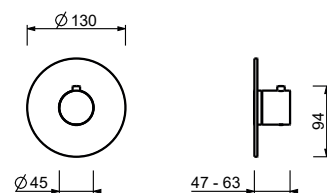

G500B

Parte esterna

Cromo	87 02 G500B
Nero Opaco	87 13 G500B
Matt Gun Metal PVD	87 P5 G500B
Matt British Gold PVD	87 P6 G500B
Deep Black PVD	87 S1 G500B