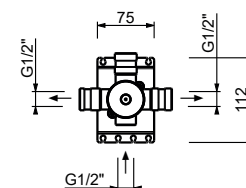

Parte da incasso

19 00 D376A