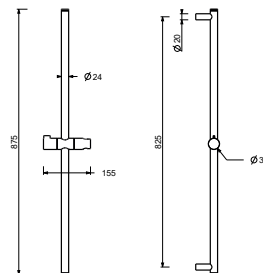

Cromo	90 02 9890
-------	------------

**8145****Asta doccia**

- lunghezza 60 cm
- flessibile PVC 150 cm
- cursore orientabile
- senza presa acqua
- senza doccetta

Cromo	86 02 8145
Nero Opaco	86 13 8145
Matt Gun Metal PVD	86 P5 8145
Matt British Gold PVD	86 P6 8145
Deep Black PVD	86 S1 8145

8096

**Asta doccia**

- lunghezza 87,5 cm
- senza presa acqua
- senza doccetta
- senza flessibile
- cursore orientabile

Cromo

86 02 8096

9247

**Asta doccia**

- lunghezza 90 cm
- flessibile PVC 150 cm
- cursore orientabile
- senza presa acqua
- senza doccetta