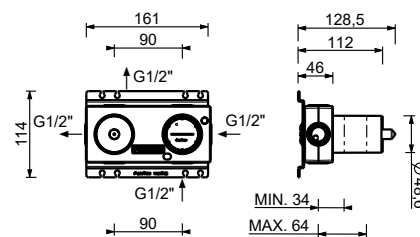

M623A

Parte da incasso

44 00 M623A