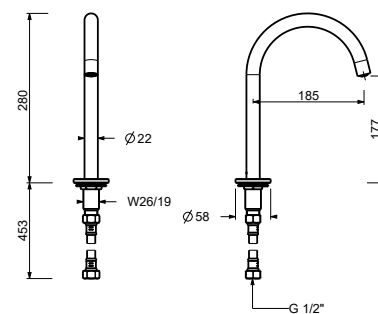

8436

Bocca lavabo

- h. 28 cm
- interasse bocca 18,5 cm
- limitatore di portata 5 l/min a 3 bar
- ingresso da 1/2"

Cromo	24 02 8436
Nero Opaco	24 13 8436
Matt Gun Metal PVD	24 P5 8436
Matt British Gold PVD	24 P6 8436
Deep Black PVD	24 S1 8436

Z408

Bocca lavabo da parete

- interasse bocca 20 cm
- limitatore di portata 5 l/min a 3 bar
- ingresso da 1/2"

Cromo	58 02 Z408
Nero Opaco	58 13 Z408
Matt Gun Metal PVD	58 P5 Z408
Matt British Gold PVD	58 P6 Z408
Deep Black PVD	58 S1 Z408