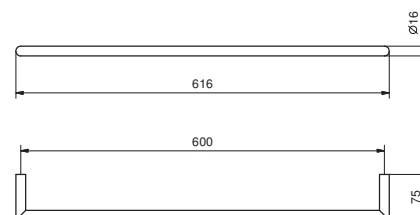

Portasalviette

• 60 cm

Cromo	96 02 7607
Nero Opaco	96 13 7607
Matt Gun Metal PVD	96 P5 7607
Matt British Gold PVD	96 P6 7607
Deep Black PVD	96 S1 7607

7615