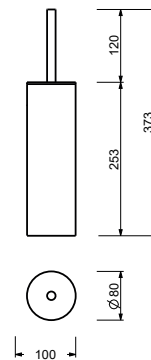

7646

Porta scopino

- da appoggio
- con contenitore estraibile

Cromo	96 02 7646
Nero Opaco	96 13 7646
Matt Gun Metal PVD	96 P5 7646
Matt British Gold PVD	96 P6 7646
Deep Black PVD	96 S1 7646