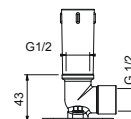

OPTIONAL: Parte da incasso per cartongesso

W046 91 00 W046