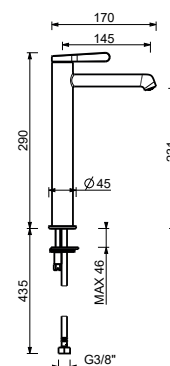

**Miscelatore bidet monoforo**

*\_interasse bocca 10,5 cm*

**L908WF**  
SENZA SCARICO

**L908F**  
CON SCARICO

**L904WF****Miscelatore lavabo monoforo**

- interasse bocca 12 cm
- maniglia
- limitatore di portata 5 l/min a 3 bar
- flessibili di alimentazione
- SENZA SCARICO

Cromo	58 02 L904F
Nero Opaco	58 13 L904F
Matt Gun Metal PVD	58 P5 L904F
Matt British Gold PVD	58 P6 L904F
Deep Black PVD	58 S1 L904F

**L906WF****Miscelatore lavabo alto monoforo**

- interasse bocca 14,5 cm
- maniglia
- limitatore di portata 5 l/min a 3 bar
- flessibili di alimentazione
- SENZA SCARICO

• Disponibile da Ottobre 2024

Cromo	58 02 L906WF
Nero Opaco	58 13 L906WF
Matt Gun Metal PVD	58 P5 L906WF
Matt British Gold PVD	58 P6 L906WF
Deep Black PVD	58 S1 L906WF

**Miscelatore lavabo da parete**

- interasse bocca 20 cm
- maniglia
- limitatore di portata 5 l/min a 3 bar
- ingressi da 1/2"
- SENZA SCARICO