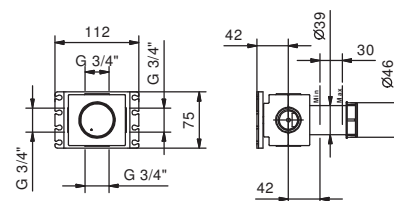

D391A

Parte da incasso

19 00 D391A