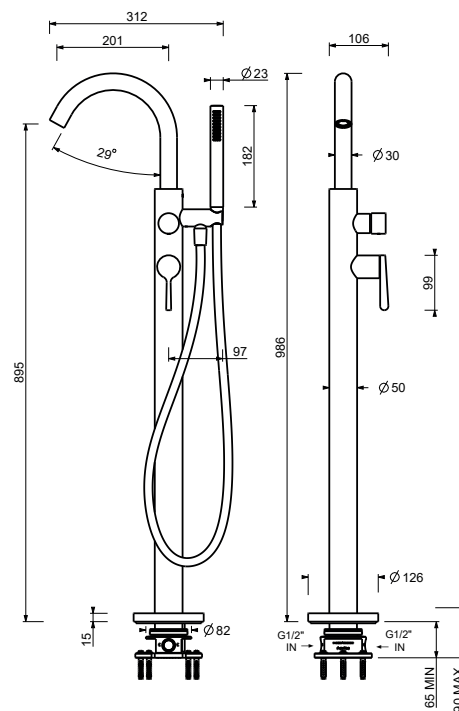

**L980B**

**Parte esterna**

Cromo	58 02 L980B
Nero Opaco	58 13 L980B
Matt Gun Metal PVD	58 P5 L980B
Matt British Gold PVD	58 P6 L980B
Deep Black PVD	58 S1 L980B

**R080A**

**Parte da incasso**

44 00 R080A

VASCA : bocche