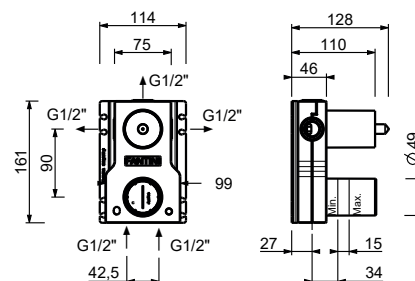

M587A

Parte da incasso

44 00 M587A