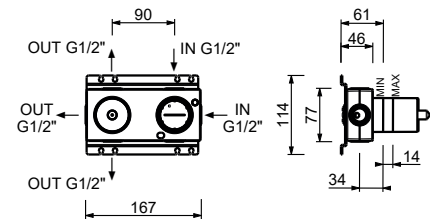

M687A

Parte da incasso

44 00 M687A

L926

Miscelatore doccia esterno

- senza set doccia
- maniglia
- ingressi da 1/2"

• Disponibile da Ottobre 2024

Cromo	58 02 L926
Nero Opaco	58 13 L926
Matt Gun Metal PVD	58 P5 L926
Matt British Gold PVD	58 P6 L926
Deep Black PVD	58 S1 L926