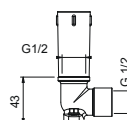

OPTIONAL: Parte da incasso per cartongesso

W046

91 00 W046