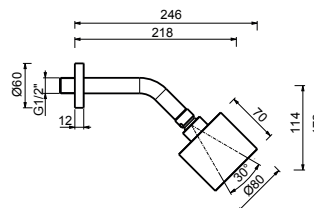

Cromo	86 02 8147
Nero Opaco	86 13 8147
Matt Gun Metal PVD	86 P5 8147
Matt British Gold PVD	86 P6 8147
Deep Black PVD	86 S1 8147