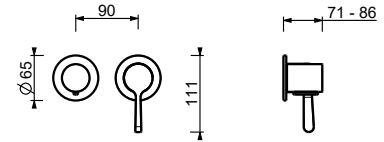

Miscelatore doccia incasso

- maniglie
- con rosoni
- deviatore a rotazione a **3 uscite**
- ingressi da 1/2"
- isolamento acustico
- solo per montaggio orizzontale

L989B

Parte esterna

Cromo	58 02 L989B
Nero Opaco	58 13 L989B
Matt Gun Metal PVD	58 P5 L989B
Matt British Gold PVD	58 P6 L989B
Deep Black PVD	58 S1 L989B