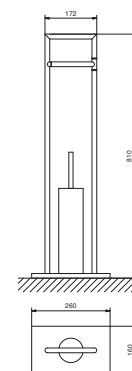

Piantana

- portarotolo
- porta scopino
- da appoggio
- con contenitore estraibile

Cromo
Nero Opaco

96 02 7657
96 13 7657