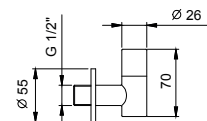

Coppia di rubinetti filtro

- con chiusura
- filtro ispezionabile
- ingresso da 1/2"

Cromo	91 02 8364
Nero Opaco	91 13 8364
Matt Gun Metal PVD	91 P5 8364
Matt British Gold PVD	91 P6 8364
Deep Black PVD	91 S1 8364