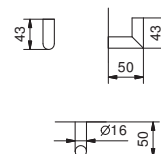

Cromo	96 02 7644
Nero Opaco	96 13 7644
Matt Gun Metal PVD	96 P5 7644
Matt British Gold PVD	96 P6 7644
Deep Black PVD	96 S1 7644

7609

Portarotolo