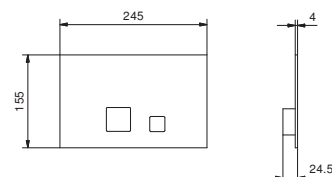

8402

Placca di comando per cassette di scarico

- materiale di base: acciaio
- comandi a rilievo
- con pulsanti tondi
- compatibile con GEBERIT SIGMA8, SIGMA12
- senza fissaggi a vista

Acciaio lucido	91 38 8402
Nero Opaco	91 13 8402
Matt Gun Metal PVD	91 P5 8402
Matt British Gold PVD	91 P6 8402
Deep Black PVD	91 S1 8402

8403

Placca di comando per cassette di scarico

- materiale di base: acciaio
- comandi a filo
- con pulsanti quadri
- compatibile con GEBERIT SIGMA8, SIGMA12
- senza fissaggi a vista

Acciaio lucido	91 38 8403
Nero Opaco	91 13 8403
Matt Gun Metal PVD	91 P5 8403
Matt British Gold PVD	91 P6 8403
Deep Black PVD	91 S1 8403

W216

Placca di comando per cassette di scarico

- materiale di base: acciaio
- comandi a rilievo
- con pulsanti tondi
- compatibile con TECEBOX OCTA II
- profondità minima : consultare le istruzioni di montaggio
- senza fissaggi a vista

Acciaio lucido	91 38 W216
Nero Opaco	91 13 W216
Matt Gun Metal PVD	91 P5 W216
Matt British Gold PVD	91 P6 W216
Deep Black PVD	91 S1 W216

8486

Idrospray doppia funzione

- per pulizia WC
- per igiene personale in abbinamento a miscelatore doccia
- presa acqua con supporto per doccia
- rubinetto di arresto
- materiale di base: ottone
- rosone tondo
- flessibile PVC 120 cm
- ingresso da 1/2"

Cromo	91 02 8486
Nero Opaco	91 13 8486
Matt Gun Metal PVD	91 P5 8486
Matt British Gold PVD	91 P6 8486
Deep Black PVD	91 S1 8486