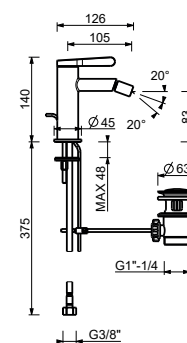

L908F

Miscelatore bidet monoforo

- interasse bocca 10,5 cm
- maniglia
- limitatore di portata 5 l/min a 3 bar
- aeratore snodato
- flessibili di alimentazione
- CON SCARICO

Cromo	58 02 L908F
Nero Opaco	58 13 L908F
Matt Gun Metal PVD	58 P5 L908F
Matt British Gold PVD	58 P6 L908F
Deep Black PVD	58 S1 L908F