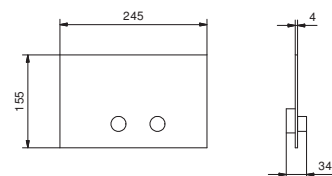

8402

Placca di comando per cassette di scarico

- materiale di base: acciaio
- comandi a rilievo
- con pulsanti tondi
- compatibile con GEBERIT SIGMA8, SIGMA12
- senza fissaggi a vista

Acciaio lucido	91 38 8402
Nero Opaco	91 13 8402
Matt Gun Metal PVD	91 P5 8402
Matt British Gold PVD	91 P6 8402
Deep Black PVD	91 S1 8402

8403

Placca di comando per cassette di scarico

- materiale di base: acciaio
- comandi a filo
- con pulsanti quadri
- compatibile con GEBERIT SIGMA8, SIGMA12
- senza fissaggi a vista

Acciaio lucido	91 38 8403
Nero Opaco	91 13 8403
Matt Gun Metal PVD	91 P5 8403
Matt British Gold PVD	91 P6 8403
Deep Black PVD	91 S1 8403

W216

Placca di comando per cassette di scarico

- materiale di base: acciaio
- comandi a rilievo
- con pulsanti tondi
- compatibile con TECEBOX OCTA II
- profondità minima : consultare le istruzioni di montaggio
- senza fissaggi a vista

Acciaio lucido	91 38 W216
Nero Opaco	91 13 W216
Matt Gun Metal PVD	91 P5 W216
Matt British Gold PVD	91 P6 W216
Deep Black PVD	91 S1 W216

8486

Idrospray doppia funzione

- per pulizia WC
- per igiene personale in abbinamento a miscelatore doccia
- presa acqua con supporto per doccia
- rubinetto di arresto
- materiale di base: ottone
- rosone tondo
- flessibile PVC 120 cm
- ingresso da 1/2"

Cromo	91 02 8486
Nero Opaco	91 13 8486
Matt Gun Metal PVD	91 P5 8486
Matt British Gold PVD	91 P6 8486
Deep Black PVD	91 S1 8486