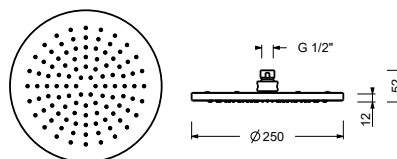

Soffione a pioggia

- Ø 25 cm
- materiale di base: acciaio
- limitatore di portata 12 l/min a 3 bar
- sistema anticalcare
- ingresso da 1/2"
- valvola di non ritorno

N.B. Condizioni necessarie per il corretto funzionamento: Portata min.: 10 l/min

Cromo	86 02 8146
Nero Opaco	86 13 8146
Matt Gun Metal PVD	86 P5 8146
Matt British Gold PVD	86 P6 8146
Deep Black PVD	86 S1 8146

8147

Soffione a pioggia

- orientabile
- per installazione a parete
- ingresso da 1/2"
- sistema anticalcare
- limitatore di portata 12 l/min a 3 bar
- valvola di non ritorno