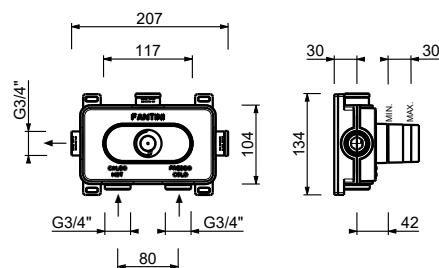

D400A

Parte da incasso

19 00 D400A