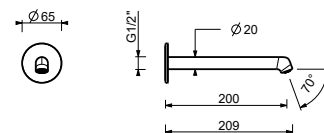

VASCA : bocche

L945

Bocca vasca da parete

- interasse bocca 20 cm
- ingresso da 1/2"

Cromo	58 02 L945
Nero Opaco	58 13 L945
Matt Gun Metal PVD	58 P5 L945
Matt British Gold PVD	58 P6 L945
Deep Black PVD	58 S1 L945