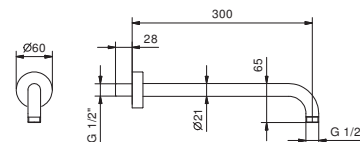

8027

Braccio doccia

- lunghezza 30 cm
- rosone tondo
- per installazione a parete
- ingresso da 1/2"

Cromo	86 02 8027
Nero Opaco	86 13 8027
Matt Gun Metal PVD	86 P5 8027
Matt British Gold PVD	86 P6 8027
Deep Black PVD	86 S1 8027

OPTIONAL: Parte da incasso per cartongesso

W046

91 00 W046

8137

Braccio doccia

- lunghezza 35 cm
- rosone tondo
- per installazione a parete
- ingresso da 1/2"

Cromo	86 02 8137
Nero Opaco	86 13 8137
Matt Gun Metal PVD	86 P5 8137
Matt British Gold PVD	86 P6 8137
Deep Black PVD	86 S1 8137