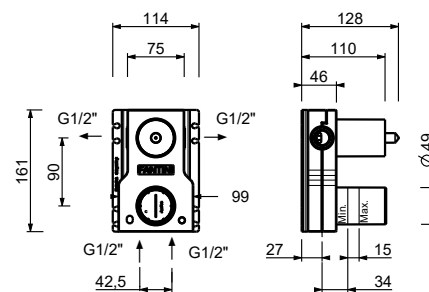

M585A

Parte da incasso

44 00 M585A