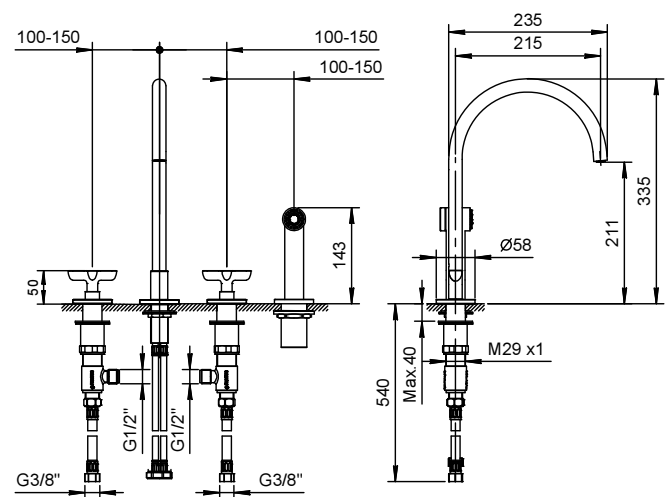

款式号. R051

厨房龙头组

- 龙头出水口长度21.5cm
- 开关手柄
- 可转动出水口
- 分离式可插拔单射流手持花洒，带开关控制按键
- 4孔
- 流速限制器 8升/分钟 3 bar
- 90°陶瓷阀芯
- 供水软管
- 不带排水塞

完成:

- ☐ 铬色 53 02 R051
- ☐ 哑光黑 53 13 R051
- ☐ Nickel PVD 53 95 R051
- ☐ Matt Gun Metal PVD 53 P5 R051
- ☐ Matt British Gold PVD 53 P6 R051
- ☐ Matt Copper PVD 53 P9 R051
- ☐ Deep Black PVD 53 S1 R051
- ☐ Pure Brass PVD 53 Q7 R051
- ☐ Raw Metal PVD 53 Q8 R051

8 l/min 起泡器

压力 (巴)	水流速度 (升 / 分钟)
0,5	2,5
1	6
2	8,5
3	8,2
4	8,2

手持花洒

压力 (巴) | 水流速度 (升 / 分钟)

项目

房间

日期

备注

资质: