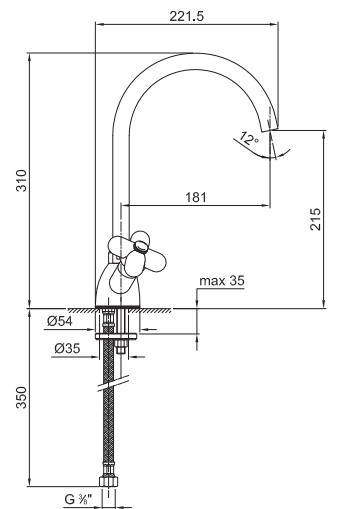

款式号. 0550F

单孔式厨房水槽龙头组

- 龙头出水口长度18cm
- 开关手柄
- 可转动出水口
- 流速限制器 8升/分钟 3 bar
- 供水软管
- 不带排水塞

完成:

☐	哑光黑	60 13 0550F
☐	哑光白色	60 29 0550F
☐	红色/铬色	60 06 0550F02
☐	定制RAL颜色	60 __ 0550F

项目

房间

日期

备注

8 l/min 起泡器

压力 (巴)	水流速度 (升 / 分钟)
0,5	2,5
1	6
2	8,5
3	8,2
4	8,2

资质: