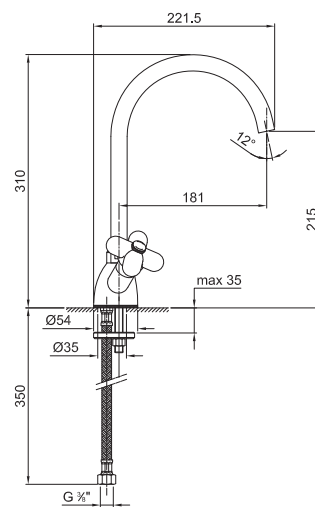

Comentarios: