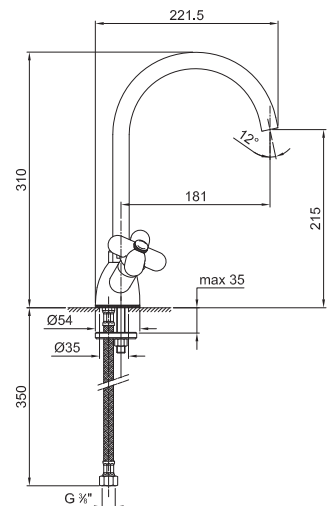

Art. 0550F

Mélangeur évier monotrou

- entraxe bec 18 cm
- manettes
- bec orientable
- limiteur de débit 8 l/min à 3 bar
- flexibles d'alimentation
- SANS VIDAGE

COMMENTAIRE:

- Noir Mat** 60 13 0550F
- Blanc Mat** 60 29 0550F
- Rouge - Chromé** 60 06 0550F02
- Couleur RAL sur requête** 60 _ 0550F

PROJET:

CHAMBRE:

DATE:

Kommentar:

Aérateur 8 l/min

| Pression (bar) | débit (l/min) |
|----------------|---------------|
| 0,5 | 2,5 |
| 1 | 6 |
| 2 | 8,5 |
| 3 | 8,2 |
| 4 | 8,2 |

CERTIFICATIONS: