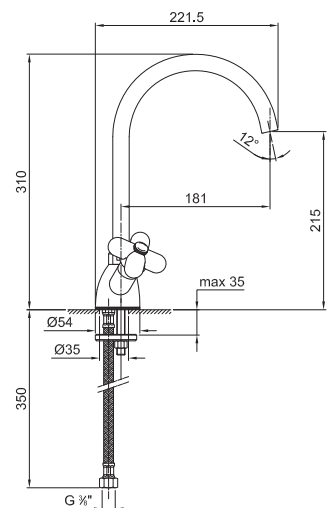

Art. 0550F

1-Loch-Küchenmischer

- Achsabstand Auslauf 18 cm
- Griffe
- Schwenkauslauf
- Wasserdurchflussbegrenzer auf 8 l/min bei 3 bar
- Versorgungsleitung/schläuche
- OHNE ABLAUF

Oberfläche :

- Schwarz matt** 60 13 0550F
- Weiß matt** 60 29 0550F
- Rot - Chrom** 60 06 0550F02
- Farbe RAL auf Anfrage** 60 _ 0550F

8 l/min Luftsprudler

Wasserdruck (bar)	Durchfluss (l/min)
0,5	2,5
1	6
2	8,5
3	8,2
4	8,2

Project:

Raum:

Datum:

Kommentar:

Zertifizierung: