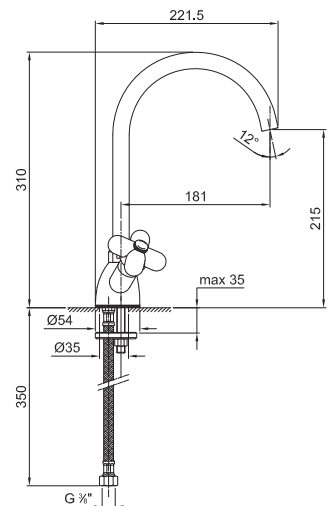

Комментарии: