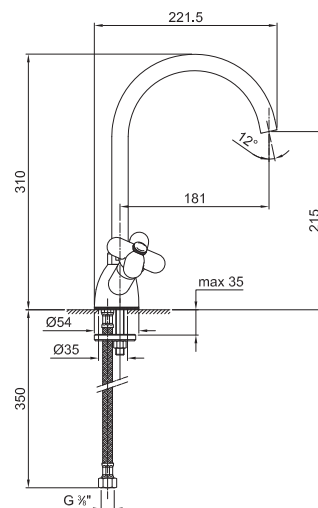

Art. 0550F

Gruppo lavello cucina monoforo

- interasse bocca 18 cm
- maniglie
- bocca girevole
- limitatore di portata 8 l/min a 3 bar
- flessibili di alimentazione
- SENZA SCARICO

Finiture:

- Nero Opaco** 60 13 0550F
- Bianco Opaco** 60 29 0550F
- Rosso - Cromo** 60 06 0550F02
- Colore RAL a scelta** 60 _ 0550F

Aeratore 8 l/min

Pressione (bar)	Portata (l/min)
0,5	2,5
1	6
2	8,5
3	8,2
4	8,2

Progetto:

Stanza:

Data:

Commento:

Certificazioni: