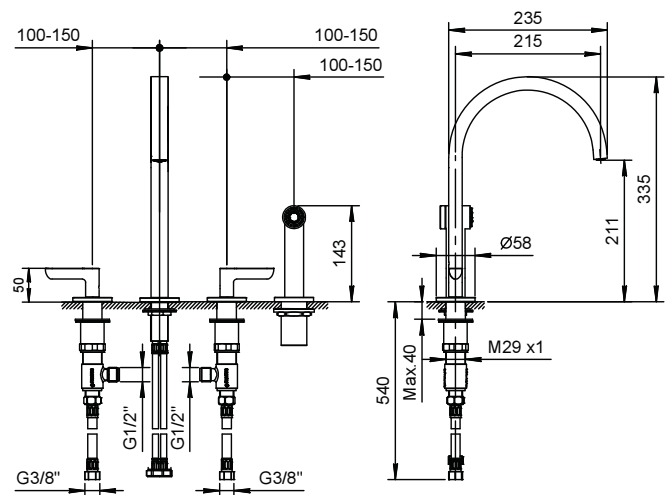

款式号. R151

厨房龙头组

- 龙头出水口长度21.5cm
- 开关手柄
- 可转动出水口
- 分离式可插拔单射流手持花洒，带开关控制按键
- 4孔
- 流速限制器 8升/分钟 3 bar
- 90°陶瓷阀芯
- 供水软管
- 不带排水塞

完成:

- ☐ 铬色 53 02 R151
- ☐ 哑光黑 53 13 R151
- ☐ Nickel PVD 53 95 R151
- ☐ Matt Gun Metal PVD 53 P5 R151
- ☐ Matt British Gold PVD 53 P6 R151
- ☐ Matt Copper PVD 53 P9 R151
- ☐ Pure Brass PVD 53 Q7 R151
- ☐ Raw Metal PVD 53 Q8 R151

8 l/min 起泡器

压力 (巴)	水流速度 (升 / 分钟)
0,5	2,5
1	6
2	8,5
3	8,2
4	8,2

手持花洒

压力 (巴) | 水流速度 (升 / 分钟)

项目

房间

日期

备注

资质: