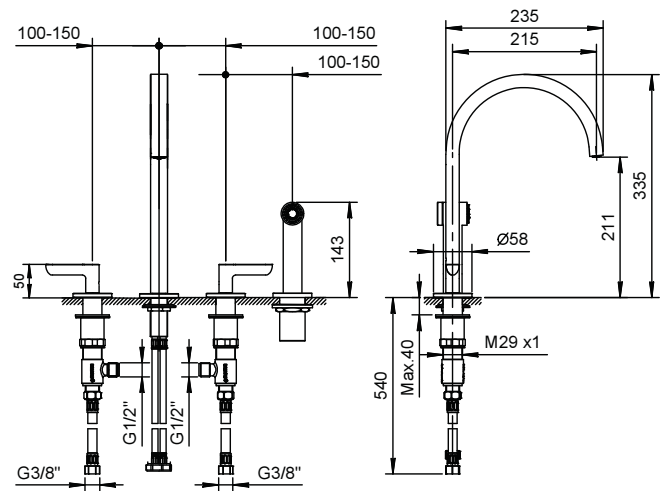

Art. R151

Batería cocina

- distancia a chorro 21,5 cm
- manetas
- caño giratorio
- teleducha extraíble monojet con apertura/cierre incorporada
- 4 agujeros
- limitador de caudal 8 l/m a 3 bar
- cartucho cerámico 90°
- flexos de alimentación
- SIN DESAGÜE

Aireador 8 l/min	
Давление (бар)	Поток воды (Л/мин)
0,5	2,5
1	6
2	8,5
3	8,2
4	8,2

teleducha	
Давление (бар)	Поток воды (Л/мин)

Proyecto:

Tipología habitacion:

Fecha:

Comentarios:

Certificaciones: