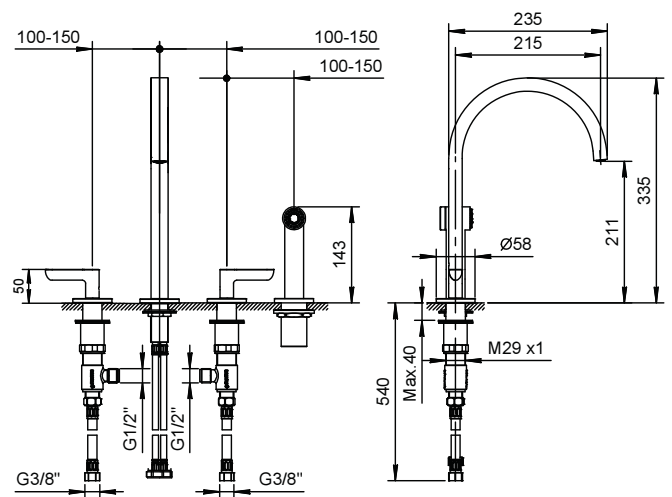

Art. R151

Mélangeur évier

- entraxe bec 21,5 cm
- manettes
- bec orientable
- douchette extractible séparée mono-jet avec bouton d'activation
- 4 trous
- limiteur de débit 8 l/min à 3 bar
- tête céramique 90°
- flexibles d'alimentation
- SANS VIDAGE

PROJET:

CHAMBRE:

DATE:

Kommentar:

Aérateur 8 l/min	
Pression (bar)	débit (l/min)
0,5	2,5
1	6
2	8,5
3	8,2
4	8,2

Douchette	
Pression (bar)	débit (l/min)

CERTIFICATIONS: