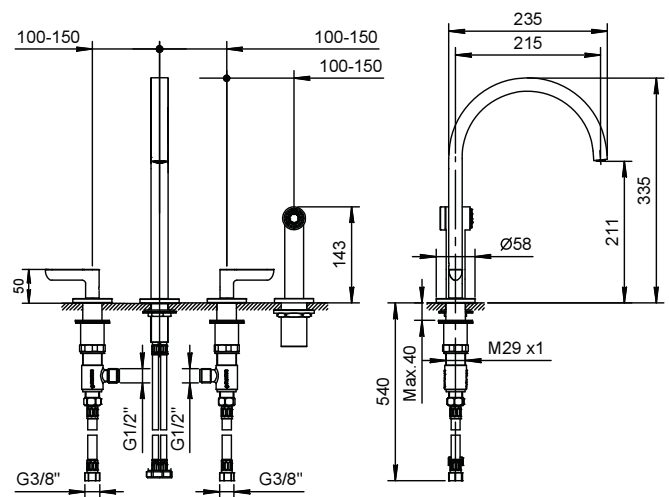

Комментарии: