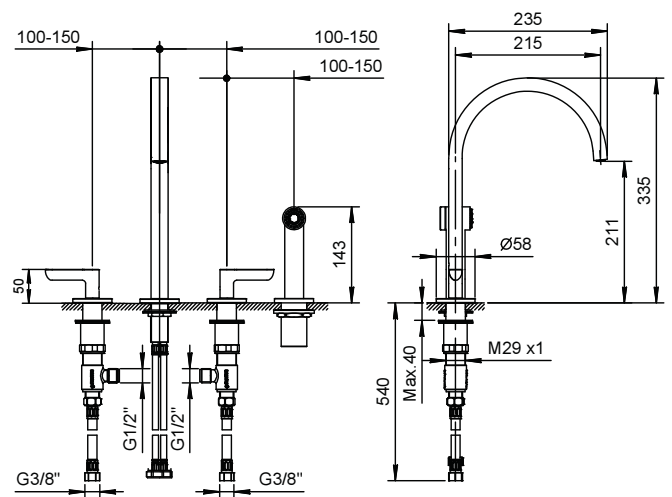

Art. R151

Gruppo lavello cucina

- interasse bocca 21,5 cm
- maniglie
- bocca girevole
- doccetta estraibile separata monogetto con pulsante di attivazione
- 4 fori
- limitatore di portata 8 l/min a 3 bar
- vitone ceramico 90°
- flessibili di alimentazione
- SENZA SCARICO

Aeratore 8 l/min	
Pressione (bar)	Portata (l/min)
0,5	2,5
1	6
2	8,5
3	8,2
4	8,2

Doccetta	
Pressione (bar)	Portata (l/min)

Progetto:

Stanza:

Data:

Commento:

Certificazioni: