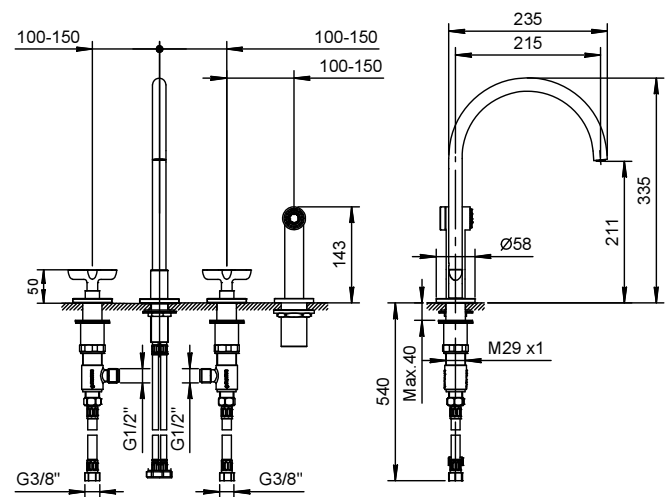

Art. R051

Mélangeur évier

- entraxe bec 21,5 cm
- manettes
- bec orientable
- douchette extractible séparée mono-jet avec bouton d'activation
- 4 trous
- limiteur de débit 8 l/min à 3 bar
- tête céramique 90°
- flexibles d'alimentation
- SANS VIDAGE

Aérateur 8 l/min	
Pression (bar)	débit (l/min)
0,5	2,5
1	6
2	8,5
3	8,2
4	8,2

Douchette	
Pression (bar)	débit (l/min)

PROJET:

CHAMBRE:

DATE:

COMMENTAIRE:

CERTIFICATIONS:

lead∅free