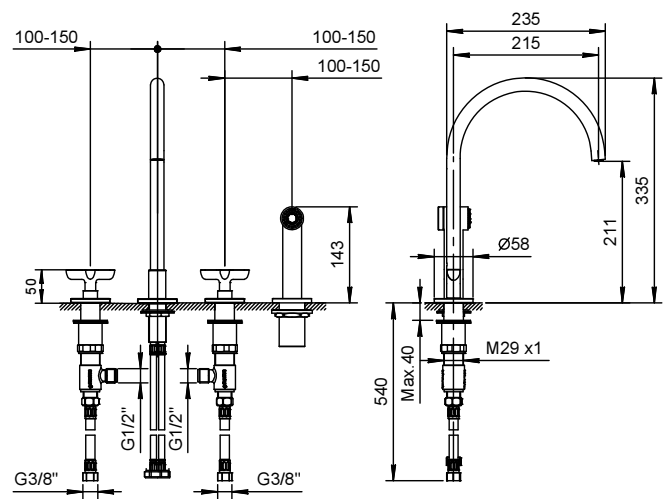

Comentarios:

Certificaciones:

lead∅free