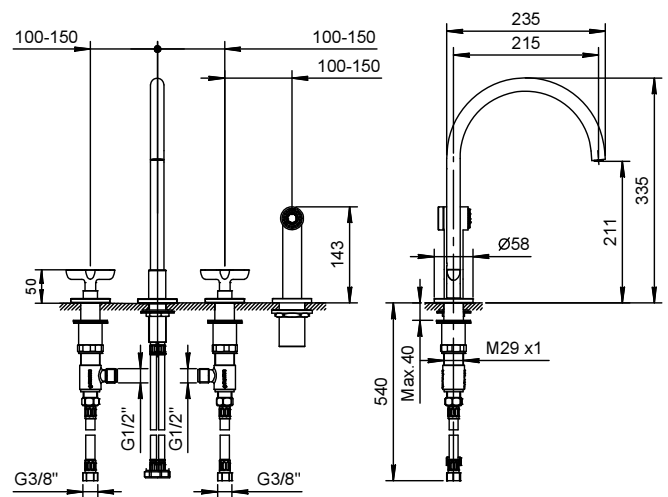

Project:

Raum:

Datum:

Kommentar: