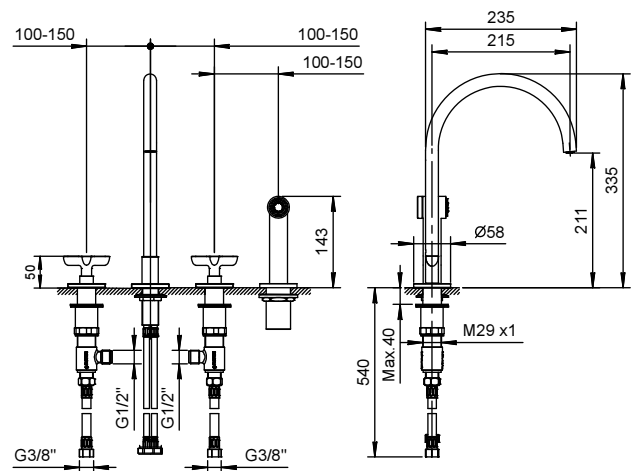

АПТ. R051

Смеситель на 1 отверстие для раковины

- вылет 21,5 см
- ручки
- поворотный излив
- Отдельный вытяжной ручной душ с 1 режимом работы и с нажимной кнопкой вкл/выкл
- на 4 отверстия
- ограничитель потока воды до 8 л/мин при 3 бар
- картридж керамический 90°
- подводка
- БЕЗ ДОННОГО КЛАПАНА

Аэратор 8 л / мин

Давление (бар)	Поток воды (Л/мин)
0,5	2,5
1	6
2	8,5
3	8,2
4	8,2

Ручной душ

Давление (бар)	Поток воды (Л/мин)

Проект:

Комната:

Дата:

Комментарии: