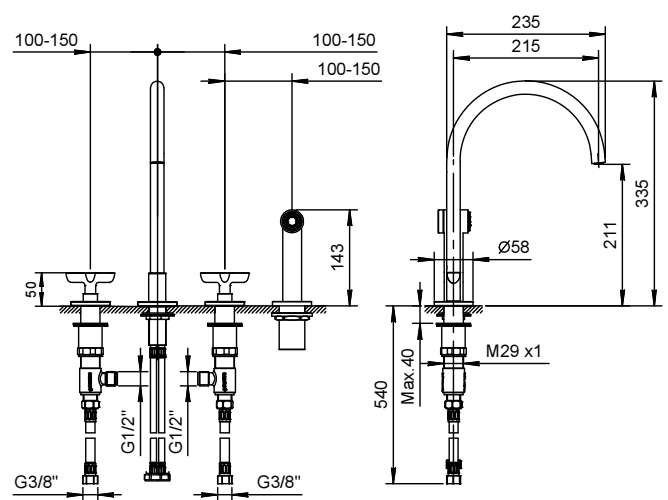

Commento:

Certificazioni:

lead∅free